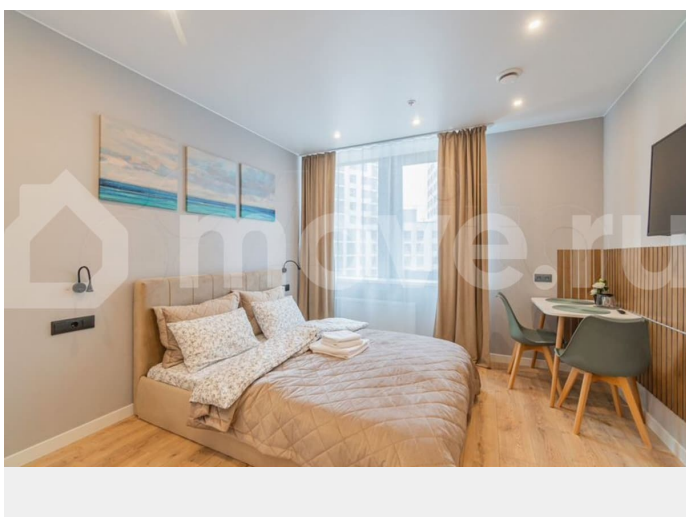

для заметок

пешей доступности театральная студия ,
стрелковый тир Оснащение : -- большое
панорамное окно -телевизор смарт --утюг и
гладильная доска, сушилка -фен -постельное
белье и полотенца -спальная зона (2-х
спальная кровать, платяной шкаф) - -
обеденная зона (большой холодильник,
чайник, микроволновка, плита, столовая
группа, посуда на 2 персоны, стол со
стульями, посудомойка, духовка) - -Сан.узел
(душевая кабина, туалет, стиральная
машинка) Заселение с 14.00 Выселение до
12.00 *о возможности раннего заселения и
позднего выезда уточняйте заранее.
Обращаем внимание! Делаем отчетные
документы для бухгалтерии (обязательно
сообщайте о необходимости перед
бронированием) При заезде обязательно
оплачивается залог за сохранность
имущества 18000 При соблюдении правил
проживания - возвращается в день выезда в
полном объеме, залог необходим для
поддержания целостности и сохранности
апартаментов как для Вас так и для
следующих гостей. Просим бережно
относиться к постельному белью и
полотенцам - после некоторых пятен белье
полностью не подлежит восстановлению, в
таком случае залог удерживается Заселение
самостоятельное по инструкции, ключи
находятся в сейфе на апартаментах. Заезд
начинается с 14 выезд до 12, ранний заезд и
поздний выезд при наличии возможности за
доп плату. При заселении необходимы
паспорта (основной разворот и прописка)
,также подписывается электронный договор
КУ по квитанции. Сдается до 01.05.2026