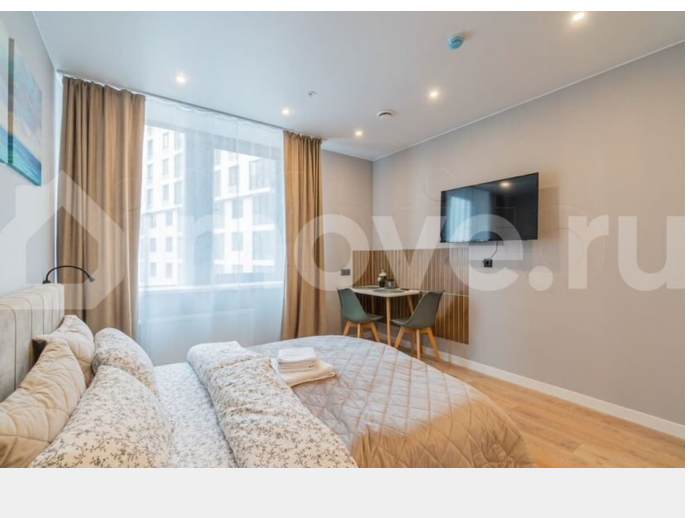

для заметок

пешей доступности театральная студия ,
стрелковый тир Оснащение : -- большое
панорамное окно -телевизор смарт --утюг и
гладильная доска, сушилка -фен -постельное
белье и полотенца -спальная зона (2-х
спальная кровать, платяной шкаф) - -
обеденная зона (большой холодильник,
чайник, микроволновка, плита, столовая
группа, посуда на 2 персоны, стол со
стульями, посудомойка, духовка) - -Сан.узел
(душевая кабина, туалет, стиральная
машинка) Заселение с 14.00 Выселение до
12.00 *о возможности раннего заселения и
позднего выезда уточняйте заранее.
Обращаем внимание! Делаем отчетные
документы для бухгалтерии (обязательно
сообщайте о необходимости перед
бронированием) При заезде обязательно
оплачивается залог за сохранность
имущества 18000 При соблюдении правил
проживания - возвращается в день выезда в
полном объеме, залог необходим для
поддержания целостности и сохранности
апартаментов как для Вас так и для
следующих гостей. Просим бережно
относиться к постельному белью и
полотенцам - после некоторых пятен белье
полностью не подлежит восстановлению, в
таком случае залог удерживается Заселение
самостоятельное по инструкции, ключи
находятся в сейфе на апартаментах. Заезд
начинается с 14 выезд до 12, ранний заезд и
поздний выезд при наличии возможности за
доп плату. При заселении необходимы
паспорта (основной разворот и прописка)
,также подписывается электронный договор
КУ по квитанции. Сдается до 01.05.2026