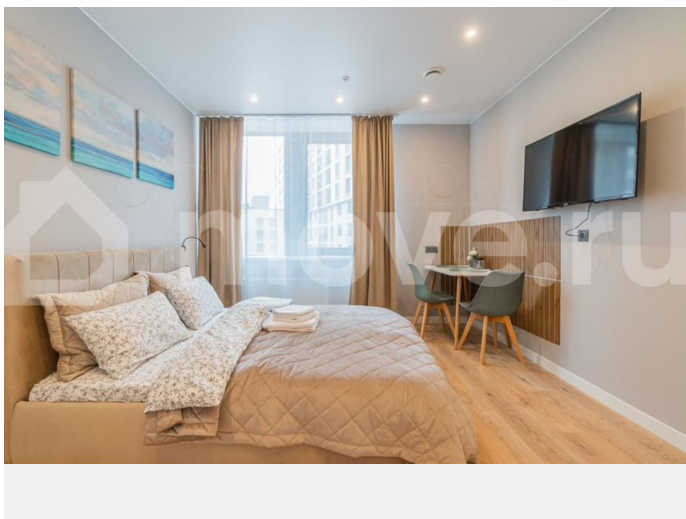

для заметок

пешей доступности театральная студия ,
стрелковый тир Оснащение : -- большое
панорамное окно -телевизор смарт --утюг и
гладильная доска, сушилка -фен -постельное
белье и полотенца -спальная зона (2-х
спальная кровать, платяной шкаф) - -
обеденная зона (большой холодильник,
чайник, микроволновка, плита, столовая
группа, посуда на 2 персоны, стол со
стульями, посудомойка, духовка) - -Сан.узел
(душевая кабина, туалет, стиральная
машинка) Заселение с 14.00 Выселение до
12.00 *о возможности раннего заселения и
позднего выезда уточняйте заранее.
Обращаем внимание! Делаем отчетные
документы для бухгалтерии (обязательно
сообщайте о необходимости перед
бронированием) При заезде обязательно
оплачивается залог за сохранность
имущества 18000 При соблюдении правил
проживания - возвращается в день выезда в
полном объеме, залог необходим для
поддержания целостности и сохранности
апартаментов как для Вас так и для
следующих гостей. Просим бережно
относиться к постельному белью и
полотенцам - после некоторых пятен белье
полностью не подлежит восстановлению, в
таком случае залог удерживается Заселение
самостоятельное по инструкции, ключи
находятся в сейфе на апартаментах. Заезд
начинается с 14 выезд до 12, ранний заезд и
поздний выезд при наличии возможности за
доп плату. При заселении необходимы
паспорта (основной разворот и прописка)
,также подписывается электронный договор
КУ по квитанции. Сдается до 01.05.2026