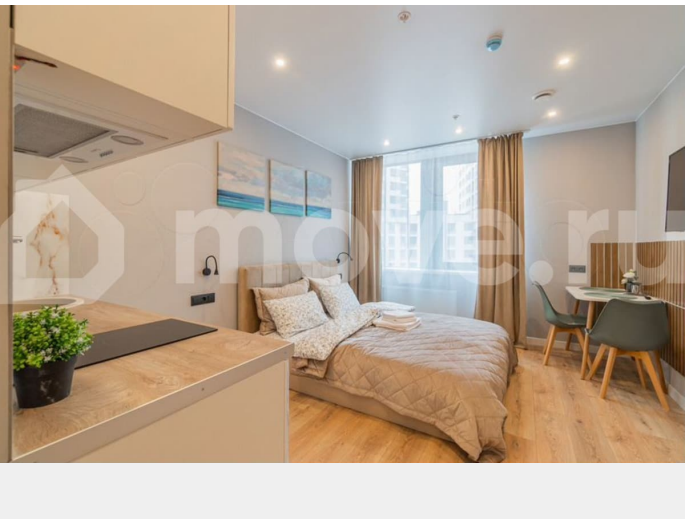

для заметок

пешей доступности театральная студия ,
стрелковый тир Оснащение : -- большое
панорамное окно -телевизор смарт --утюг и
гладильная доска, сушилка -фен -постельное
белье и полотенца -спальная зона (2-х
спальная кровать, платяной шкаф) - -
обеденная зона (большой холодильник,
чайник, микроволновка, плита, столовая
группа, посуда на 2 персоны, стол со
стульями, посудомойка, духовка) - -Сан.узел
(душевая кабина, туалет, стиральная
машинка) Заселение с 14.00 Выселение до
12.00 *о возможности раннего заселения и
позднего выезда уточняйте заранее.
Обращаем внимание! Делаем отчетные
документы для бухгалтерии (обязательно
сообщайте о необходимости перед
бронированием) При заезде обязательно
оплачивается залог за сохранность
имущества 18000 При соблюдении правил
проживания - возвращается в день выезда в
полном объеме, залог необходим для
поддержания целостности и сохранности
апартаментов как для Вас так и для
следующих гостей. Просим бережно
относиться к постельному белью и
полотенцам - после некоторых пятен белье
полностью не подлежит восстановлению, в
таком случае залог удерживается Заселение
самостоятельное по инструкции, ключи
находятся в сейфе на апартаментах. Заезд
начинается с 14 выезд до 12, ранний заезд и
поздний выезд при наличии возможности за
доп плату. При заселении необходимы
паспорта (основной разворот и прописка)
,также подписывается электронный договор
КУ по квитанции. Сдается до 01.05.2026