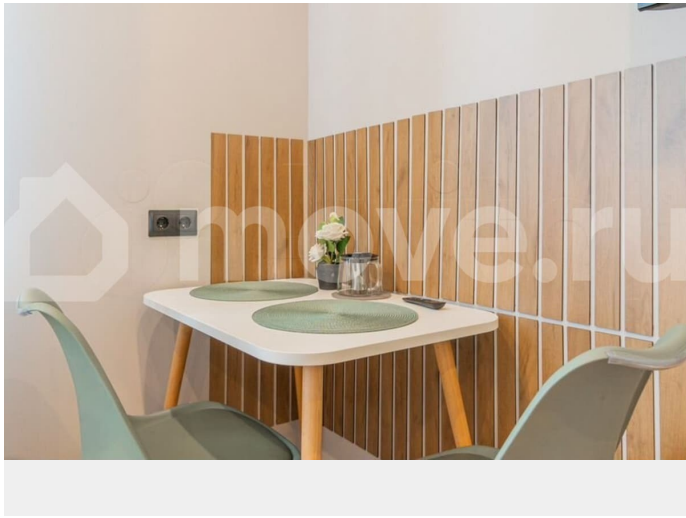

для заметок

пешей доступности театральная студия ,
стрелковый тир Оснащение : -- большое
панорамное окно -телевизор смарт --утюг и
гладильная доска, сушилка -фен -постельное
белье и полотенца -спальная зона (2-х
спальная кровать, платяной шкаф) - -
обеденная зона (большой холодильник,
чайник, микроволновка, плита, столовая
группа, посуда на 2 персоны, стол со
стульями, посудомойка, духовка) - -Сан.узел
(душевая кабина, туалет, стиральная
машинка) Заселение с 14.00 Выселение до
12.00 *о возможности раннего заселения и
позднего выезда уточняйте заранее.
Обращаем внимание! Делаем отчетные
документы для бухгалтерии (обязательно
сообщайте о необходимости перед
бронированием) При заезде обязательно
оплачивается залог за сохранность
имущества 18000 При соблюдении правил
проживания - возвращается в день выезда в
полном объеме, залог необходим для
поддержания целостности и сохранности
апартаментов как для Вас так и для
следующих гостей. Просим бережно
относиться к постельному белью и
полотенцам - после некоторых пятен белье
полностью не подлежит восстановлению, в
таком случае залог удерживается Заселение
самостоятельное по инструкции, ключи
находятся в сейфе на апартаментах. Заезд
начинается с 14 выезд до 12, ранний заезд и
поздний выезд при наличии возможности за
доп плату. При заселении необходимы
паспорта (основной разворот и прописка)
,также подписывается электронный договор
КУ по квитанции. Сдается до 01.05.2026