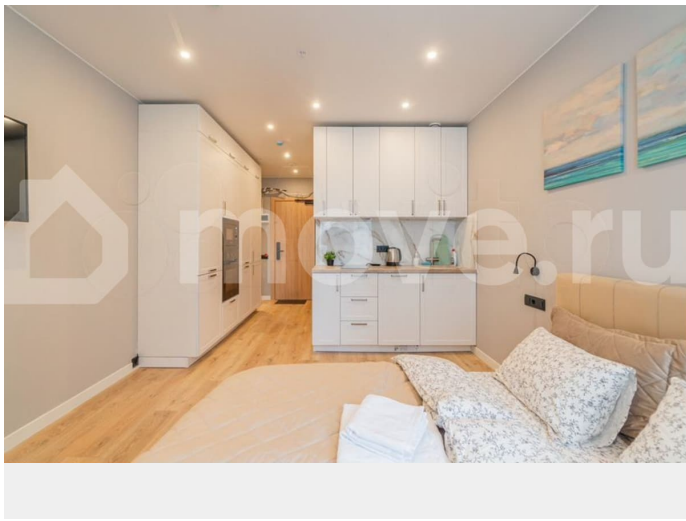

для заметок

пешей доступности театральная студия ,
стрелковый тир Оснащение : -- большое
панорамное окно -телевизор смарт --утюг и
гладильная доска, сушилка -фен -постельное
белье и полотенца -спальная зона (2-х
спальная кровать, платяной шкаф) - -
обеденная зона (большой холодильник,
чайник, микроволновка, плита, столовая
группа, посуда на 2 персоны, стол со
стульями, посудомойка, духовка) - -Сан.узел
(душевая кабина, туалет, стиральная
машинка) Заселение с 14.00 Выселение до
12.00 *о возможности раннего заселения и
позднего выезда уточняйте заранее.
Обращаем внимание! Делаем отчетные
документы для бухгалтерии (обязательно
сообщайте о необходимости перед
бронированием) При заезде обязательно
оплачивается залог за сохранность
имущества 18000 При соблюдении правил
проживания - возвращается в день выезда в
полном объеме, залог необходим для
поддержания целостности и сохранности
апартаментов как для Вас так и для
следующих гостей. Просим бережно
относиться к постельному белью и
полотенцам - после некоторых пятен белье
полностью не подлежит восстановлению, в
таком случае залог удерживается Заселение
самостоятельное по инструкции, ключи
находятся в сейфе на апартаментах. Заезд
начинается с 14 выезд до 12, ранний заезд и
поздний выезд при наличии возможности за
доп плату. При заселении необходимы
паспорта (основной разворот и прописка)
,также подписывается электронный договор
КУ по квитанции. Сдается до 01.05.2026