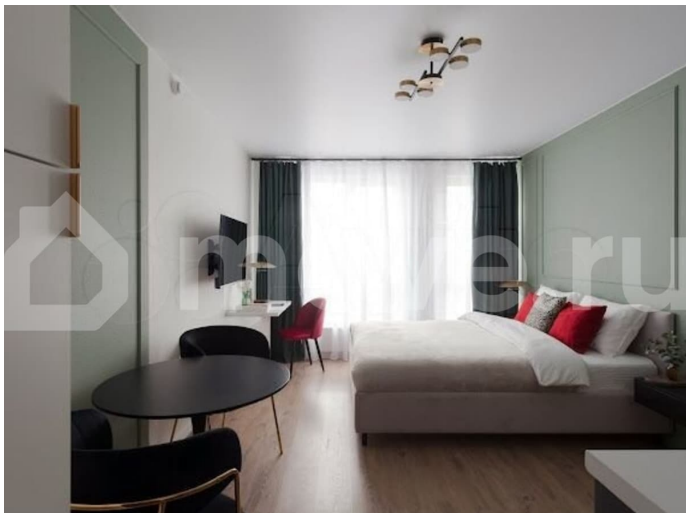

и сервировки стола, в том числе столовыми приборами и посудой. В студии имеются подушки, одеяла, плед, один комплект постельного белья. В доме находятся пункты выдачи ozon, Wb, кафе, магазин цветов, магазин. Дом располагается на берегу Ивановского карьера. До ближайшей станции метро Ломоносовская 20 мин. До центра города можно добраться за 20 минут на машине.