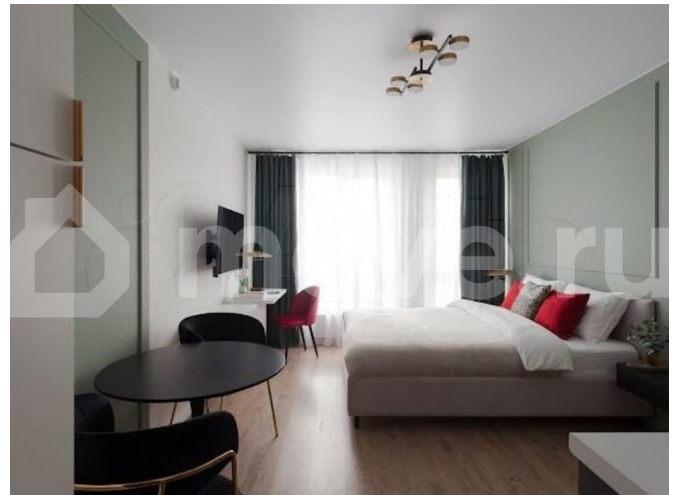

Пользователь, Пользователь

89251234567

🕒 Создано: 30.03.2026 в 01:12

🔄 Обновлено: 04.04.2026 в 01:13

Санкт-Петербург, Варфоломеевская ул, 6

40 000 ₽

Санкт-Петербург, Варфоломеевская ул, 6

Улица

[улица Варфоломеевская](#)

Квартира

Общая площадь

25 м²

Этаж

2/13

Детали объекта

Тип сделки

Сдаю

Раздел

[Квартиры](#)

Квартира в новостройке

да

Описание

Сдается уютная , светлая квартира-апартамент от собственника на длительный срок или средний срок. Возможна сдача от 1 го месяца. Просмотры с 28.03 В апартаментах имеется вся необходимая бытовая техника: холодильник, плита, микроволновка, посудомойка, чайник, тостер, стиральная машина, утюг, фен, телевизор. Также имеется сушилка и гладильная доска. Кухня оборудована всем необходимым для готовки

для заметок