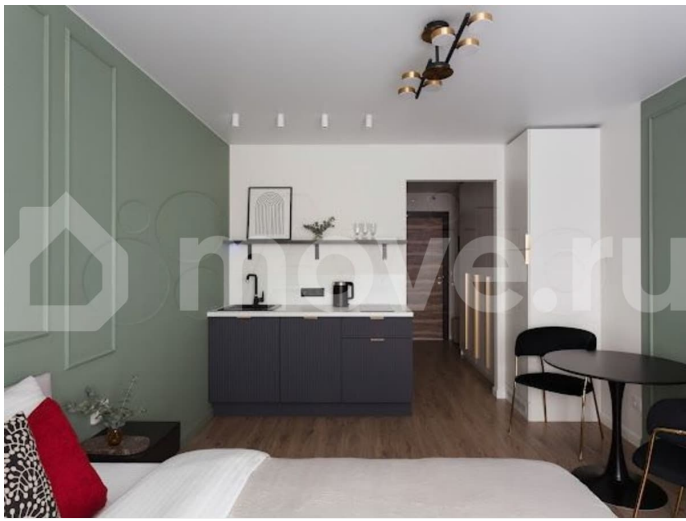

Move.ru - вся недвижимость России