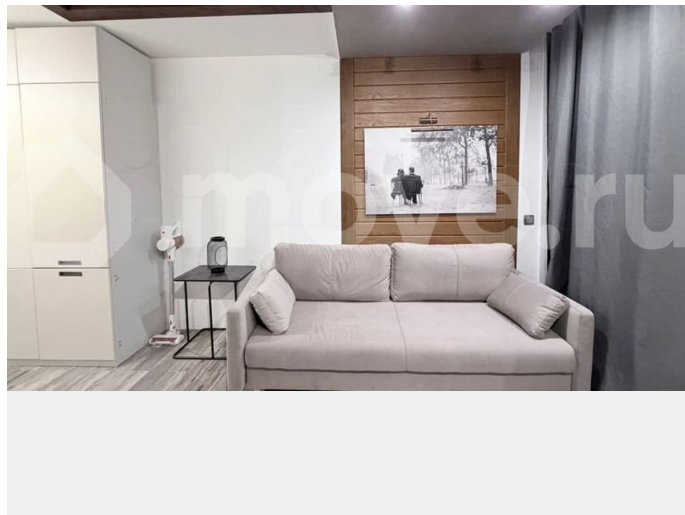

да

Описание

Приветствую! Сдаю на длительный срок студию в стиле LOFT с прямым видом на набережную Чёрной речки для одного человека или для семейной пары. О квартире: Стильный ремонт, тёплые полы во всех помещениях, в том числе и на лоджии, различные сценарии освещения, которые получены за счёт разнообразных светильников. Квартира укомплектована мебелью и техникой: кухонный гарнитур с

для заметок

варочной панелью и посудомоечной машиной, холодильник, вместительные шкафы, раскладной диван, стильная мебель в зоне отдыха, телевизор, стиральная машина и мелкая бытовая техника. Установлены фильтры грубой очистки и фильтры для питьевой воды. На лоджии можно обустроить полноценную зону отдыха. О жилом комплексе: Комплекс бизнес класса River Side с закрытой территорией, круглосуточной охраной, видеонаблюдением и подземным паркингом. Ухоженные придомовые территории, композиции из хвойных растений, красивые входные группы - всё это создаёт ощущение исключительности, статуса и безопасности. ЖК расположен в на границе Приморского и Петроградского района, до ближайшей станции метро максимум 10 минут прогулочным шагом, 250 метров до набережной Невы, рядом со Строгановским парком. Условия: ждём арендатора гр, без детей, без домашних животных. Звоните, приходите на просмотры! Арт. 132741758 ?????????????????????????????? у собственника могут быть дополнительные пожелания к арендаторам. Их лучше обсудить заранее: в чате или по телефону.