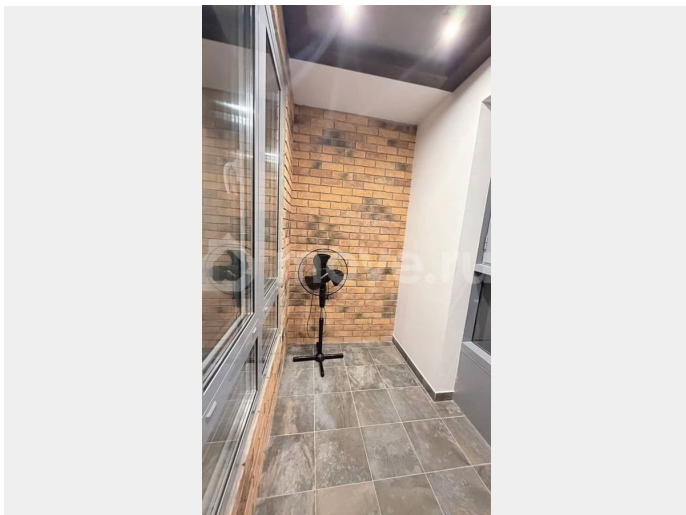

да

Описание

Приветствую! Сдаю на длительный срок студию в стиле LOFT с прямым видом на набережную Чёрной речки для одного человека или для семейной пары. О квартире: Стильный ремонт, тёплые полы во всех помещениях, в том числе и на лоджии, различные сценарии освещения, которые получены за счёт разнообразных светильников. Квартира укомплектована мебелью и техникой: кухонный гарнитур с

для заметок

варочной панелью и посудомоечной машиной, холодильник, вместительные шкафы, раскладной диван, стильная мебель в зоне отдыха, телевизор, стиральная машина и мелкая бытовая техника. Установлены фильтры грубой очистки и фильтры для питьевой воды. На лоджии можно обустроить полноценную зону отдыха. О жилом комплексе: Комплекс бизнес класса River Side с закрытой территорией, круглосуточной охраной, видеонаблюдением и подземным паркингом. Ухоженные придомовые территории, композиции из хвойных растений, красивые входные группы - всё это создаёт ощущение исключительности, статуса и безопасности. ЖК расположен в на границе Приморского и Петроградского района, до ближайшей станции метро максимум 10 минут прогулочным шагом, 250 метров до набережной Невы, рядом со Строгановским парком. Условия: ждём арендатора гр, без детей, без домашних животных. Звоните, приходите на просмотры! Арт. 132741758 ?????????????????????????????? у собственника могут быть дополнительные пожелания к арендаторам. Их лучше обсудить заранее: в чате или по телефону.