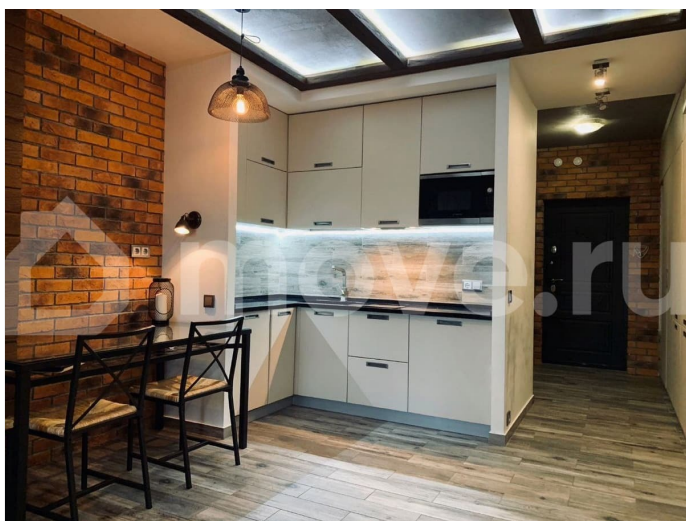

да

Описание

Приветствую! Сдаю на длительный срок студию в стиле LOFT с прямым видом на набережную Чёрной речки для одного человека или для семейной пары. О квартире: Стильный ремонт, тёплые полы во всех помещениях, в том числе и на лоджии, различные сценарии освещения, которые получены за счёт разнообразных светильников. Квартира укомплектована мебелью и техникой: кухонный гарнитур с

для заметок

варочной панелью и посудомоечной машиной, холодильник, вместительные шкафы, раскладной диван, стильная мебель в зоне отдыха, телевизор, стиральная машина и мелкая бытовая техника. Установлены фильтры грубой очистки и фильтры для питьевой воды. На лоджии можно обустроить полноценную зону отдыха. О жилом комплексе: Комплекс бизнес класса River Side с закрытой территорией, круглосуточной охраной, видеонаблюдением и подземным паркингом. Ухоженные придомовые территории, композиции из хвойных растений, красивые входные группы - всё это создаёт ощущение исключительности, статуса и безопасности. ЖК расположен в на границе Приморского и Петроградского района, до ближайшей станции метро максимум 10 минут прогулочным шагом, 250 метров до набережной Невы, рядом со Строгановским парком. Условия: ждём арендатора гр, без детей, без домашних животных. Звоните, приходите на просмотры! Арт. 132741758 ?????????????????????????????? у собственника могут быть дополнительные пожелания к арендаторам. Их лучше обсудить заранее: в чате или по телефону.