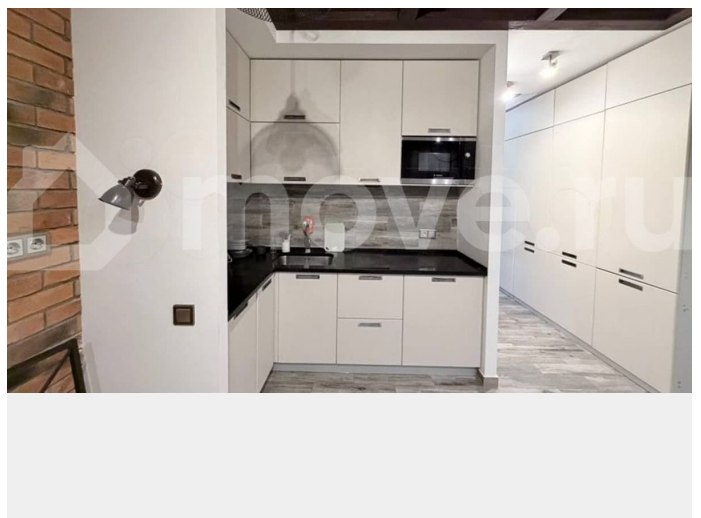

да

Описание

Приветствую! Сдаю на длительный срок студию в стиле LOFT с прямым видом на набережную Чёрной речки для одного человека или для семейной пары. О квартире: Стильный ремонт, тёплые полы во всех помещениях, в том числе и на лоджии, различные сценарии освещения, которые получены за счёт разнообразных светильников. Квартира укомплектована мебелью и техникой: кухонный гарнитур с

для заметок

варочной панелью и посудомоечной машиной, холодильник, вместительные шкафы, раскладной диван, стильная мебель в зоне отдыха, телевизор, стиральная машина и мелкая бытовая техника. Установлены фильтры грубой очистки и фильтры для питьевой воды. На лоджии можно обустроить полноценную зону отдыха. О жилом комплексе: Комплекс бизнес класса River Side с закрытой территорией, круглосуточной охраной, видеонаблюдением и подземным паркингом. Ухоженные придомовые территории, композиции из хвойных растений, красивые входные группы - всё это создаёт ощущение исключительности, статуса и безопасности. ЖК расположен в на границе Приморского и Петроградского района, до ближайшей станции метро максимум 10 минут прогулочным шагом, 250 метров до набережной Невы, рядом со Строгановским парком. Условия: ждём арендатора гр, без детей, без домашних животных. Звоните, приходите на просмотры! Арт. 132741758 ?????????????????????????????? у собственника могут быть дополнительные пожелания к арендаторам. Их лучше обсудить заранее: в чате или по телефону.