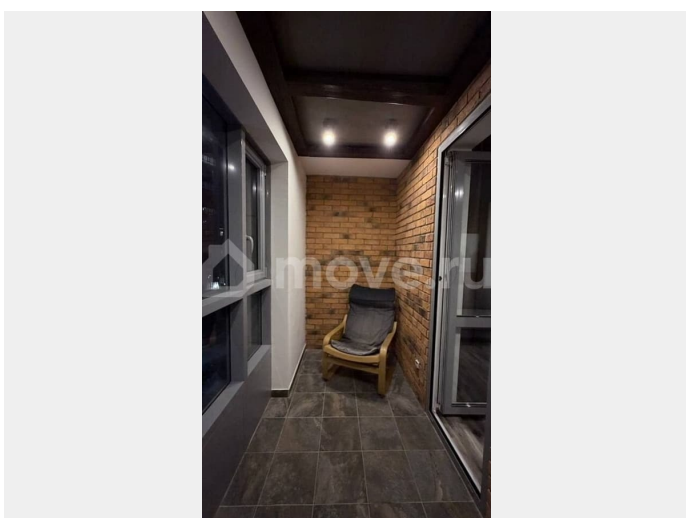

да

Описание

Приветствую! Сдаю на длительный срок студию в стиле LOFT с прямым видом на набережную Чёрной речки для одного человека или для семейной пары. О квартире: Стильный ремонт, тёплые полы во всех помещениях, в том числе и на лоджии, различные сценарии освещения, которые получены за счёт разнообразных светильников. Квартира укомплектована мебелью и техникой: кухонный гарнитур с

для заметок

варочной панелью и посудомоечной машиной, холодильник, вместительные шкафы, раскладной диван, стильная мебель в зоне отдыха, телевизор, стиральная машина и мелкая бытовая техника. Установлены фильтры грубой очистки и фильтры для питьевой воды. На лоджии можно обустроить полноценную зону отдыха. О жилом комплексе: Комплекс бизнес класса River Side с закрытой территорией, круглосуточной охраной, видеонаблюдением и подземным паркингом. Ухоженные придомовые территории, композиции из хвойных растений, красивые входные группы - всё это создаёт ощущение исключительности, статуса и безопасности. ЖК расположен в на границе Приморского и Петроградского района, до ближайшей станции метро максимум 10 минут прогулочным шагом, 250 метров до набережной Невы, рядом со Строгановским парком. Условия: ждём арендатора гр, без детей, без домашних животных. Звоните, приходите на просмотры! Арт. 132741758 ?????????????????????????????? у собственника могут быть дополнительные пожелания к арендаторам. Их лучше обсудить заранее: в чате или по телефону.