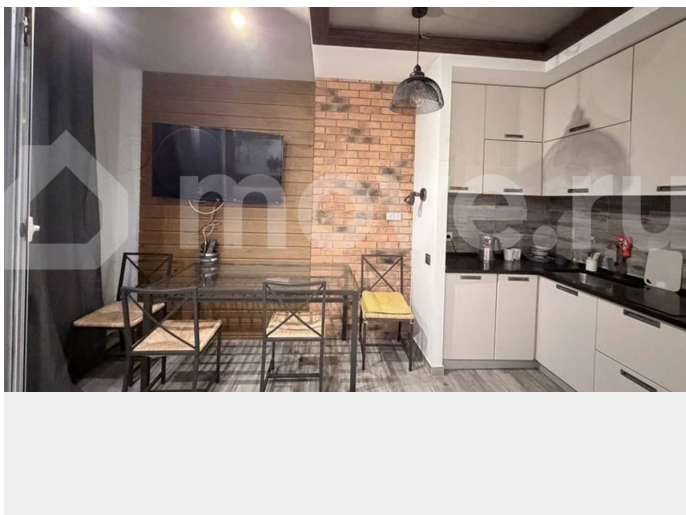

да

Описание

Приветствую! Сдаю на длительный срок студию в стиле LOFT с прямым видом на набережную Чёрной речки для одного человека или для семейной пары. О квартире: Стильный ремонт, тёплые полы во всех помещениях, в том числе и на лоджии, различные сценарии освещения, которые получены за счёт разнообразных светильников. Квартира укомплектована мебелью и техникой: кухонный гарнитур с

для заметок

варочной панелью и посудомоечной машиной, холодильник, вместительные шкафы, раскладной диван, стильная мебель в зоне отдыха, телевизор, стиральная машина и мелкая бытовая техника. Установлены фильтры грубой очистки и фильтры для питьевой воды. На лоджии можно обустроить полноценную зону отдыха. О жилом комплексе: Комплекс бизнес класса River Side с закрытой территорией, круглосуточной охраной, видеонаблюдением и подземным паркингом. Ухоженные придомовые территории, композиции из хвойных растений, красивые входные группы - всё это создаёт ощущение исключительности, статуса и безопасности. ЖК расположен в на границе Приморского и Петроградского района, до ближайшей станции метро максимум 10 минут прогулочным шагом, 250 метров до набережной Невы, рядом со Строгановским парком. Условия: ждём арендатора гр, без детей, без домашних животных. Звоните, приходите на просмотры! Арт. 132741758 ?????????????????????????????? у собственника могут быть дополнительные пожелания к арендаторам. Их лучше обсудить заранее: в чате или по телефону.