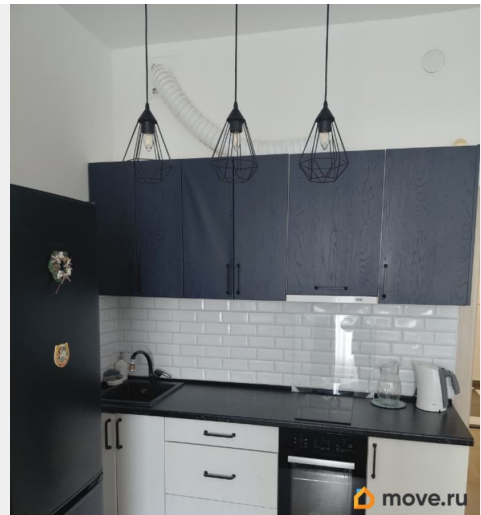

## Описание

Сдается уютная студия на 19 этаже современного 20-этажного монолитного дома, построенного в 2018 году. Общая площадь квартиры составляет 26.3 кв. м, из которых 20 кв. м жилая зона. Высокие потолки 3 метра создают ощущение простора и комфорта. Квартира недавно прошла косметический ремонт и полностью готова к проживанию. В студии есть вся необходимая мебель, а также техника, включая холодильник и стиральную машину. Ванная комната оборудована душевой кабиной. Из окон открывается вид во двор, что гарантирует тишину и спокойствие. Для удобства имеется балкон. Дом оснащен двумя пассажирскими и одним грузовым лифтом, а также пандусом для удобства передвижения. Вокруг дома развита инфраструктура: в пешей доступности находятся школы, детские сады и магазины. До станции метро Лесная можно добраться на автомобиле всего за 6 минут, что делает передвижение по городу быстрым и удобным. Аренда осуществляется напрямую от собственника, без комиссии. Предусмотрен залог. Квартира подойдет для одного человека или пары. Записывайтесь на просмотр и убедитесь сами в привлекательности этого предложения!