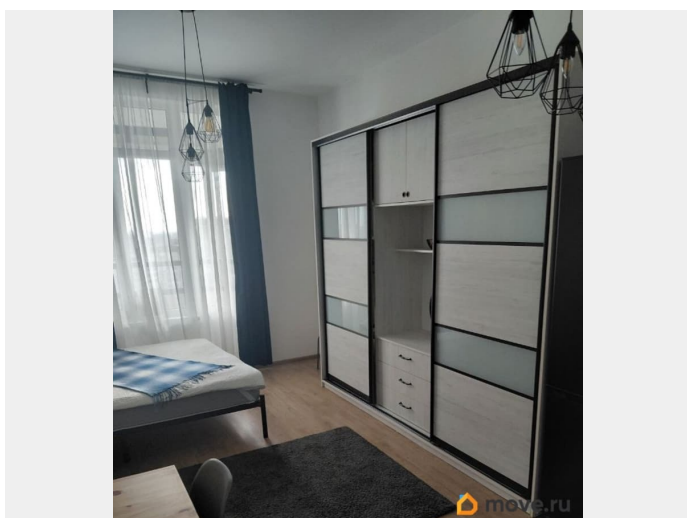

## Описание

Сдается уютная студия на 19 этаже современного 20-этажного монолитного дома, построенного в 2018 году. Общая площадь квартиры составляет 26.3 кв. м, из которых 20 кв. м жилая зона. Высокие потолки 3 метра создают ощущение простора и комфорта. Квартира недавно прошла косметический ремонт и полностью готова к проживанию. В студии есть вся необходимая мебель, а также техника, включая холодильник и стиральную машину. Ванная комната оборудована душевой кабиной. Из окон открывается вид во двор, что гарантирует тишину и спокойствие. Для удобства имеется балкон. Дом оснащен двумя пассажирскими и одним грузовым лифтом, а также пандусом для удобства передвижения. Вокруг дома развита инфраструктура: в пешей доступности находятся школы, детские сады и магазины. До станции метро Лесная можно добраться на автомобиле всего за 6 минут, что делает передвижение по городу быстрым и удобным. Аренда осуществляется напрямую от собственника, без комиссии. Предусмотрен залог. Квартира подойдет для одного человека или пары. Записывайтесь на просмотр и убедитесь сами в привлекательности этого предложения!