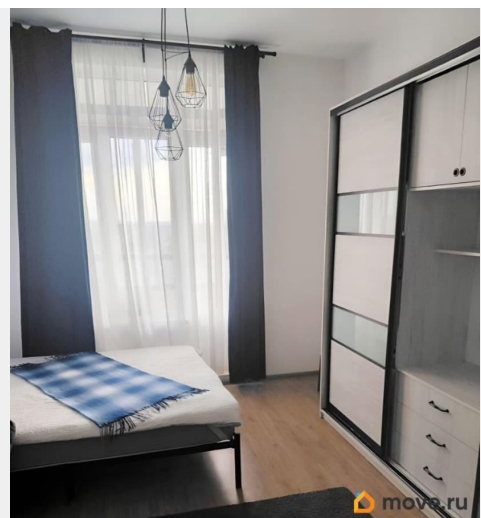

## Описание

Сдается уютная студия на 19 этаже современного 20-этажного монолитного дома, построенного в 2018 году. Общая площадь квартиры составляет 26.3 кв. м, из которых 20 кв. м жилая зона. Высокие потолки 3 метра создают ощущение простора и комфорта. Квартира недавно прошла косметический ремонт и полностью готова к проживанию. В студии есть вся необходимая мебель, а также техника, включая холодильник и стиральную машину. Ванная комната оборудована душевой кабиной. Из окон открывается вид во двор, что гарантирует тишину и спокойствие. Для удобства имеется балкон. Дом оснащен двумя пассажирскими и одним грузовым лифтом, а также пандусом для удобства передвижения. Вокруг дома развита инфраструктура: в пешей доступности находятся школы, детские сады и магазины. До станции метро Лесная можно добраться на автомобиле всего за 6 минут, что делает передвижение по городу быстрым и удобным. Аренда осуществляется напрямую от собственника, без комиссии. Предусмотрен залог. Квартира подойдет для одного человека или пары. Записывайтесь на просмотр и убедитесь сами в привлекательности этого предложения!