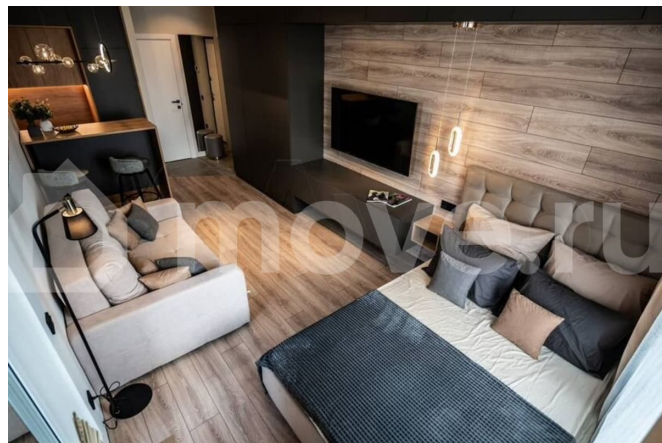

Санкт-Петербург, Плесецкая ул, 21

45 000 ₺

Санкт-Петербург, Плесецкая ул, 21

Улица

[улица Плесецкая](#)

Квартира

Общая площадь

26.3 м²

Этаж

24/24

Детали объекта

Тип сделки

Сдаю

Раздел

[Квартиры](#)

Описание

В квартире все необходимым для проживания. Мебель и техника: • холодильник Веко; • варочная панель Weissgauff; • посудомоечная машина Weissgauff; • стиральная машина Веко с функцией сушки и пара; • Smart TV Yandex размера 50' разрешением 4K с голосовым управлением; • матрас Ascona; Дом: • окна выходят на солнечную сторону • 4 квартиры в секции на этаже; • 1 грузовой и 2 пассажирских лифта Otis; • закрытая территория; • круглосуточная охрана; •

для заметок