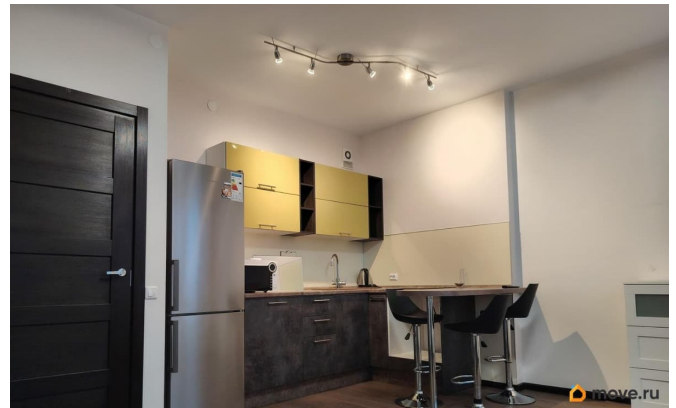

🕒 Создано: 24.06.2023 в 19:51

Обновлено: 16.04.2026 в 09:24

Собственник

79812268126

**Санкт-Петербург, проспект Советский,
34к2**

25 000 ₺

Санкт-Петербург, проспект Советский, 34к2

Округ

[СПБ, Невский район](#)

Улица

[Советский переулок](#)

Квартира

Высота потолков

2.75 м

Общая площадь

26.8 м²

Этаж

7/25

Детали объекта

Тип сделки

Сдаю

Раздел

[Квартиры](#)

Тип балкона

лоджия

Тип санузла

совмещенный

Ремонт

дизайнерский

Квартира в новостройке

для заметок