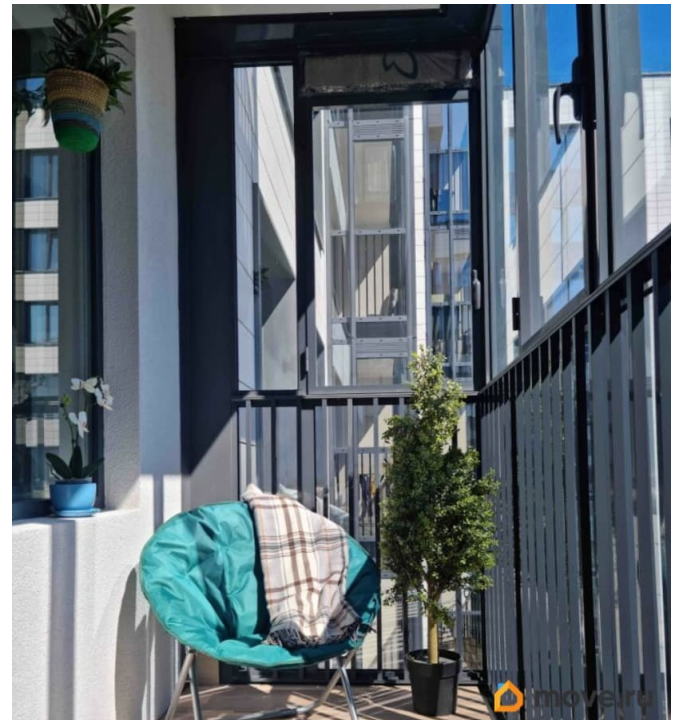

Собственник

79118465390

🕒 Создано: 18.11.2024 в 11:34

Обновлено: 07.12.2025 в 11:17

Санкт-Петербург, дорога Торфяная, 17к4

46 500 ₹

Санкт-Петербург, дорога Торфяная, 17к4

Округ

[СПБ, Приморский район](#)

для заметок

Квартира

Высота потолков

3 м

Жилая площадь

26 м²

Общая площадь

26 м²

Этаж

7/13