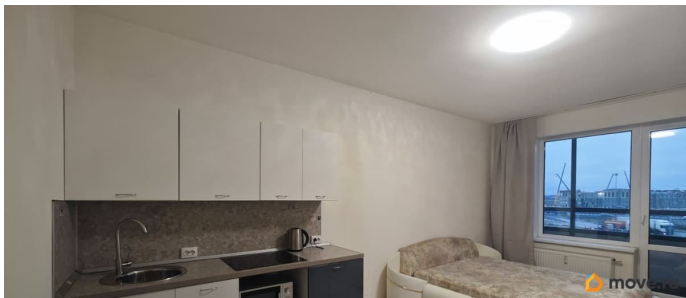

Описание

Квартира сдается на долгий срок для 1-2 человек. Возможно проживание с некрупным домашним животным. Стиральную машину собственник готов установить.

для заметок

Move.ru - вся недвижимость России