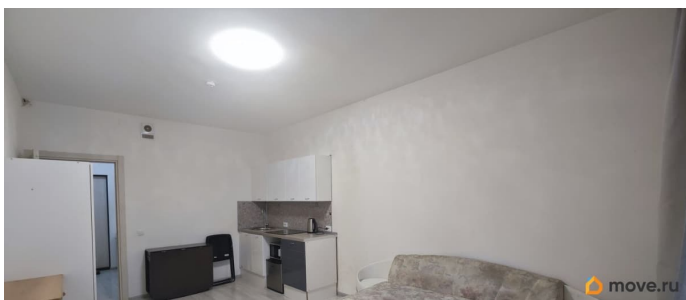

Описание

Квартира сдается на долгий срок для 1-2 человек. Возможно проживание с некрупным домашним животным. Стиральную машину собственник готов установить.

для заметок

Move.ru - вся недвижимость России