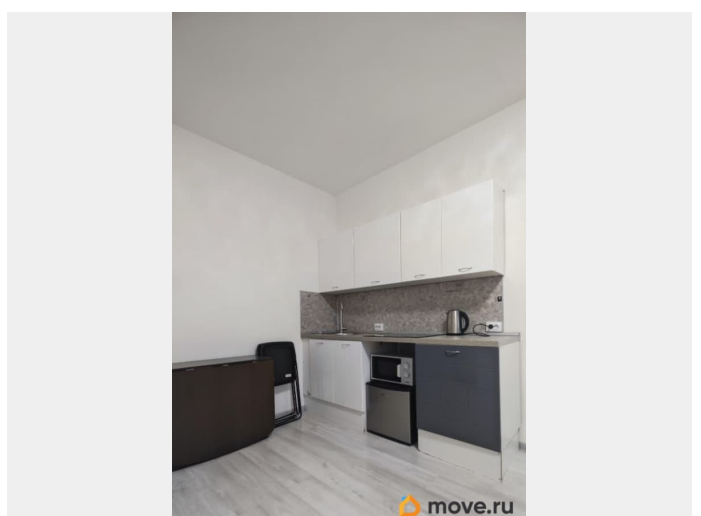

Описание

Квартира сдается на долгий срок для 1-2 человек. Возможно проживание с некрупным домашним животным. Стиральную машину собственник готов установить.

для заметок

Move.ru - вся недвижимость России