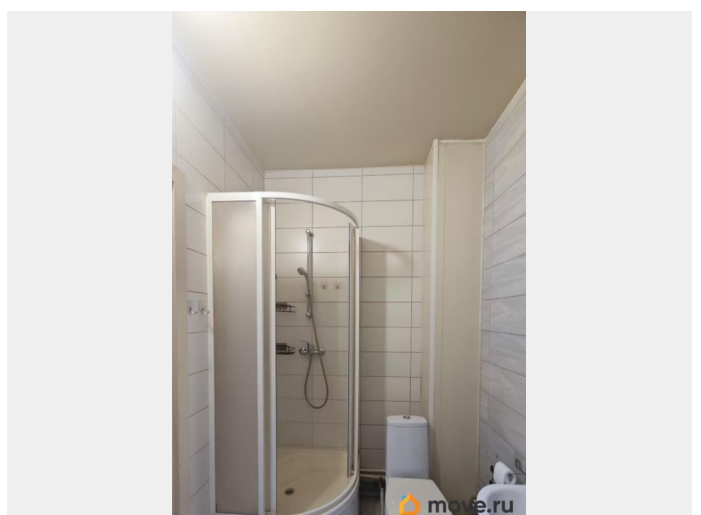

Описание

Квартира сдается на долгий срок для 1-2 человек. Возможно проживание с некрупным домашним животным. Стиральную машину собственник готов установить.

для заметок

Move.ru - вся недвижимость России