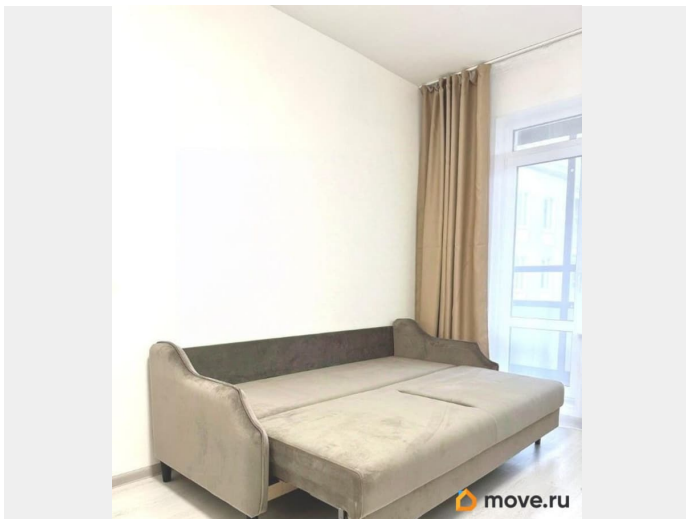

## Описание

Сдается большая квартира -студия в ЖК Зеленый квартал, находящимся на Пулковском шоссе. Новый живописный ЖК находится в Московском районе в экологически чистом месте и имеет всю необходимую инфраструктуру: магазины, аптеки, школу, детский сад и др. Вокруг дома закрытый двор, много зелени, прогулочных аллей, рядом экологическая тропа и парк Пулковской обсерватории. До станции метро Московская ездят автобусы. Хорошая входная группа, лифт OTIS. Квартира расположена на комфортном третьем этаже, имеем большую комнату около 20 м2, просторную прихожую, совмещенный с/у, лоджию около 5 м2. Квартира полностью меблирована и готова к проживанию. Стоимость ежемесячной арендной платы 32000?+ к/у около 2000?. Звоните, оперативно покажу в удобное время.