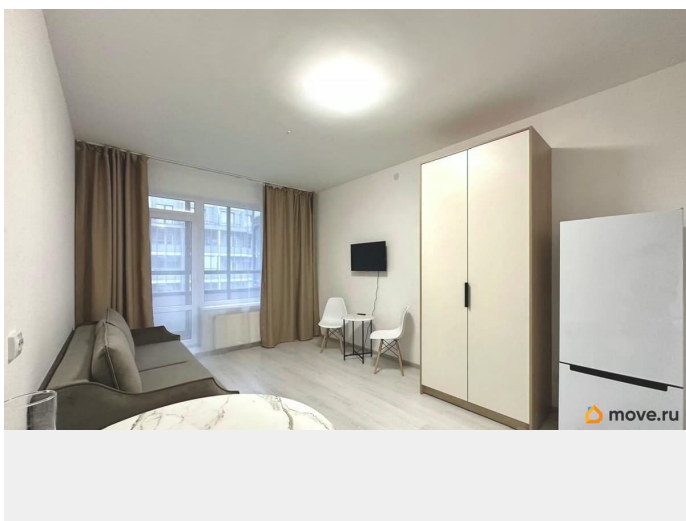

## Описание

Сдается большая квартира -студия в ЖК Зеленый квартал, находящимся на Пулковском шоссе. Новый живописный ЖК находится в Московском районе в экологически чистом месте и имеет всю необходимую инфраструктуру: магазины, аптеки, школу, детский сад и др. Вокруг дома закрытый двор, много зелени, прогулочных аллей, рядом экологическая тропа и парк Пулковской обсерватории. До станции метро Московская ездят автобусы. Хорошая входная группа, лифт OTIS. Квартира расположена на комфортном третьем этаже, имеем большую комнату около 20 м2, просторную прихожую, совмещенный с/у, лоджию около 5 м2. Квартира полностью меблирована и готова к проживанию. Стоимость ежемесячной арендной платы 32000?+ к/у около 2000?. Звоните, оперативно покажу в удобное время.