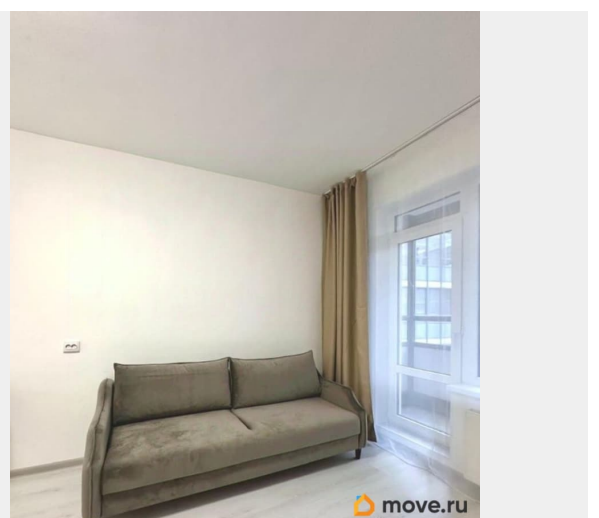

## Описание

Сдается большая квартира -студия в ЖК Зеленый квартал, находящимся на Пулковском шоссе. Новый живописный ЖК находится в Московском районе в экологически чистом месте и имеет всю необходимую инфраструктуру: магазины, аптеки, школу, детский сад и др. Вокруг дома закрытый двор, много зелени, прогулочных аллей, рядом экологическая тропа и парк Пулковской обсерватории. До станции метро Московская ездят автобусы. Хорошая входная группа, лифт OTIS. Квартира расположена на комфортном третьем этаже, имеем большую комнату около 20 м2, просторную прихожую, совмещенный с/у, лоджию около 5 м2. Квартира полностью меблирована и готова к проживанию. Стоимость ежемесячной арендной платы 32000?+ к/у около 2000?. Звоните, оперативно покажу в удобное время.