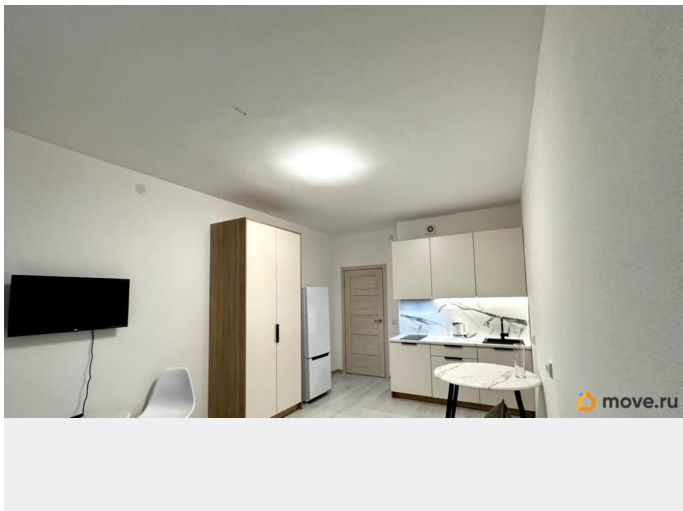

интернет, мебель, мебель на кухне, телевизор, стиральная машина, холодильник, лифт, парковка

## Описание

Сдается большая квартира -студия в ЖК Зеленый квартал, находящимся на Пулковском шоссе. Новый живописный ЖК находится в Московском районе в экологически чистом месте и имеет всю необходимую инфраструктуру: магазины, аптеки, школу, детский сад и др. Вокруг дома закрытый двор, много зелени, прогулочных аллей, рядом экологическая тропа и парк Пулковской обсерватории. До станции метро Московская ездят автобусы. Хорошая входная группа, лифт OTIS. Квартира расположена на комфортном третьем этаже, имеем большую комнату около 20 м2, просторную прихожую, совмещенный с/у, лоджию около 5 м2. Квартира полностью меблирована и готова к проживанию. Стоимость ежемесячной арендной платы 32000?+ к/у около 2000?. Звоните, оперативно покажу в удобное время.