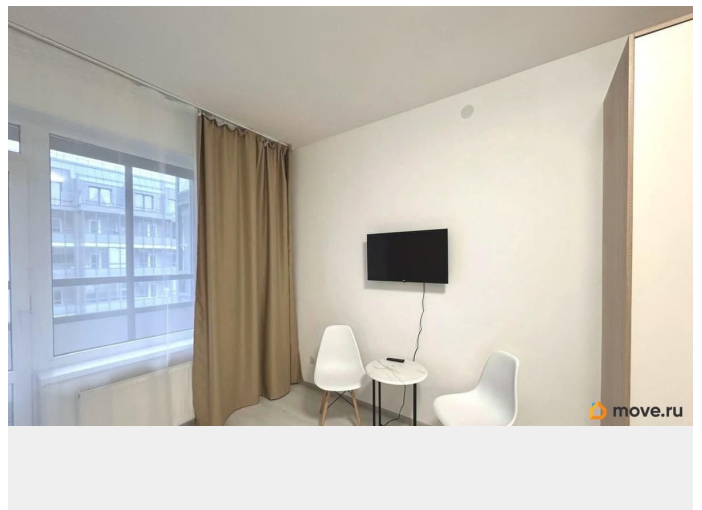

## Описание

Сдается большая квартира -студия в ЖК Зеленый квартал, находящимся на Пулковском шоссе. Новый живописный ЖК находится в Московском районе в экологически чистом месте и имеет всю необходимую инфраструктуру: магазины, аптеки, школу, детский сад и др. Вокруг дома закрытый двор, много зелени, прогулочных аллей, рядом экологическая тропа и парк Пулковской обсерватории. До станции метро Московская ездят автобусы. Хорошая входная группа, лифт OTIS. Квартира расположена на комфортном третьем этаже, имеем большую комнату около 20 м2, просторную прихожую, совмещенный с/у, лоджию около 5 м2. Квартира полностью меблирована и готова к проживанию. Стоимость ежемесячной арендной платы 32000?+ к/у около 2000?. Звоните, оперативно покажу в удобное время.