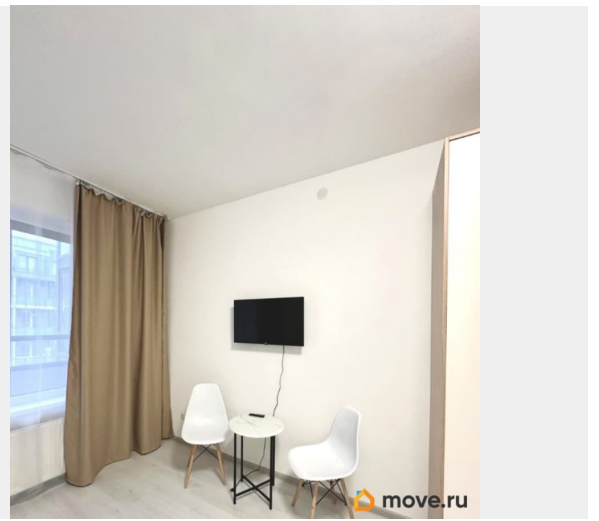

## Описание

Сдается большая квартира -студия в ЖК Зеленый квартал, находящимся на Пулковском шоссе. Новый живописный ЖК находится в Московском районе в экологически чистом месте и имеет всю необходимую инфраструктуру: магазины, аптеки, школу, детский сад и др. Вокруг дома закрытый двор, много зелени, прогулочных аллей, рядом экологическая тропа и парк Пулковской обсерватории. До станции метро Московская ездят автобусы. Хорошая входная группа, лифт OTIS. Квартира расположена на комфортном третьем этаже, имеем большую комнату около 20 м2, просторную прихожую, совмещенный с/у, лоджию около 5 м2. Квартира полностью меблирована и готова к проживанию. Стоимость ежемесячной арендной платы 32000?+ к/у около 2000?. Звоните, оперативно покажу в удобное время.