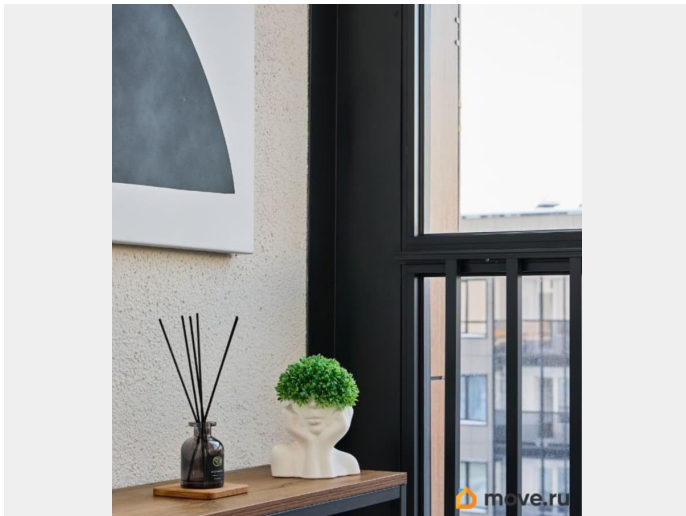

Заселение с животными

да

интернет, мебель, мебель на кухне, стиральная машина,
холодильник, лифт, парковка

Описание

Предлагается в аренду на длительный срок новая, светлая, просторная квартира-студия в Пушкинском районе ! О КВАРТИРЕ: После ремонта, никто не жил - вы будете первыми ! Оснащена всей необходимой техникой, свет / электрокарниз под управлением Алисы Вместительная гардеробная, продуманные места хранения, увеличенная душевая . Есть так же новые предметы личного пользования (полотенца, постельные принадлежности, одеяло, подушки), текстиль и столовые приборы. В квартире высокие потолки, очень много света , широкая лоджия с окнами в пол - как дополнительное место отдыха и уединения. О ДОМЕ : Новый малоэтажный дом, главный корпус. Большим плюсом является то, что на этаже располагается всего 4 квартиры. Удобные выезды в различные направления города, ходит общественный транспорт, всегда есть места для парковки автомобиля, магазины, доставки, рестораны и тд. развитая инфраструктура. ДЛЯ КОГО : Аккуратного и чистоплотного арендатора, ответственно подходящего к чужому имуществу и взятым на себя обязательствам по выплате арендной платы. Можно с котиком, собака небольшая так же возможна. Но животные должны быть воспитанные и взрослые.