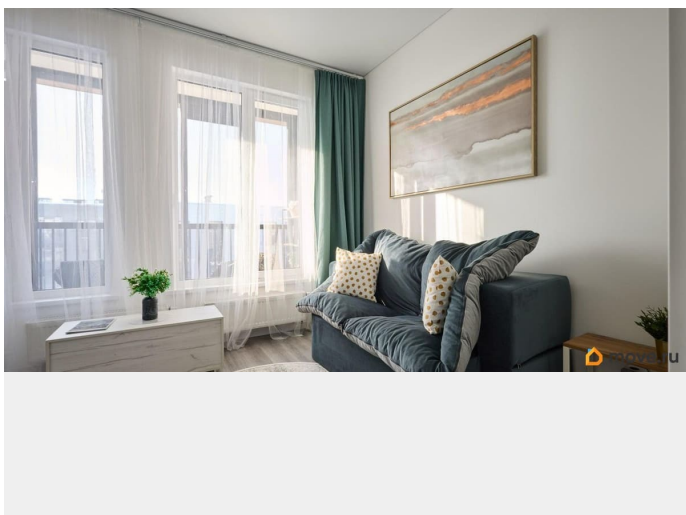

Заселение с животными

да

интернет, мебель, мебель на кухне, стиральная машина,
холодильник, лифт, парковка

Описание

Предлагается в аренду на длительный срок новая, светлая, просторная квартира-студия в Пушкинском районе ! О КВАРТИРЕ: После ремонта, никто не жил - вы будете первыми ! Оснащена всей необходимой техникой, свет / электрокарниз под управлением Алисы Вместительная гардеробная, продуманные места хранения, увеличенная душевая . Есть так же новые предметы личного пользования (полотенца, постельные принадлежности, одеяло, подушки), текстиль и столовые приборы. В квартире высокие потолки, очень много света , широкая лоджия с окнами в пол - как дополнительное место отдыха и уединения. О ДОМЕ : Новый малоэтажный дом, главный корпус. Большим плюсом является то, что на этаже располагается всего 4 квартиры. Удобные выезды в различные направления города, ходит общественный транспорт, всегда есть места для парковки автомобиля, магазины, доставки, рестораны и тд. развитая инфраструктура. ДЛЯ КОГО : Аккуратного и чистоплотного арендатора, ответственно подходящего к чужому имуществу и взятым на себя обязательствам по выплате арендной платы. Можно с котиком, собака небольшая так же возможна. Но животные должны быть воспитанные и взрослые.