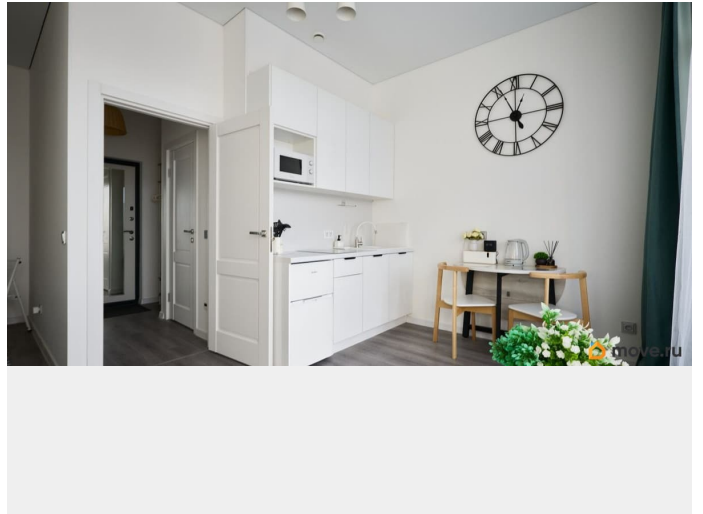

Заселение с животными

да

интернет, мебель, мебель на кухне, стиральная машина,
холодильник, лифт, парковка

Описание

Предлагается в аренду на длительный срок новая, светлая, просторная квартира-студия в Пушкинском районе ! О КВАРТИРЕ: После ремонта, никто не жил - вы будете первыми ! Оснащена всей необходимой техникой, свет / электрокарниз под управлением Алисы Вместительная гардеробная, продуманные места хранения, увеличенная душевая . Есть так же новые предметы личного пользования (полотенца, постельные принадлежности, одеяло, подушки), текстиль и столовые приборы. В квартире высокие потолки, очень много света , широкая лоджия с окнами в пол - как дополнительное место отдыха и уединения. О ДОМЕ : Новый малоэтажный дом, главный корпус. Большим плюсом является то, что на этаже располагается всего 4 квартиры. Удобные выезды в различные направления города, ходит общественный транспорт, всегда есть места для парковки автомобиля, магазины, доставки, рестораны и тд. развитая инфраструктура. ДЛЯ КОГО : Аккуратного и чистоплотного арендатора, ответственно подходящего к чужому имуществу и взятым на себя обязательствам по выплате арендной платы. Можно с котиком, собака небольшая так же возможна. Но животные должны быть воспитанные и взрослые.