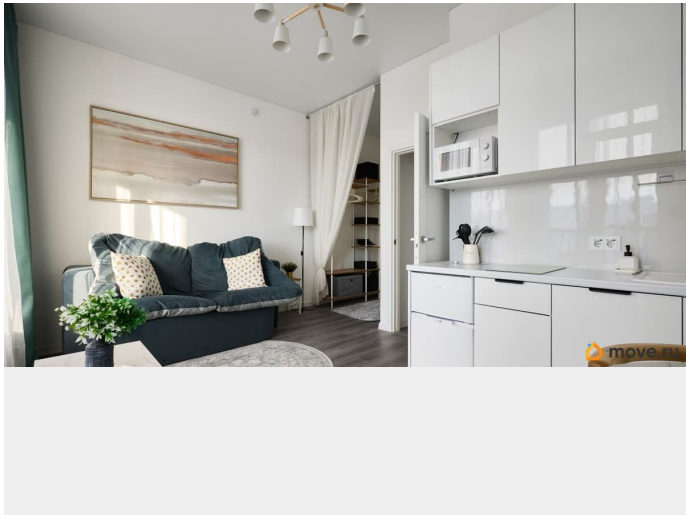

Заселение с животными

да

интернет, мебель, мебель на кухне, стиральная машина,
холодильник, лифт, парковка

Описание

Предлагается в аренду на длительный срок новая, светлая, просторная квартира-студия в Пушкинском районе ! О КВАРТИРЕ: После ремонта, никто не жил - вы будете первыми ! Оснащена всей необходимой техникой, свет / электрокарниз под управлением Алисы Вместительная гардеробная, продуманные места хранения, увеличенная душевая . Есть так же новые предметы личного пользования (полотенца, постельные принадлежности, одеяло, подушки), текстиль и столовые приборы. В квартире высокие потолки, очень много света , широкая лоджия с окнами в пол - как дополнительное место отдыха и уединения. О ДОМЕ : Новый малоэтажный дом, главный корпус. Большим плюсом является то, что на этаже располагается всего 4 квартиры. Удобные выезды в различные направления города, ходит общественный транспорт, всегда есть места для парковки автомобиля, магазины, доставки, рестораны и тд. развитая инфраструктура. ДЛЯ КОГО : Аккуратного и чистоплотного арендатора, ответственно подходящего к чужому имуществу и взятым на себя обязательствам по выплате арендной платы. Можно с котиком, собака небольшая так же возможна. Но животные должны быть воспитанные и взрослые.