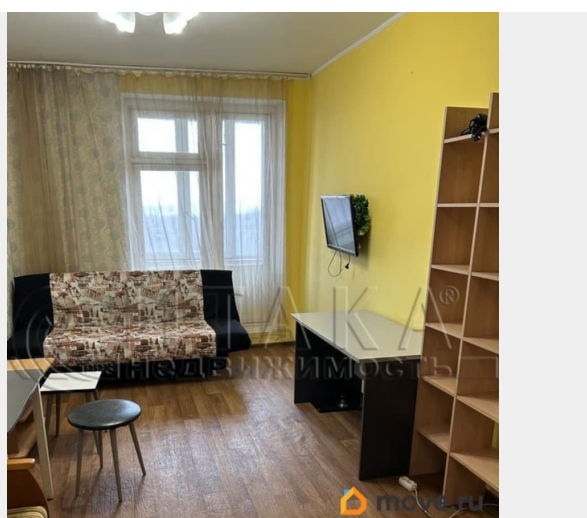

лифт

Описание

З-57355 Сдается студия в пешей доступности от метро. Строго без вредных привычек, Итака. Работаем с 1993 года.