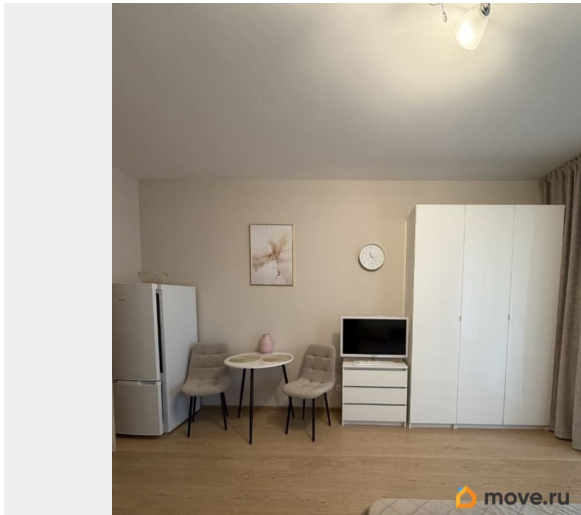

Вид из окна

во двор

Ремонт

косметический

Квартира в новостройке

да

Год сдачи

2019 г.

лифт

Описание

ТОЛЬКО НА ДЛИТЕЛЬНЫЙ СРОК Сдается уютная светлая студия, после косметического ремонта. Для 1-2 человек без животных. В квартире есть все необходимое для комфортного проживания. До метро Беговая 15 минут пешком. Арендная плата 35000 руб + ком платежи 4000 руб. Залог 35000 руб.