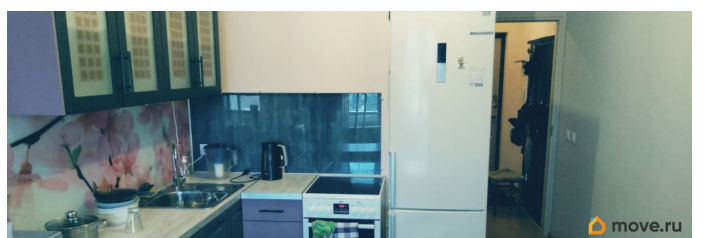

Ремонт

евро

Квартира в новостройке

да

Год сдачи

2019 г.

интернет, мебель, мебель на кухне, телевизор, стиральная машина, холодильник, лифт, парковка

Описание

Меблированная студия готовая к проживанию для женщины. семейной пары на длительный срок . Без комиссии
Холодильник. стиральная машина.
электроплита с духовым шкафом,
односпальная кровать с ортопедическим матрасом.