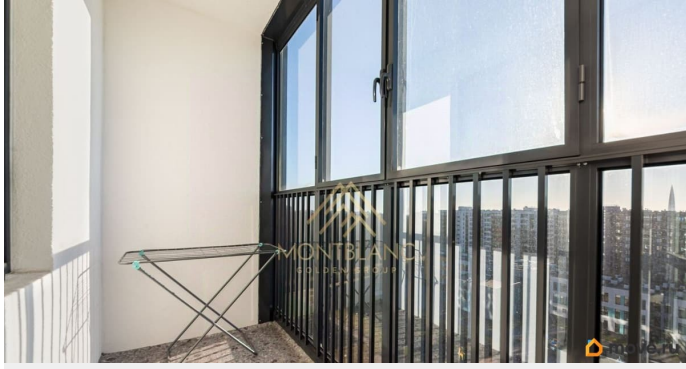

**79817862711**

для заметок

просторную лоджию, где перед вами открывается величественный вид на легендарную Газпром Арену. Это не просто здание это настоящий символ города, который будет вдохновлять вас каждый день! Локация настоящая находка для комфортной жизни: • Развитая инфраструктура района • В пешей доступности всё необходимое для современной жизни • Уютные парки для отдыха и прогулок • Удобная транспортная развязка (буквально 10 минут до метро) Квартира идеально подойдёт: • Для молодых профессионалов • Для семейных пар • Для тех, кто ценит современный комфорт • Для любителей активного образа жизни Здесь каждый найдёт своё идеальное пространство: продуманная планировка, качественный ремонт и всё необходимое для комфортной жизни. Развитая инфраструктура района позволит вам наслаждаться всеми преимуществами городской жизни, не отказываясь от тишины и уюта. Не упустите возможность стать частью этого замечательного района! Заезжайте и живите в ритме современного мегаполиса, наслаждаясь при этом тишиной и комфортом своего уютного гнёздышка. Записывайтесь на просмотр прямо сейчас эта квартира достойна вашего внимания!