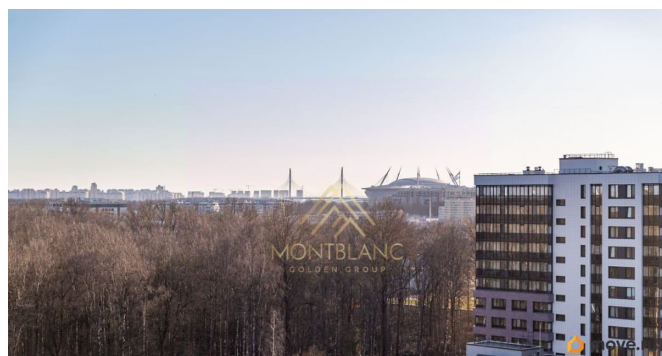

**79817862711**

для заметок

просторную лоджию, где перед вами открывается величественный вид на легендарную Газпром Арену. Это не просто здание это настоящий символ города, который будет вдохновлять вас каждый день! Локация настоящая находка для комфортной жизни: • Развитая инфраструктура района • В пешей доступности всё необходимое для современной жизни • Уютные парки для отдыха и прогулок • Удобная транспортная развязка (буквально 10 минут до метро) Квартира идеально подойдёт: • Для молодых профессионалов • Для семейных пар • Для тех, кто ценит современный комфорт • Для любителей активного образа жизни Здесь каждый найдёт своё идеальное пространство: продуманная планировка, качественный ремонт и всё необходимое для комфортной жизни. Развитая инфраструктура района позволит вам наслаждаться всеми преимуществами городской жизни, не отказываясь от тишины и уюта. Не упустите возможность стать частью этого замечательного района! Заезжайте и живите в ритме современного мегаполиса, наслаждаясь при этом тишиной и комфортом своего уютного гнёздышка. Записывайтесь на просмотр прямо сейчас эта квартира достойна вашего внимания!