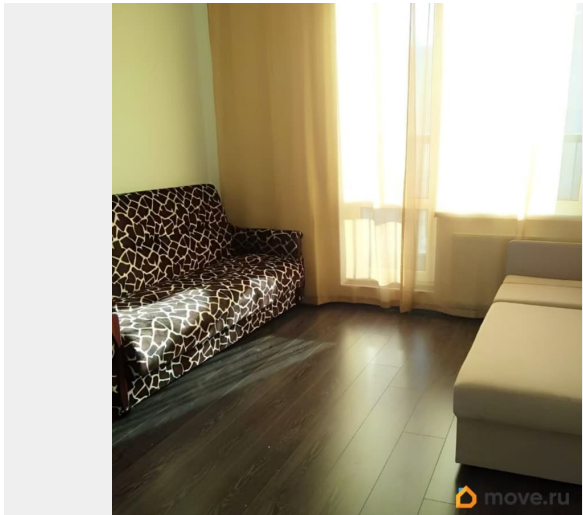

Сдаётся светлая уютная квартира-студия на 8 этаже 14-этажного дома на длительный срок. В квартире имеется большой балкон, 2 раскладывающихся дивана-кровати, удобный кухонный гарнитур, раздвижной стол, 2 стула, электроплита на 4 конфорки с вытяжкой, холодильник, с/у совмещённый с душевой кабиной, стиральная машина, большой шкаф для хранения одежды и обуви, быстрый Wi-Fi. Дом с закрытым двором, в минутной доступности имеется вся необходимая инфраструктура. Дом оснащён пассажирским и грузовым лифтами. Перед домом имеется бесплатная наземная парковка. До ближайшей автобусной остановки 7 минут ходьбы, 11 минут езды до метро Комендантский проспект. Квартира сдаётся напрямую собственником без посредников, вам не придётся оплачивать риэлторскую комиссию. Стоимость аренды 26000 рублей + КУ по квитанции, залог 15000 рублей. Проживание без животных и детей. --
--- Примечание: у собственника могут быть дополнительные пожелания к жильцам - обсудите их в чате или по телефону