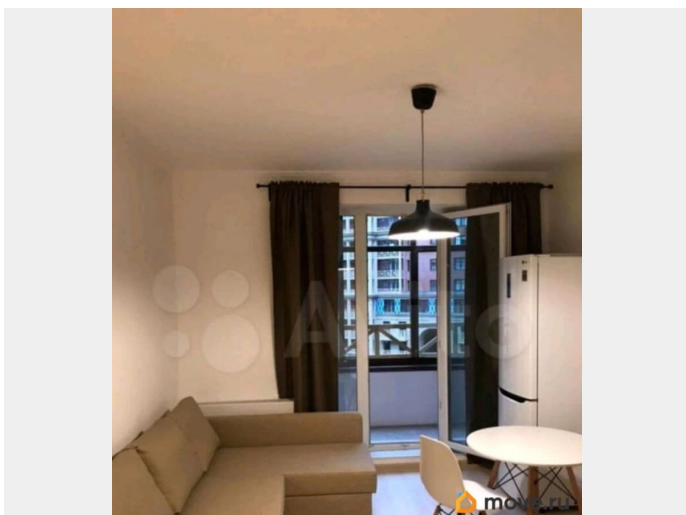

## Описание

Сдаётся на длительный срок квартира студия от собственника! для проживания одного человека, без животных. Без агентских платежей! Квартира студия в новом ЖК «Ариосто» по адресу Плесецкая ул, д.6  
Закрытый комплекс. Евро ремонт. Новая кухня и мебель ИКЕА. Имеется вся необходимая техника: стиральная машина, холодильник, микроволновая печь, электрический чайник, утюг. Большой застекленный балкон. В квартире есть все для комфортного проживания. Отличная транспортная доступность и развитая инфраструктура. Оборудованная гардеробная, система «умный дом». О комплексе: дом бизнес класс с охраной и видеонаблюдением закрытый двор без машин - безопасно и тихо детские и спортивные площадки, ландшафтный дизайн в шаговой доступности: пекарни, кофейни, магазины, аптеки, салон красоты, кафе, детский сад Отличная транспортная доступность: 10-15 мин до м.Комендантский пр. и Старая Деревня 3 минуты до остановки наземного транспорта 2 минуты до ЗСД