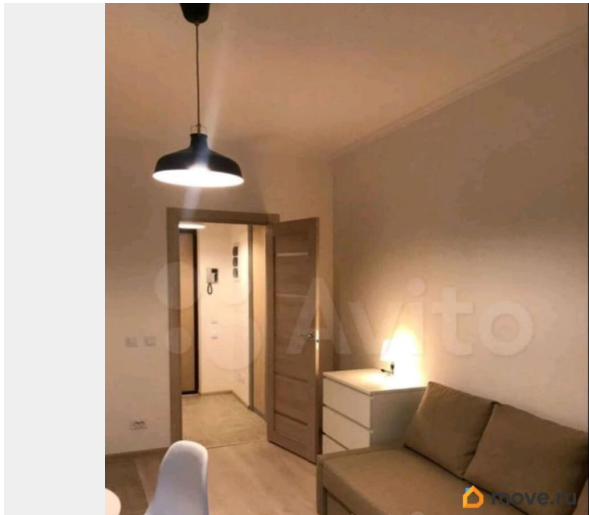

## Описание

Сдаётся на длительный срок квартира студия от собственника! для проживания одного человека, без животных. Без агентских платежей! Квартира студия в новом ЖК «Ариосто» по адресу Плесецкая ул, д.6  
Закрытый комплекс. Евро ремонт. Новая кухня и мебель ИКЕА. Имеется вся необходимая техника: стиральная машина, холодильник, микроволновая печь, электрический чайник, утюг. Большой застекленный балкон. В квартире есть все для комфортного проживания. Отличная транспортная доступность и развитая инфраструктура. Оборудованная гардеробная, система «умный дом». О комплексе: дом бизнес класс с охраной и видеонаблюдением закрытый двор без машин - безопасно и тихо детские и спортивные площадки, ландшафтный дизайн в шаговой доступности: пекарни, кофейни, магазины, аптеки, салон красоты, кафе, детский сад Отличная транспортная доступность: 10-15 мин до м.Комендантский пр. и Старая Деревня 3 минуты до остановки наземного транспорта 2 минуты до ЗСД