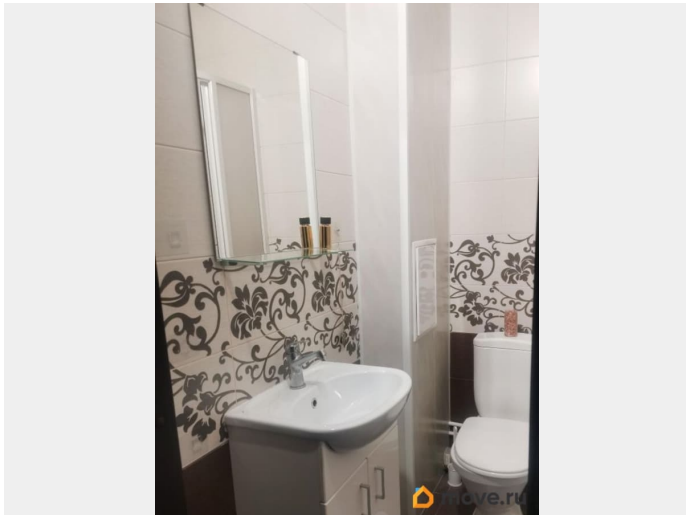

совмещенный

Ремонт

дизайнерский

Квартира в новостройке

да

Год сдачи

2020 г.

интернет, мебель, мебель на кухне, холодильник, лифт,
парковка

Описание

С 10 марта освобождается светлая ,уютная
однокомнатная квартира, в ЖК
«Философия»,комфорт класса. Квартира
полностью меблирована,что позволяет сразу
окунуться в комфорт .Рядом находятся
поликлиники ,магазины ,кофейни ,ТРЦ ,
школы и д/с ,недалеко 2 парка . Prestижный
район - развитая
инфраструктура.Предпочтение- аккуратным
женщинам, семейным парам без детей
Сдается на длительный срок.
Равноудаленное расстояние до метро
Московская 20 мин пешком, или 10 мин на
автобусе,до м.Ленинский проспект 25 мин на
автобусе.Рядом выезд на ЗСД.