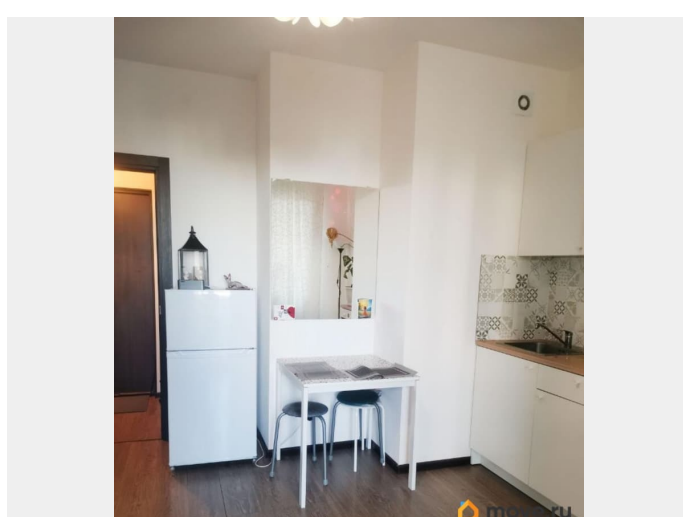

[проезд 1-й Предпортовый](#)

Квартира

Высота потолков

2.75 м

Жилая площадь

25 м²

Площадь кухни

1 м²

совмещенный

Ремонт

дизайнерский

Квартира в новостройке

да

Год сдачи

2020 г.

интернет, мебель, мебель на кухне, холодильник, лифт,
парковка

Описание

С 10 марта освобождается светлая ,уютная
однокомнатная квартира, в ЖК
«Философия»,комфорт класса. Квартира
полностью меблирована,что позволяет сразу
окунуться в комфорт .Рядом находятся
поликлиники ,магазины ,кофейни ,ТРЦ ,
школы и д/с ,недалеко 2 парка . Prestижный
район - развитая
инфраструктура.Предпочтение- аккуратным
женщинам, семейным парам без детей
Сдается на длительный срок.
Равноудаленное расстояние до метро
Московская 20 мин пешком, или 10 мин на
автобусе,до м.Ленинский проспект 25 мин на
автобусе.Рядом выезд на ЗСД.