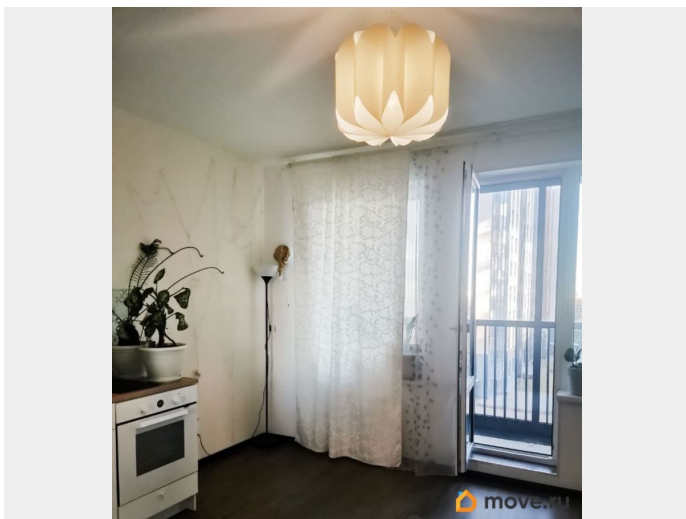

[проезд 1-й Предпортовый](#)

Квартира

Высота потолков

2.75 м

Жилая площадь

25 м²

Площадь кухни

1 м²

совмещенный

Ремонт

дизайнерский

Квартира в новостройке

да

Год сдачи

2020 г.

интернет, мебель, мебель на кухне, холодильник, лифт,
парковка

Описание

С 10 марта освобождается светлая ,уютная
однокомнатная квартира, в ЖК
«Философия»,комфорт класса. Квартира
полностью меблирована,что позволяет сразу
окунуться в комфорт .Рядом находятся
поликлиники ,магазины ,кофейни ,ТРЦ ,
школы и д/с ,недалеко 2 парка . Prestижный
район - развитая
инфраструктура.Предпочтение- аккуратным
женщинам, семейным парам без детей
Сдается на длительный срок.
Равноудаленное расстояние до метро
Московская 20 мин пешком, или 10 мин на
автобусе,до м.Ленинский проспект 25 мин на
автобусе.Рядом выезд на ЗСД.