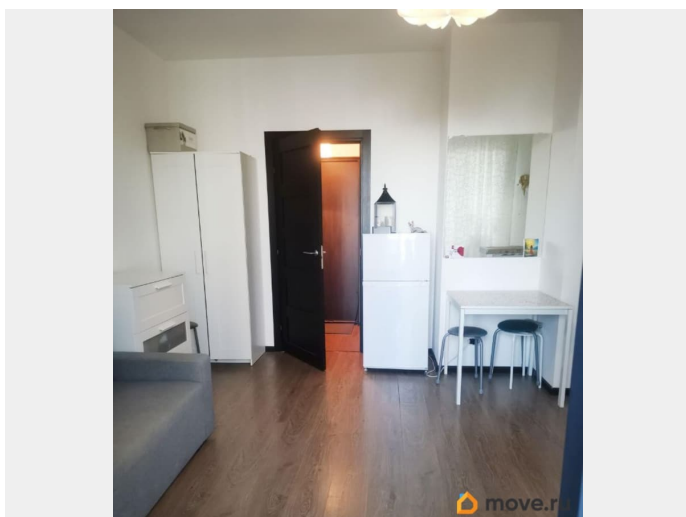

[проезд 1-й Предпортовый](#)

Квартира

Высота потолков

2.75 м

Жилая площадь

25 м²

Площадь кухни

1 м²

совмещенный

Ремонт

дизайнерский

Квартира в новостройке

да

Год сдачи

2020 г.

интернет, мебель, мебель на кухне, холодильник, лифт,
парковка

Описание

С 10 марта освобождается светлая ,уютная
однокомнатная квартира, в ЖК
«Философия»,комфорт класса. Квартира
полностью меблирована,что позволяет сразу
окунуться в комфорт .Рядом находятся
поликлиники ,магазины ,кофейни ,ТРЦ ,
школы и д/с ,недалеко 2 парка . Prestижный
район - развитая
инфраструктура.Предпочтение- аккуратным
женщинам, семейным парам без детей
Сдается на длительный срок.
Равноудаленное расстояние до метро
Московская 20 мин пешком, или 10 мин на
автобусе,до м.Ленинский проспект 25 мин на
автобусе.Рядом выезд на ЗСД.