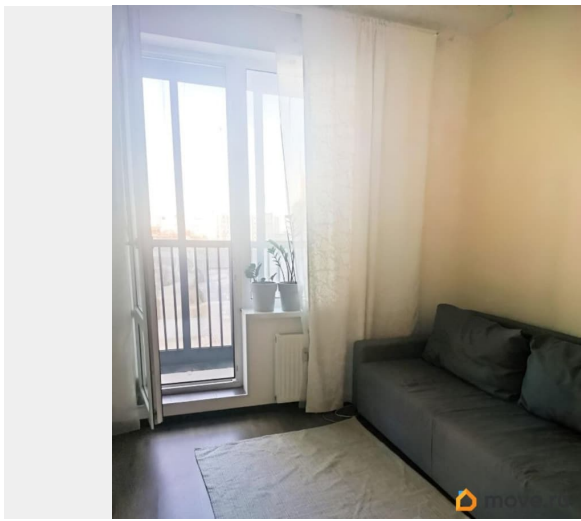

совмещенный

Ремонт

дизайнерский

Квартира в новостройке

да

Год сдачи

2020 г.

интернет, мебель, мебель на кухне, холодильник, лифт,
парковка

Описание

С 10 марта освобождается светлая ,уютная
однокомнатная квартира, в ЖК
«Философия»,комфорт класса. Квартира
полностью меблирована,что позволяет сразу
окунуться в комфорт .Рядом находятся
поликлиники ,магазины ,кофейни ,ТРЦ ,
школы и д/с ,недалеко 2 парка . Prestижный
район - развитая
инфраструктура.Предпочтение- аккуратным
женщинам, семейным парам без детей
Сдается на длительный срок.
Равноудаленное расстояние до метро
Московская 20 мин пешком, или 10 мин на
автобусе,до м.Ленинский проспект 25 мин на
автобусе.Рядом выезд на ЗСД.