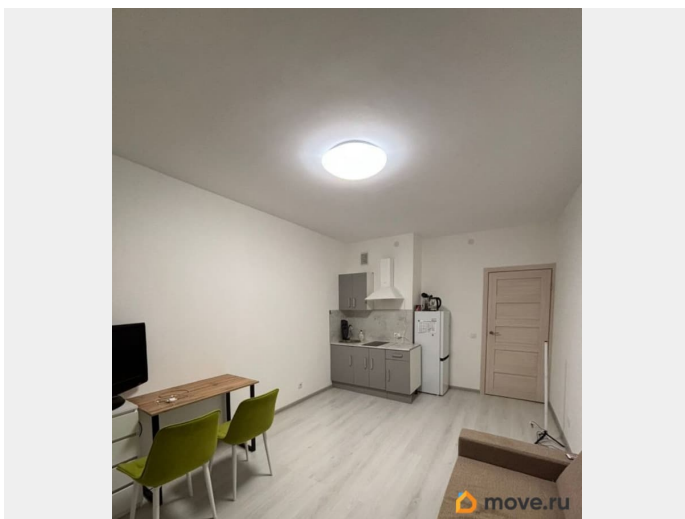

школы и магазины, что делает его удобным для семей с детьми и тех, кто ценит возможность быстро делать покупки. Условия аренды: прямая аренда от собственника, без комиссии. Обеспечительный платёж обсуждается индивидуально. Квартира идеально подойдёт для одного двух человек. ПРОШУ ОБРАТИТЬ ВНИМАНИЕ, СОБСТВЕННИК НАХОДИТСЯ В ДРУГОМ РЕГИОНЕ. ЗВОНИТЬ ПРОШУ ДО 15 ЧАСОВ ПО ПИТЕРСКОМУ ВРЕМЕНИ