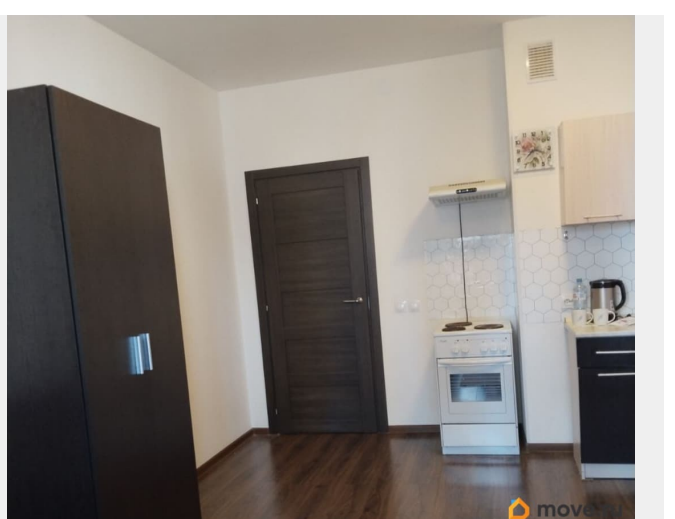

## Описание

Сдаётся современная студия в новом доме, расположенном в районе метро «Комендантский проспект». Жилая площадь составляет 20 кв. м, а общая площадь — 26 кв. м. Квартира находится на 6 этаже 13-этажного дома, построенного в 2020 году. Высота потолков — 2.75 метра, что создаёт ощущение простора. Из окон открывается вид во двор, на Лахту, поэтому вас не будет беспокоить шум улицы. В квартире сделан качественный евроремонт, установлена современная мебель на кухне. Из техники в вашем распоряжении: холодильник, телевизор и стиральная машина, вытяжка, свч печь. Ванная комната оборудована душевой кабиной, что добавляет удобства в использовании пространства. В квартире также есть большой балкон, где можно насладиться утренним кофе на свежем воздухе. Дом оснащён двумя пассажирскими лифтами, что удобно и для ежедневных поездок, и для переездов. В подъезде мало студий, тихо и спокойно. До метро «Комендантский проспект» можно добраться на автомобиле всего за 9 минут, что существенно экономит время на дороге. Условия аренды — договор напрямую с собственником, без комиссии. Залог и предоплата обсуждаются индивидуально, в зависимости от ваших потребностей. Квартира идеально подойдёт для одного человека или пары. Приходите на просмотр и оцените все преимущества этой уютной студии. Записывайтесь на удобное для вас время и не упустите возможность снять это замечательное жильё!