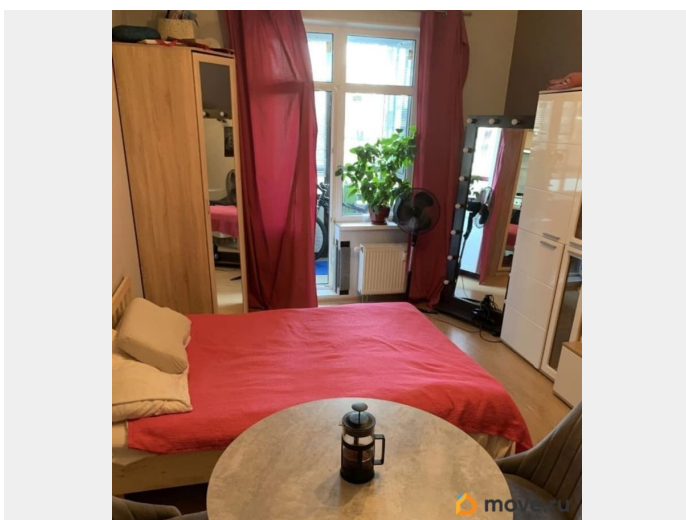

да

Год сдачи

2017 г.

лифт, парковка

Описание

для заметок

Квартира студия полностью оборудованна всем необходимым для жизни для 1-2 человек, возможно с котиком:) Есть телевидение, интернет. Мебель. Принадлежности для стирки, сушки и глажки. В квартире есть: -кухонный гарнитур со встроенной варочной панелью, духовым шкафом, вытяжкой; - стол с двумя стульями; - кровать (матрас); - холодильник (вынесен в коридор) - чайник; - шкаф для одежды; - телевизор установлен на стене - в санузле: раковина с тумбой, душевая кабина, полотенцесушитель, зеркало. - на лоджии (летнее остекление) проведено электричество, свет.