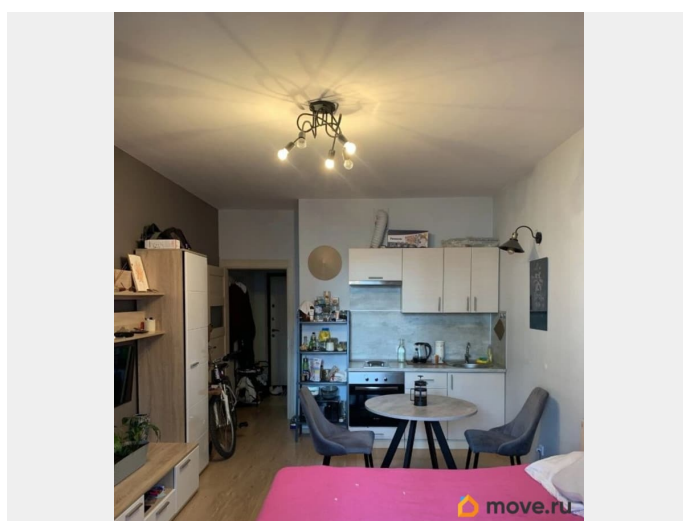

да

Год сдачи

2017 г.

лифт, парковка

Описание

для заметок

Квартира студия полностью оборудованна всем необходимым для жизни для 1-2 человек, возможно с котиком:) Есть телевидение, интернет. Мебель. Принадлежности для стирки, сушки и глажки. В квартире есть: -кухонный гарнитур со встроенной варочной панелью, духовым шкафом, вытяжкой; - стол с двумя стульями; - кровать (матрас); - холодильник (вынесен в коридор) - чайник; - шкаф для одежды; - телевизор установлен на стене - в санузле: раковина с тумбой, душевая кабина, полотенцесушитель, зеркало. - на лоджии (летнее остекление) проведено электричество, свет.