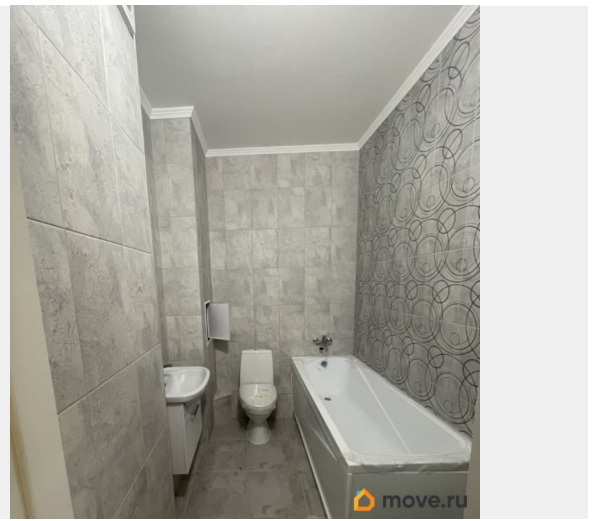

лифт, парковка

Описание

Сдаем в аренду уютную студию площадью 26 кв. м, расположенную на втором этаже шестиэтажного дома. Квартира находится в районе метро Купчино, до которого можно доехать на автомобиле всего за 20 минут. Это отличный вариант для тех, кто ценит

удобство и доступность инфраструктуры. Квартира с ремонтом от застройщика. Вы будете первыми жильцами. Просторная ванная комната оборудована ванной, что идеально для комфортного отдыха после рабочего дня. В студии есть лоджия, где можно устроить уголок для отдыха или хранения. Дом оборудован пассажирским лифтом и наземной парковкой, поэтому можно не беспокоиться о поиске места для автомобиля. Здание в хорошем состоянии, поддерживается в чистоте и порядке. Рядом с домом находятся детские сады и магазины, что делает это место особенно удобным для семей с детьми. Все необходимые заведения находятся в шаговой доступности, поэтому решать повседневные задачи можно быстро и легко. Аренда по договору. Квартира сдается без мебели, поэтому у вас будет возможность обустроить пространство по своему вкусу.