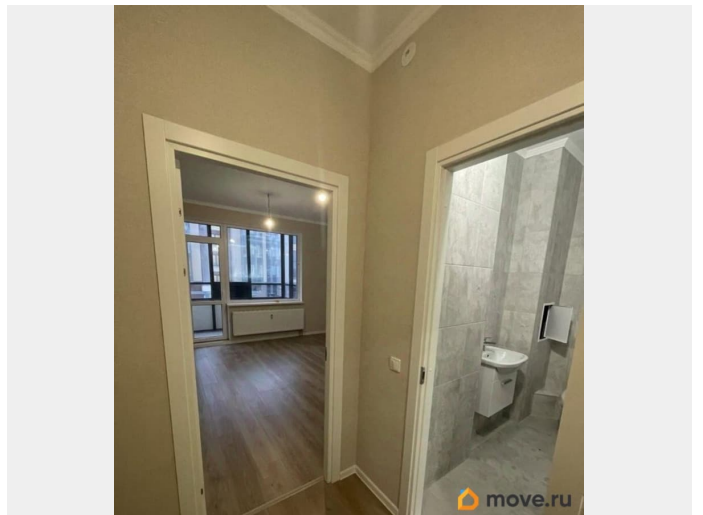

лифт, парковка

Описание

Сдаем в аренду уютную студию площадью 26 кв. м, расположенную на втором этаже шестиэтажного дома. Квартира находится в районе метро Купчино, до которого можно доехать на автомобиле всего за 20 минут. Это отличный вариант для тех, кто ценит

удобство и доступность инфраструктуры. Квартира с ремонтом от застройщика. Вы будете первыми жильцами. Просторная ванная комната оборудована ванной, что идеально для комфортного отдыха после рабочего дня. В студии есть лоджия, где можно устроить уголок для отдыха или хранения. Дом оборудован пассажирским лифтом и наземной парковкой, поэтому можно не беспокоиться о поиске места для автомобиля. Здание в хорошем состоянии, поддерживается в чистоте и порядке. Рядом с домом находятся детские сады и магазины, что делает это место особенно удобным для семей с детьми. Все необходимые заведения находятся в шаговой доступности, поэтому решать повседневные задачи можно быстро и легко. Аренда по договору. Квартира сдается без мебели, поэтому у вас будет возможность обустроить пространство по своему вкусу.