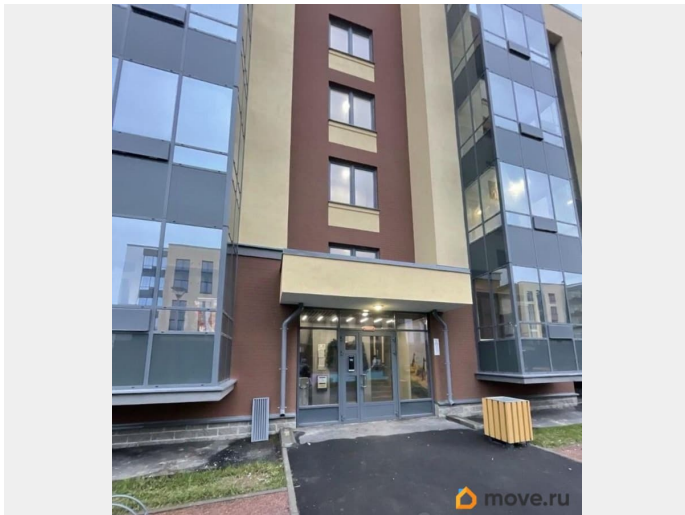

🕒 Создано: 13.04.2026 в 08:30

🔄 Обновлено: 13.04.2026 в 09:35

Собственник

79112764156

Санкт-Петербург, улица Синдинская, 14

28 000 ₽

Санкт-Петербург, улица Синдинская, 14

Округ

лифт, парковка

Описание

Сдаем в аренду уютную студию площадью 26 кв. м, расположенную на втором этаже шестиэтажного дома. Квартира находится в районе метро Купчино, до которого можно доехать на автомобиле всего за 20 минут. Это отличный вариант для тех, кто ценит

удобство и доступность инфраструктуры. Квартира с ремонтом от застройщика. Вы будете первыми жильцами. Просторная ванная комната оборудована ванной, что идеально для комфортного отдыха после рабочего дня. В студии есть лоджия, где можно устроить уголок для отдыха или хранения. Дом оборудован пассажирским лифтом и наземной парковкой, поэтому можно не беспокоиться о поиске места для автомобиля. Здание в хорошем состоянии, поддерживается в чистоте и порядке. Рядом с домом находятся детские сады и магазины, что делает это место особенно удобным для семей с детьми. Все необходимые заведения находятся в шаговой доступности, поэтому решать повседневные задачи можно быстро и легко. Аренда по договору. Квартира сдается без мебели, поэтому у вас будет возможность обустроить пространство по своему вкусу.