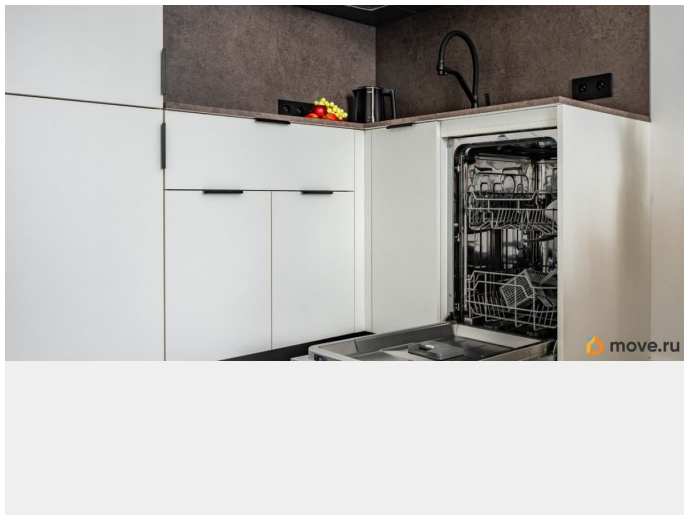

Кухня-гостиная: - Кухонный гарнитур с встроенным холодильником, микроволновой печью и посудомоечной машиной.

Индукционная плита, угольная вытяжка, встроенный фильтр для воды - Обеденная зона на 2-х человек - Рабочая зона с подвесным столом - Зеркало во весь рост - Раскладной диван - пантограф для сна (ТОП 3 механизм) - Яндекс ТВ Станция QLED с Алисой 50» Ванная: - Шкаф для ваннных принадлежностей с зеркалом - Душевая кабина, стиральная машина MIDEA - Полотенца, аксессуары для ванной - Стеллаж с корзиной для белья - Теплый пол Балкон: - Шкаф для зимнего и бытового хранения 80\*280 - Пылесос, утюг, гладильная доска, сушилка и складная стремянка - Кресло для отдыха в стиле букле - Дизайнерский журнальный столик ————— Условия аренды: Договор напрямую с собственником, без комиссии. Залог можно разбить на два месяца. Идеально подойдёт для одного человека или пары.