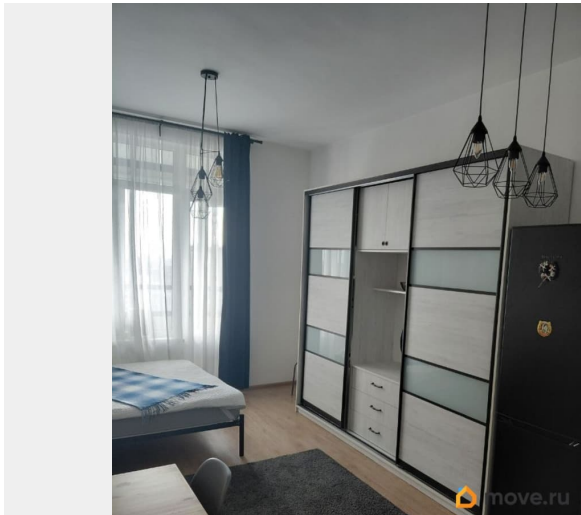

Сдаем уютную студию в современном доме на 19 этаже. Общая площадь квартиры — 26 кв. м, высота потолков — 3 метра. Дом построен в 2018 году из монолита, поэтому здесь тепло и тихо. До станции метро Лесная можно добраться на автомобиле за 6 минут. В квартире сделан косметический ремонт, поэтому все выглядит свежо и аккуратно. Для вашего комфорта здесь есть вся необходимая мебель: кровать, стол, стулья, а также кухня с необходимой техникой, включая холодильник и стиральную машину. Санузел совмещенный с душевой кабиной, что экономит пространство и делает его использование удобным. Окна выходят во двор, поэтому в квартире всегда тихо. Дом в отличном состоянии, с двумя пассажирскими и одним грузовым лифтами, что удобно для переезда или доставки крупногабаритных вещей. Есть наземная парковка для вашего автомобиля. Для удобства имеется просторный балкон. Район с развитой инфраструктурой: рядом находятся школы, детские сады и магазины, поэтому все необходимое всегда под рукой. Это идеальное место для комфортной жизни в городе. Условия аренды: квартира сдается напрямую от собственника, без комиссии. Подойдет для одного человека или пары. Залог и предоплата обсуждаются индивидуально. Приглашаем вас на просмотр, чтобы вы могли лично оценить все достоинства этой квартиры. Звоните и записывайтесь на удобное для вас время!