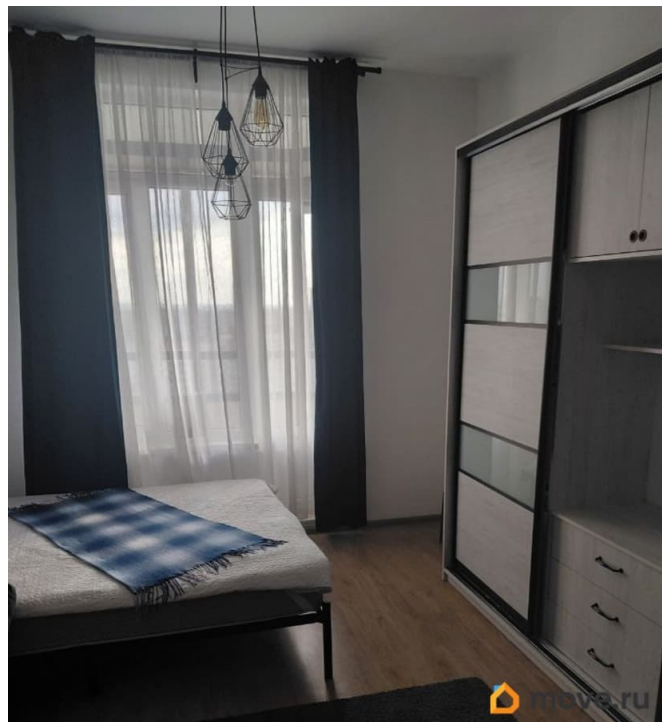

🕒 Создано: 16.04.2026 в 15:34

Обновлено: 16.04.2026 в 16:01

Собственник

79819012231

**Санкт-Петербург, Кондратьевский
проспект, 68к4**

28 000 ₽

Санкт-Петербург, Кондратьевский проспект, 68к4

Округ

[СПБ, Калининский район](#)

Улица

[проспект Кондратьевский](#)

Квартира

Жилая площадь

20 м²

Общая площадь

26 м²

Этаж

19/20

Детали объекта

Тип сделки

Сдаю

Раздел

[Квартиры](#)

Тип балкона

балкон

Квартира в новостройке

да

Год сдачи

2018 г.

лифт, парковка

для заметок