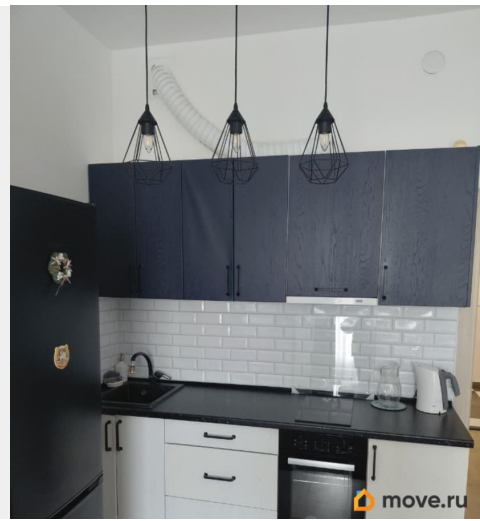

Сдаем уютную студию в современном доме на 19 этаже. Общая площадь квартиры — 26 кв. м, высота потолков — 3 метра. Дом построен в 2018 году из монолита, поэтому здесь тепло и тихо. До станции метро Лесная можно добраться на автомобиле за 6 минут. В квартире сделан косметический ремонт, поэтому все выглядит свежо и аккуратно. Для вашего комфорта здесь есть вся необходимая мебель: кровать, стол, стулья, а также кухня с необходимой техникой, включая холодильник и стиральную машину. Санузел совмещенный с душевой кабиной, что экономит пространство и делает его использование удобным. Окна выходят во двор, поэтому в квартире всегда тихо. Дом в отличном состоянии, с двумя пассажирскими и одним грузовым лифтами, что удобно для переезда или доставки крупногабаритных вещей. Есть наземная парковка для вашего автомобиля. Для удобства имеется просторный балкон. Район с развитой инфраструктурой: рядом находятся школы, детские сады и магазины, поэтому все необходимое всегда под рукой. Это идеальное место для комфортной жизни в городе. Условия аренды: квартира сдается напрямую от собственника, без комиссии. Подойдет для одного человека или пары. Залог и предоплата обсуждаются индивидуально. Приглашаем вас на просмотр, чтобы вы могли лично оценить все достоинства этой квартиры. Звоните и записывайтесь на удобное для вас время!