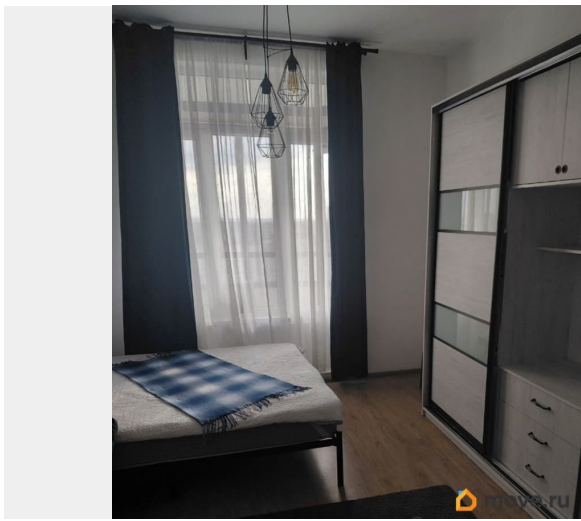

Сдаем уютную студию в современном доме на 19 этаже. Общая площадь квартиры — 26 кв. м, высота потолков — 3 метра. Дом построен в 2018 году из монолита, поэтому здесь тепло и тихо. До станции метро Лесная можно добраться на автомобиле за 6 минут. В квартире сделан косметический ремонт, поэтому все выглядит свежо и аккуратно. Для вашего комфорта здесь есть вся необходимая мебель: кровать, стол, стулья, а также кухня с необходимой техникой, включая холодильник и стиральную машину. Санузел совмещенный с душевой кабиной, что экономит пространство и делает его использование удобным. Окна выходят во двор, поэтому в квартире всегда тихо. Дом в отличном состоянии, с двумя пассажирскими и одним грузовым лифтами, что удобно для переезда или доставки крупногабаритных вещей. Есть наземная парковка для вашего автомобиля. Для удобства имеется просторный балкон. Район с развитой инфраструктурой: рядом находятся школы, детские сады и магазины, поэтому все необходимое всегда под рукой. Это идеальное место для комфортной жизни в городе. Условия аренды: квартира сдается напрямую от собственника, без комиссии. Подойдет для одного человека или пары. Залог и предоплата обсуждаются индивидуально. Приглашаем вас на просмотр, чтобы вы могли лично оценить все достоинства этой квартиры. Звоните и записывайтесь на удобное для вас время!