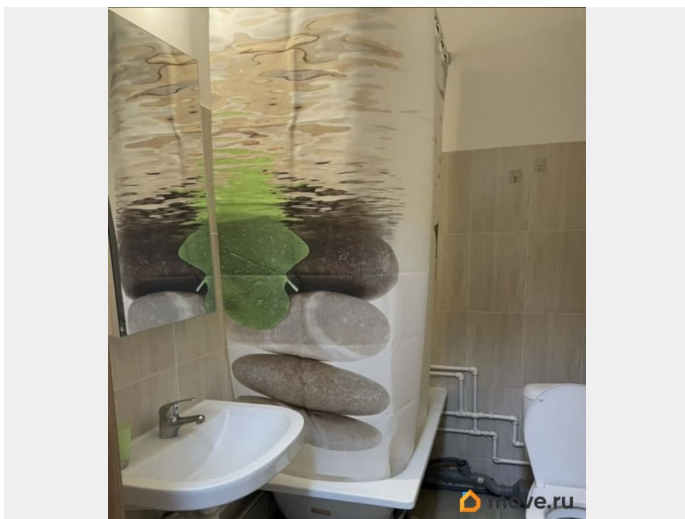

[Квартиры](#)

Тип балкона

лоджия

Тип санузла

совмещенный

Вид из окна

на улицу

для заметок

Ремонт

косметический

Квартира в новостройке

да

Год сдачи

2019 г.

интернет, мебель, мебель на кухне, стиральная машина,
холодильник, лифт, парковка

Описание

Сдаётся просторная студия на видовом этаже в ЖК «Живи в Рыбацком». Укомплектована кухонным гарнитуром со встроенной техникой. Также имеется холодильник, чайник, печка, стиральная машина, двуспальный раскладной диван, шкаф, комод, стенка. Душевой поддон заменен на ванную. В квартире только что сделан косметический ремонт (обновила обои). Студия сдаётся напрямую от собственника. Рядом с домом есть все необходимые магазины, рядом Нева. До метро Рыбацкое пешком 15-20 мин. Рассмотрим к проживанию 1-2 человек. Без животных. Если объявление висит, то квартира свободна!!