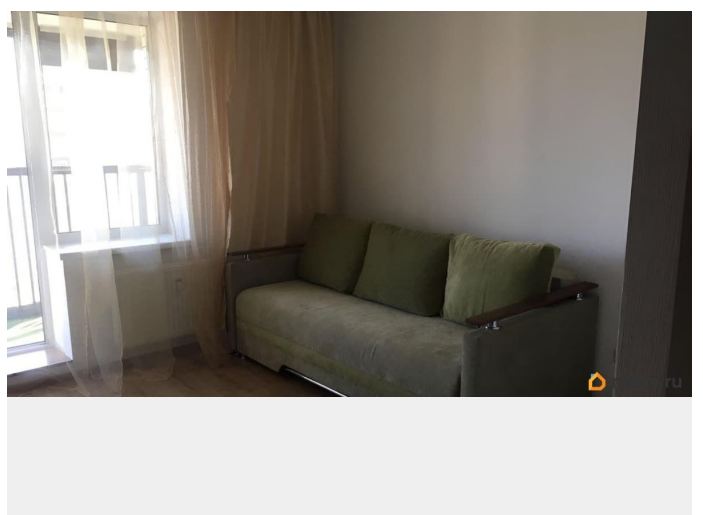

Ремонт

косметический

Квартира в новостройке

да

Год сдачи

2019 г.

интернет, мебель, мебель на кухне, стиральная машина,
холодильник, лифт, парковка

Описание

Сдаётся просторная студия на видовом этаже в ЖК «Живи в Рыбацком». Укомплектована кухонным гарнитуром со встроенной техникой. Также имеется холодильник, чайник, печка, стиральная машина, двуспальный раскладной диван, шкаф, комод, стенка. Душевой поддон заменен на ванную. В квартире только что сделан косметический ремонт (обновила обои). Студия сдаётся напрямую от собственника. Рядом с домом есть все необходимые магазины, рядом Нева. До метро Рыбацкое пешком 15-20 мин. Рассмотрим к проживанию 1-2 человек. Без животных. Если объявление висит, то квартира свободна!!