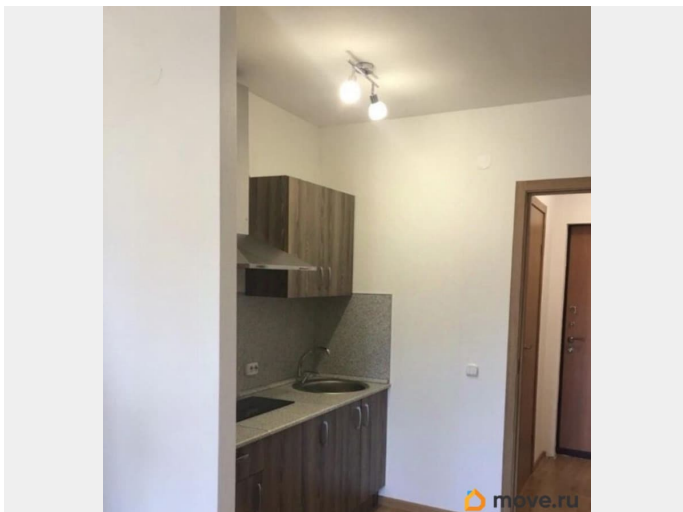

Ремонт

косметический

Квартира в новостройке

да

Год сдачи

2019 г.

интернет, мебель, мебель на кухне, стиральная машина,
холодильник, лифт, парковка

Описание

Сдаётся просторная студия на видовом этаже в ЖК «Живи в Рыбацком». Укомплектована кухонным гарнитуром со встроенной техникой. Также имеется холодильник, чайник, печка, стиральная машина, двуспальный раскладной диван, шкаф, комод, стенка. Душевой поддон заменен на ванную. В квартире только что сделан косметический ремонт (обновила обои). Студия сдаётся напрямую от собственника. Рядом с домом есть все необходимые магазины, рядом Нева. До метро Рыбацкое пешком 15-20 мин. Рассмотрим к проживанию 1-2 человек. Без животных. Если объявление висит, то квартира свободна!!