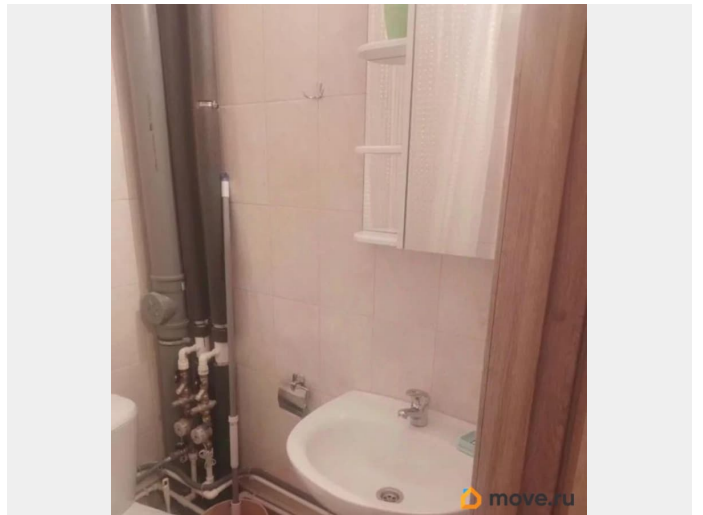

Сдается студия на 6 этаже. Вся мебель почти новая: диван, шкаф, прихожая, кухня. Есть холодильник, стиральная машинка, эл.плита. Большая лоджия. Стоимость аренды 25 000 руб. Ком. платежи 3000 руб. От вас бережливость и своевременная оплата. Залог в размере 15 тыс. ----- Примечание: у собственника могут быть дополнительные пожелания к жильцам - обсудите их в чате или по телефону