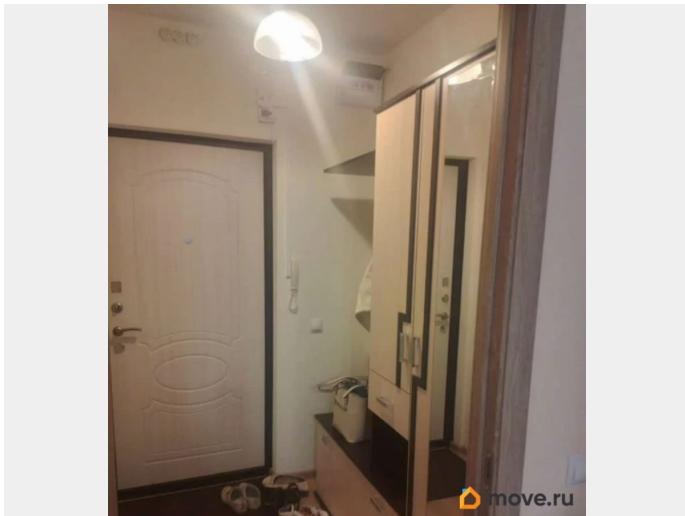

Сдается студия на 6 этаже. Вся мебель почти новая: диван, шкаф, прихожая, кухня. Есть холодильник, стиральная машинка, эл.плита. Большая лоджия. Стоимость аренды 25 000 руб. Ком. платежи 3000 руб. От вас бережливость и своевременная оплата. Залог в размере 15 тыс. ----- Примечание: у собственника могут быть дополнительные пожелания к жильцам - обсудите их в чате или по телефону