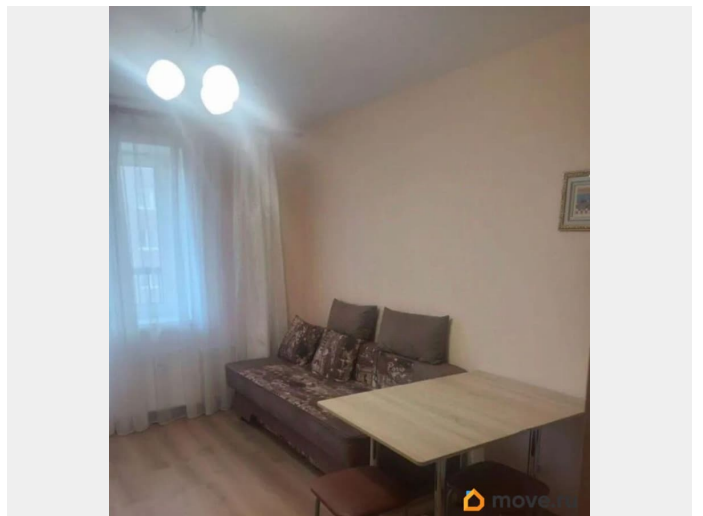

Сдается студия на 6 этаже. Вся мебель почти новая: диван, шкаф, прихожая, кухня. Есть холодильник, стиральная машинка, эл.плита. Большая лоджия. Стоимость аренды 25 000 руб. Ком. платежи 3000 руб. От вас бережливость и своевременная оплата. Залог в размере 15 тыс. ----- Примечание: у собственника могут быть дополнительные пожелания к жильцам - обсудите их в чате или по телефону