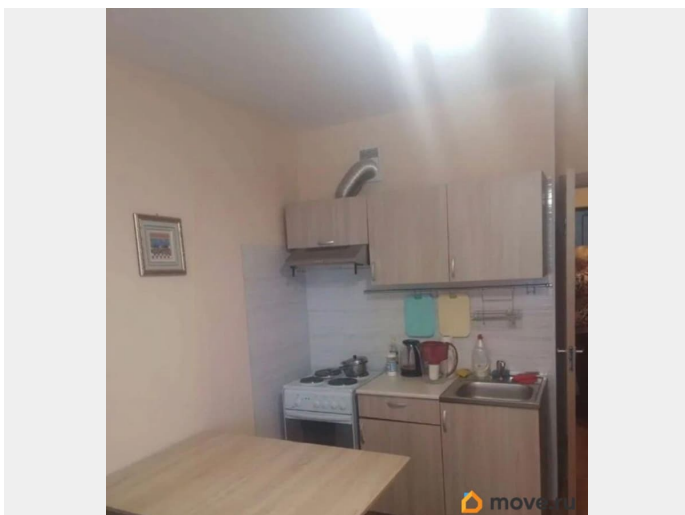

Сдается студия на 6 этаже. Вся мебель почти новая: диван, шкаф, прихожая, кухня. Есть холодильник, стиральная машинка, эл.плита. Большая лоджия. Стоимость аренды 25 000 руб. Ком. платежи 3000 руб. От вас бережливость и своевременная оплата. Залог в размере 15 тыс. ----- Примечание: у собственника могут быть дополнительные пожелания к жильцам - обсудите их в чате или по телефону