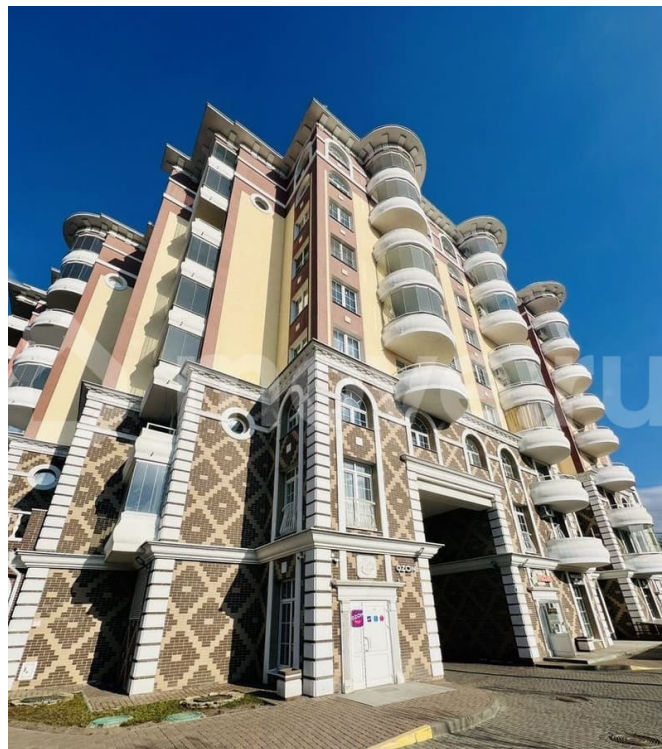

Создано: 02.04.2026 в 01:51

Обновлено: 11.04.2026 в 01:27

Виктория, Виктория

89251234567

Санкт-Петербург, пр-т Стачек, 216к2

38 000 ₪

Санкт-Петербург, пр-т Стачек, 216к2

Улица

Тип сделки

Сдаю

Раздел

[Квартиры](#)

Квартира в новостройке

да

Описание

Сдается квартира-студия на 6 месяцев! До октября! в ЖК «Шереметевский дворец» комфорт класса, с ярким фасадом, в прекрасной локации, закрытая ухоженная территория, граничит с лесопарком «Александрино», отличная транспортная доступность, развитая инфраструктура, современная красивая обстановка. Студия просторная, окна выходят во двор, сделан качественный ремонт, квартира оснащена