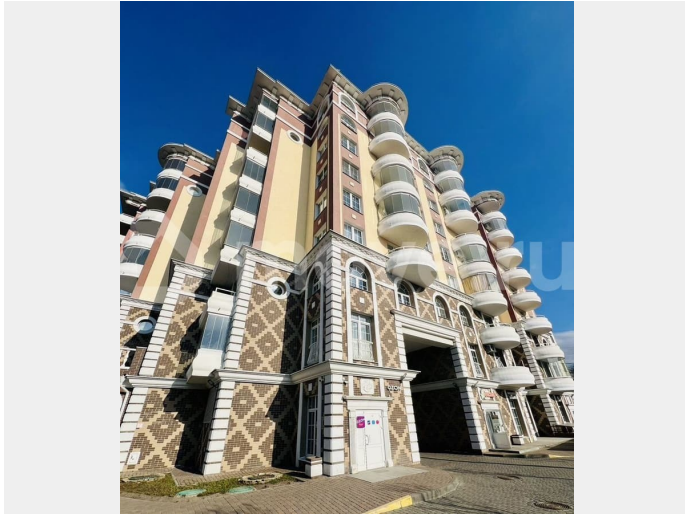

всей необходимой мебелью и техникой(стиральная машина, холодильник, посудомоечная машина, духовой шкаф, варочная панель, телевизор). Сдадим аккуратному арендатору , внимательно читайте условия аренды! Звоните и договоримся о просмотре!