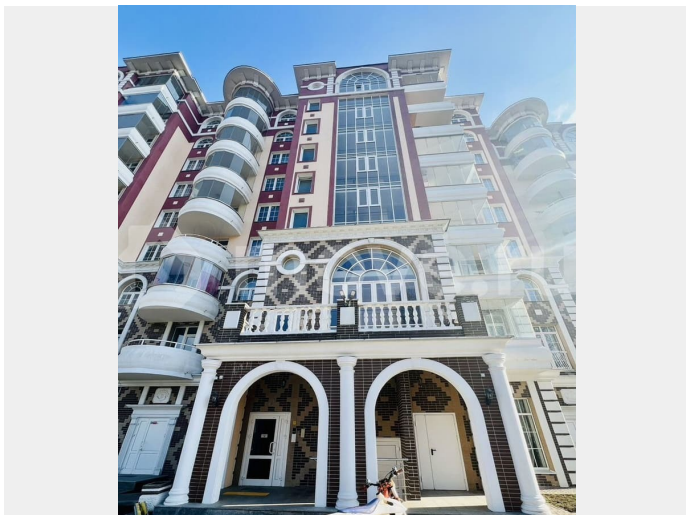

Move.ru - вся недвижимость России