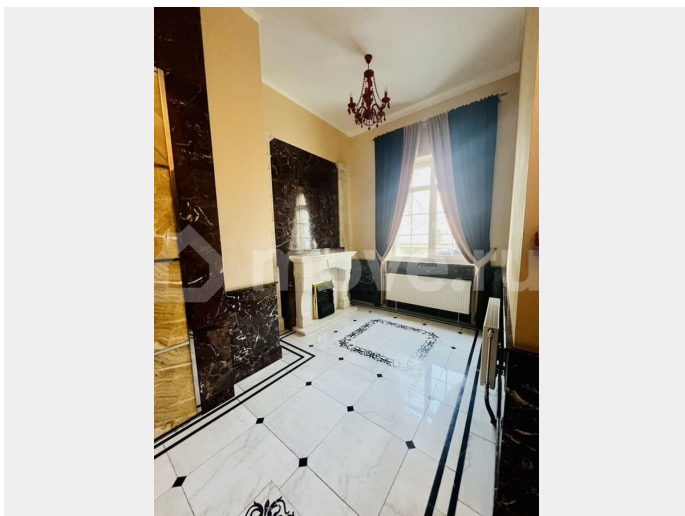

всей необходимой мебелью и техникой(стиральная машина, холодильник, посудомоечная машина, духовой шкаф, варочная панель, телевизор). Сдадим аккуратному арендатору , внимательно читайте условия аренды! Звоните и договоримся о просмотре!