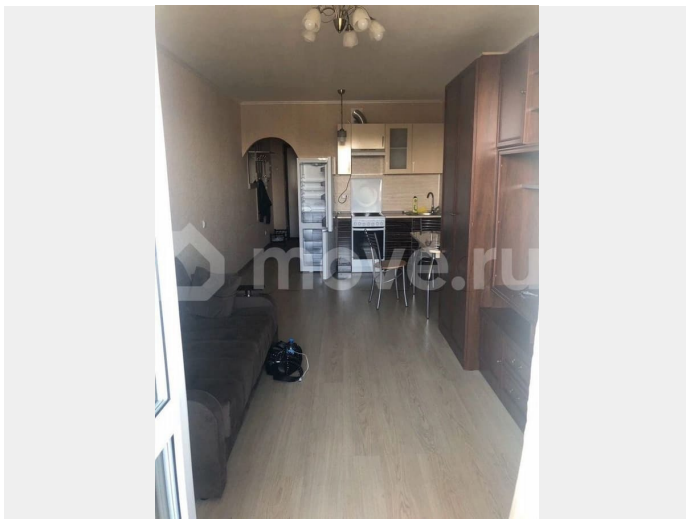

Move.ru - вся недвижимость России