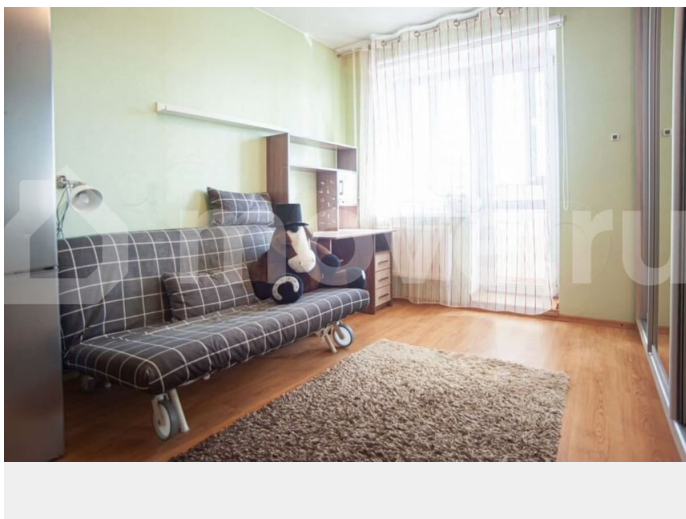

<https://spb.move.ru/objects/9293027256>

**Воротникова Ксения Владимировна,  
Группа компаний «Адвекс.  
Недвижимость»**

**89251234567**

для заметок

отделкой. Подъезд оборудован системой видеонаблюдения, в том числе в лифтах (пассажирском и грузовом). Квартира оборудована всем необходимым для проживания - шкаф-купе, рабочее и спальное место; кухонный гарнитур с полноценной духовкой и вытяжкой; обеденный стол; телевизор; посуда; микроволновка; сушилка для белья; утюг и чайник, пылесос. Есть дополнительные места для ручной клади/хранения вещей/одежды в прихожей. Полноценный санузел. Остекленная лоджия, где при желании можно оборудовать рабочий кабинет. Вся сложившаяся инфраструктура обжитого района - школы и детские сады, магазины и аптеки, каток, детские площадки, парк для прогулок и спорта - всё рядом, всё под рукой. Возле дома много платных парковок, всегда есть место, куда поставить машину. Квартира сдаётся по договору найма, на длительный срок. Внесение депозита можем согласовать в течении 2 месяцев - эти деньги вам затем возвращаются, при освобождении квартиры. Запись на просмотр открыта - ЗВОНИТЕ и записывайтесь, показ согласуем в удобное время.