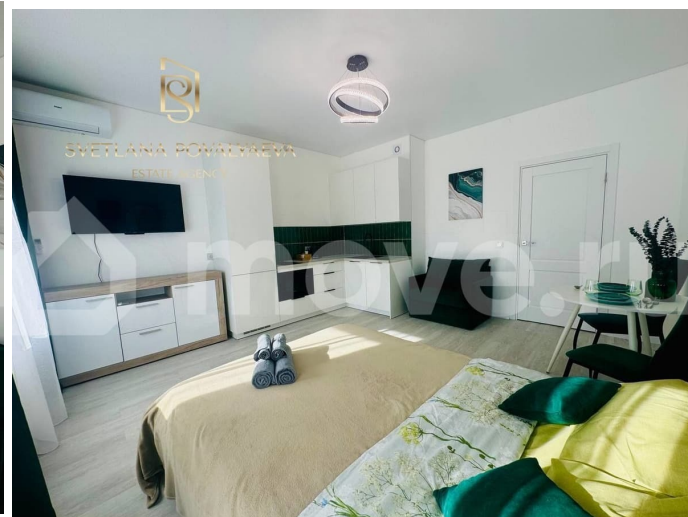

«Зеленый квартал» — это уникальный проект комфорт-класса в престижном Московском районе. Невысокая этажность, зеленое окружение, доступность развитой инфраструктуры Московского района
Звоните, с удовольствием ответим на все ваши вопросы!