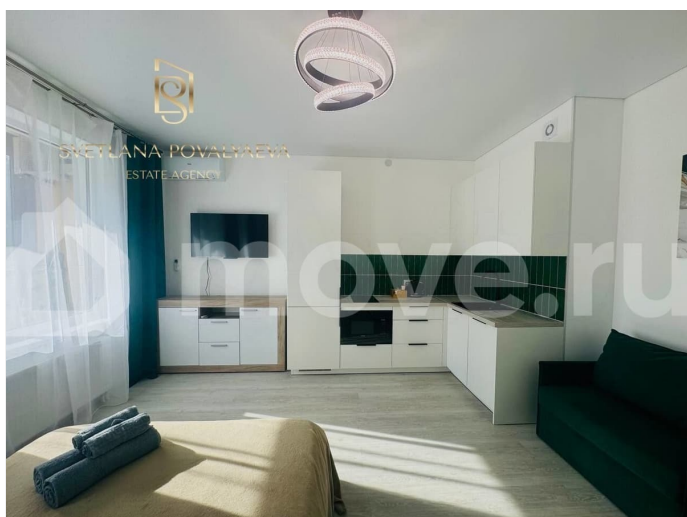

«Зеленый квартал» — это уникальный проект комфорт-класса в престижном Московском районе. Невысокая этажность, зеленое окружение, доступность развитой инфраструктуры Московского района
Звоните, с удовольствием ответим на все ваши вопросы!