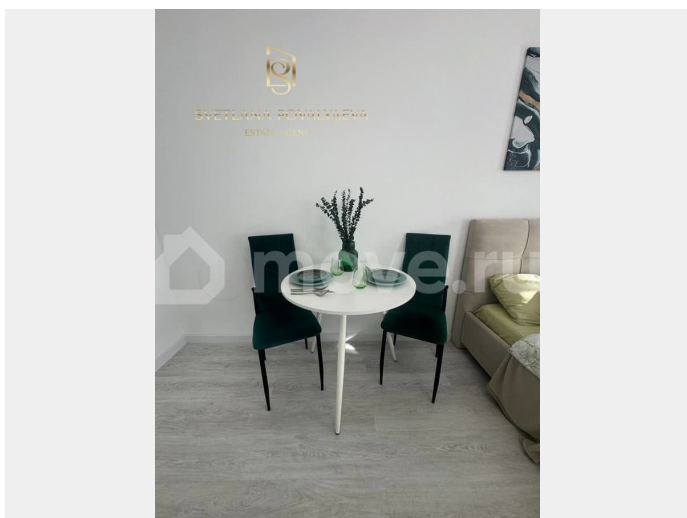

«Зеленый квартал» — это уникальный проект комфорт-класса в престижном Московском районе. Невысокая этажность, зеленое окружение, доступность развитой инфраструктуры Московского района
Звоните, с удовольствием ответим на все ваши вопросы!