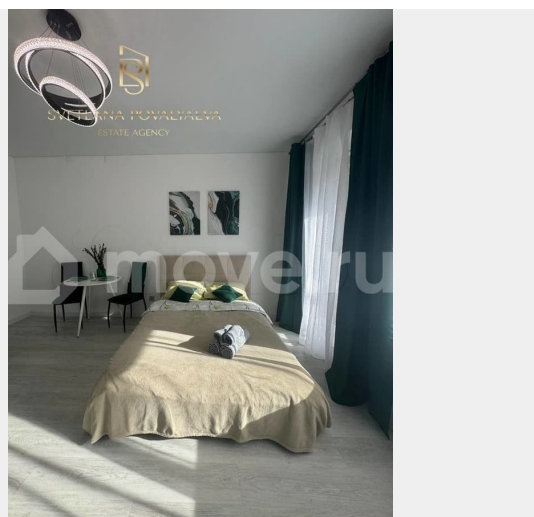

«Зеленый квартал» — это уникальный проект комфорт-класса в престижном Московском районе. Невысокая этажность, зеленое окружение, доступность развитой инфраструктуры Московского района
Звоните, с удовольствием ответим на все ваши вопросы!