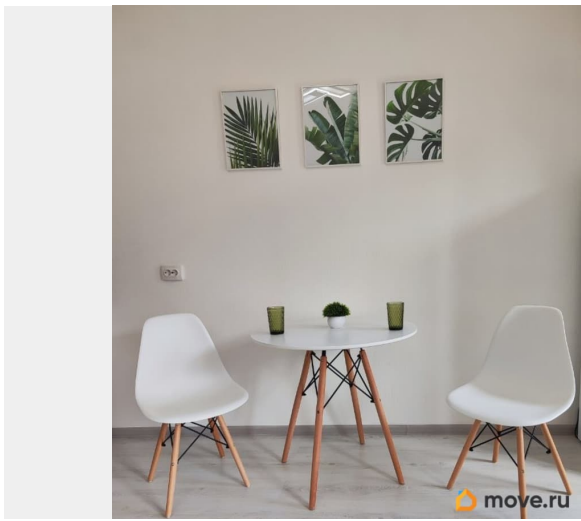

лоджия

Тип санузла

совмещенный

Ремонт

дизайнерский

интернет, мебель, мебель на кухне, стиральная машина,

для заметок

Описание

Сдаётся от собственника светлая и уютная квартира-студия в монолитно-кирпичном доме. Высокие потолки 2,75 м создают ощущение воздуха и свободы. Квартира полностью готова к заселению: свежий современный ремонт, новая качественная мебель и вся необходимая бытовая техника. Особые приятные бонусы: — Кондиционер — комфортный микроклимат круглый год — Кофемашина — утренний кофе как в любимой кофейне — Управление освещением с пульта — легко создать нужную атмосферу В ванной комнате — тёплые полы и комфортная душевая кабина. Всё необходимое прямо в доме и рядом: — Пункты выдачи Ozon и Wildberries — Супермаркет Магнит — Аптека — Множество продуктовых магазинов и уютных кофеен в шаговой доступности Идеально для удалёнщиков: — Много зелени и свежего воздуха вокруг дома — Эко-тропа рядом — для прогулок, пробежек и отдыха на природе — Тихий и спокойный район: работай продуктивно и восстанавливайся в зелени! Отличная транспортная доступность: — 10 минут на машине до КАД — 20 минут до м. Московская — 18 минут до аэропорта Пулково Автобусы от метро: 147, 150, 301; маршруты 90 и 155 заезжают прямо в ЖК (около 30 минут со всеми остановками). Идеальный вариант для одного или пары — уютно, зелено, с полной инфраструктурой и природой под рукой! Агентам без реальных клиентов просьба не беспокоить.