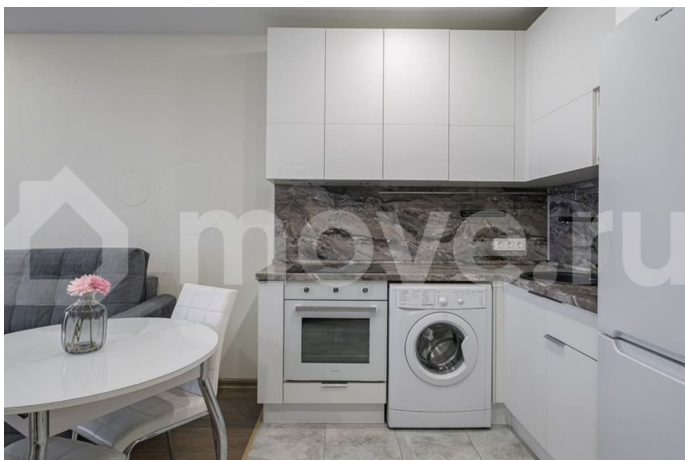

домом фитнес клуб. Для вечерних прогулок есть небольшой парк рядом с домом, который благоустроен. Только долгосрок. Небольшие животные обсуждаются, в случае согласования будет увеличена сумма залога. Просмотры по договорённости.