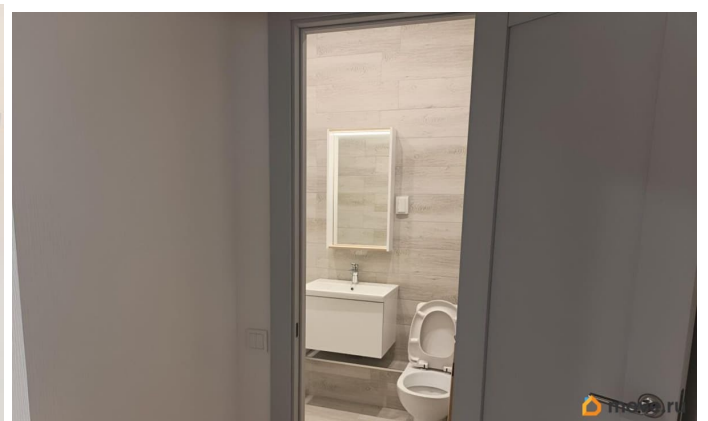

Сдаётся уютная студия площадью 27.5 кв. м в современном доме на первом этаже. Высота потолков впечатляет — 2,9 метра, что создаёт простор и комфорт. Дом новый, в нём 24 этажа, поэтому здесь всегда тихо и спокойно. В квартире сделан качественный евроремонт, который порадует самым взыскательным арендаторам. Планировка студии позволяет легко организовать пространство по вашему желанию. Кухня, площадью 5 кв. м, идеально подходит для приготовления любимых блюд. Квартира сдаётся без мебели, поэтому у вас есть возможность обустроить её по своему вкусу и создать уютное пространство для жизни. Дом расположен в районе с развитой инфраструктурой. Рядом находятся школы и детские сады, что будет удобно для семей с детьми. Для вашего здоровья и комфорта поблизости есть клиники и магазины. Всё необходимое находится в шаговой доступности, поэтому можно сэкономить время на поездках за покупками или на работу. Условия аренды максимально прозрачные. Договор заключается напрямую с собственником. Возможна аренда на длительный срок, что идеально для тех, кто ищет стабильность и надёжность. Залог и предоплата обсуждаются индивидуально, поэтому есть возможность гибкого подхода к каждому клиенту. Приглашаем вас на просмотр, чтобы лично убедиться в преимуществах этой квартиры. Записывайтесь на удобное для вас время и приходите оценить её атмосферу и удобство!