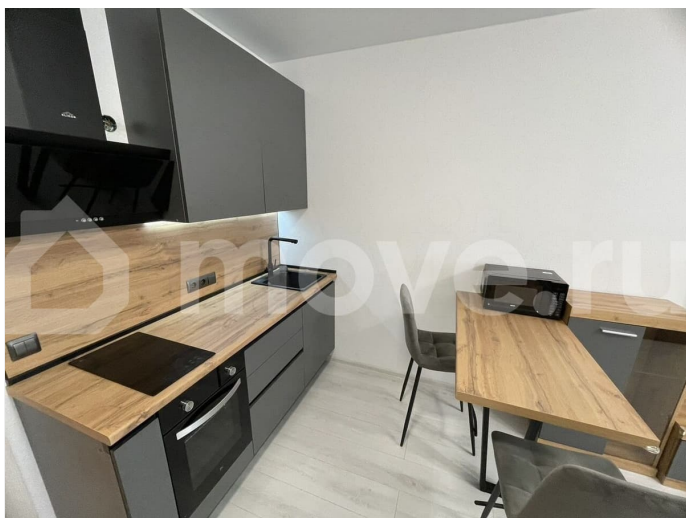

Верный, супермаркет 24ч (Вкустер). Удобные транспортные развязки: КАД, ЗСД, Суздальское и Выборгское шоссе. Оплата 33.000 + КУ + Интернет Залог можно разбить по договоренности.