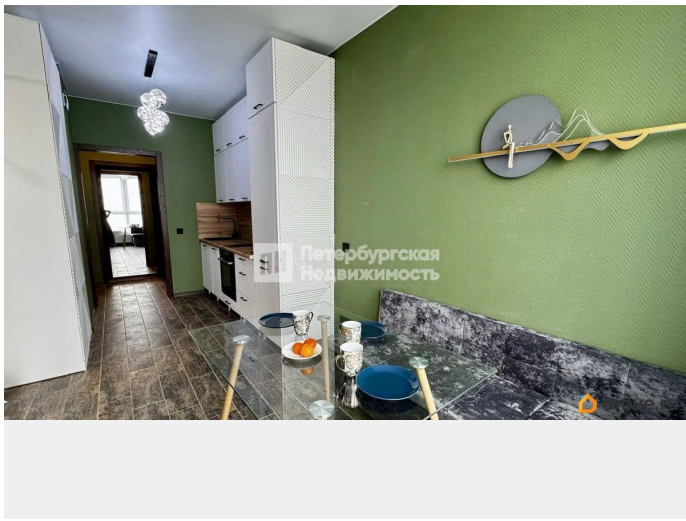

Move.ru - вся недвижимость России