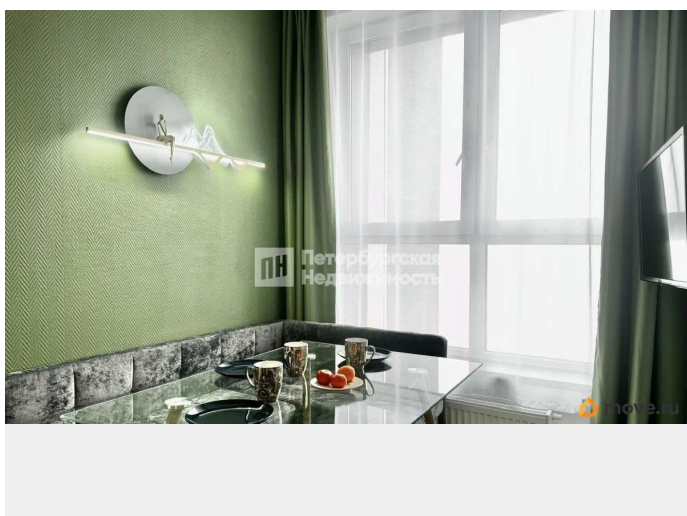

аренды: долгосрочная аренда; оплата за первый месяц + залог 100% (можно разбить на два месяца); комиссия 50%. Квартира отлично подойдёт для одного человека или пары. Разрешено проживание с небольшими воспитанными животными. Записывайтесь на просмотр - убедитесь сами в отличных условиях проживания!