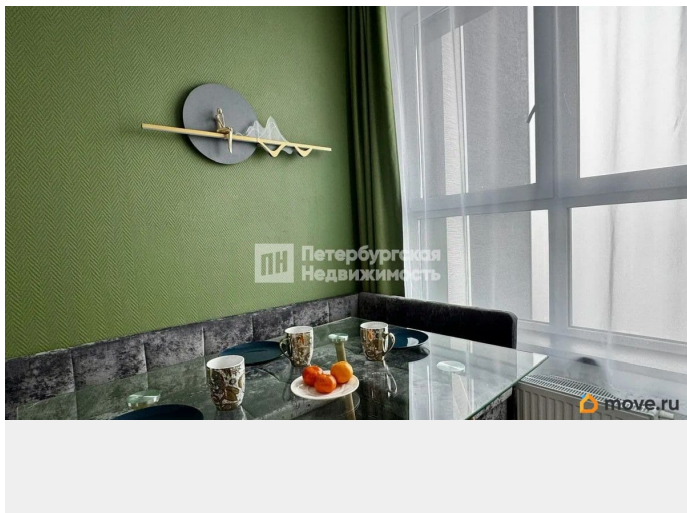

аренды: долгосрочная аренда; оплата за первый месяц + залог 100% (можно разбить на два месяца); комиссия 50%. Квартира отлично подойдёт для одного человека или пары. Разрешено проживание с небольшими воспитанными животными. Записывайтесь на просмотр - убедитесь сами в отличных условиях проживания!