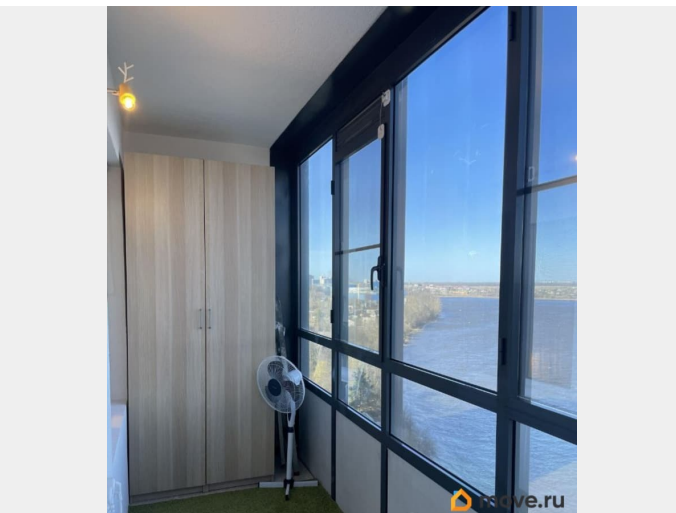

счетов. - услуги управляющей компании (в т.ч отопление) около 4000р - вода по счетчику - электричество по счетчику - интернет (при необходимости) Все вместе у нас получалось около 6000р в месяц. Показы по согласованию.