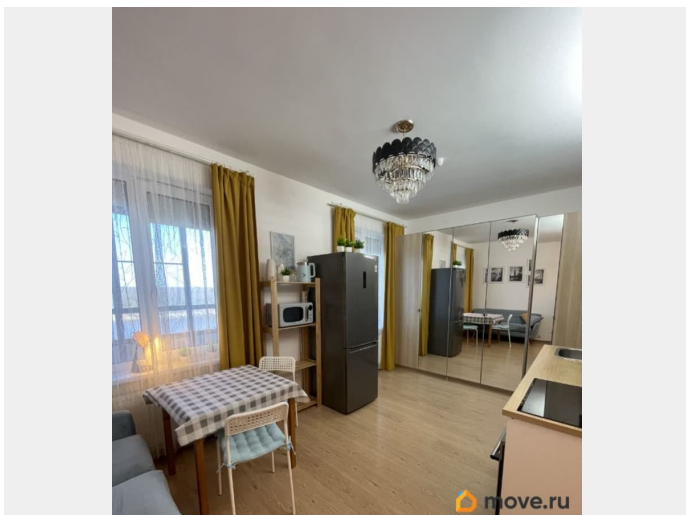

счетов. - услуги управляющей компании (в т.ч отопление) около 4000р - вода по счетчику - электричество по счетчику - интернет (при необходимости) Все вместе у нас получалось около 6000р в месяц. Показы по согласованию.