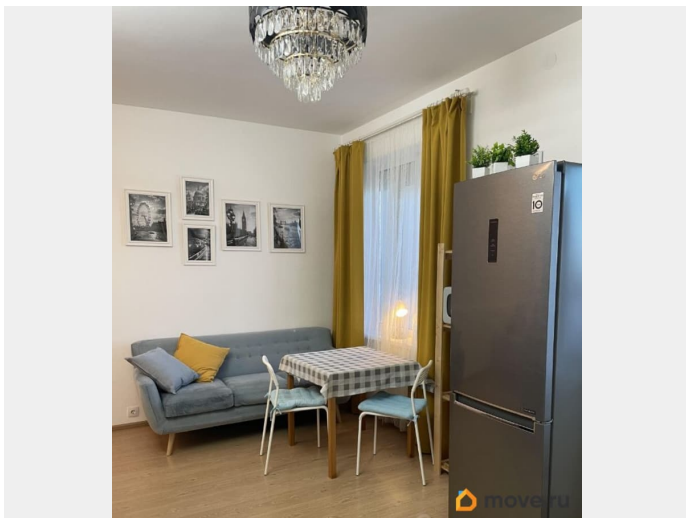

счетов. - услуги управляющей компании (в т.ч отопление) около 4000р - вода по счетчику - электричество по счетчику - интернет (при необходимости) Все вместе у нас получалось около 6000р в месяц. Показы по согласованию.