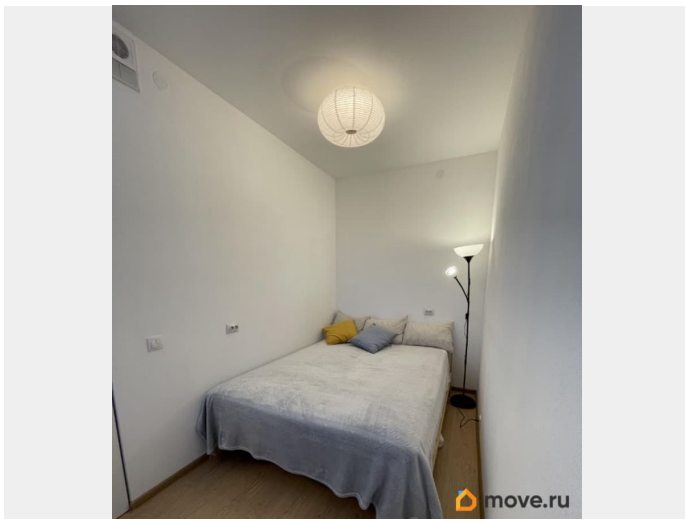

Move.ru - вся недвижимость России