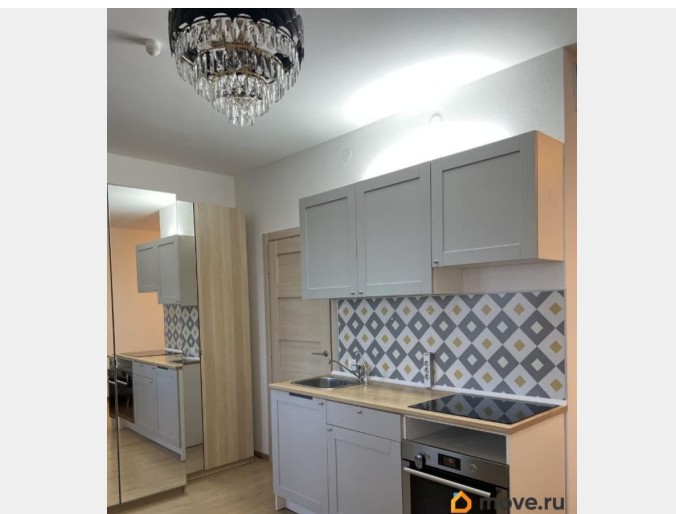

счетов. - услуги управляющей компании (в т.ч отопление) около 4000р - вода по счетчику - электричество по счетчику - интернет (при необходимости) Все вместе у нас получалось около 6000р в месяц. Показы по согласованию.