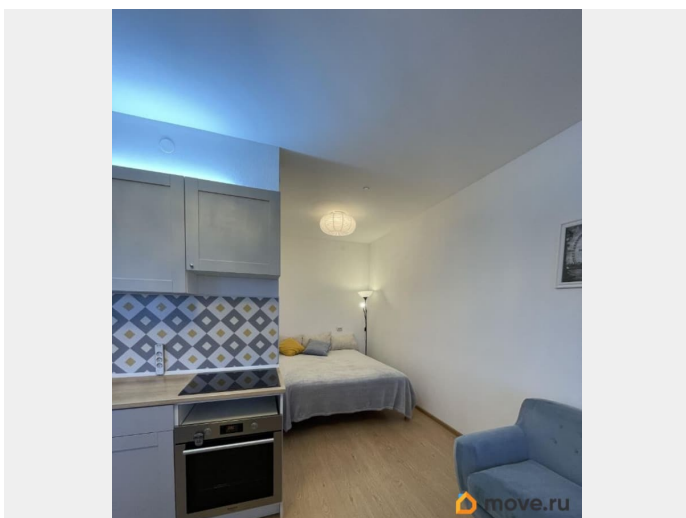

счетов. - услуги управляющей компании (в т.ч отопление) около 4000р - вода по счетчику - электричество по счетчику - интернет (при необходимости) Все вместе у нас получалось около 6000р в месяц. Показы по согласованию.