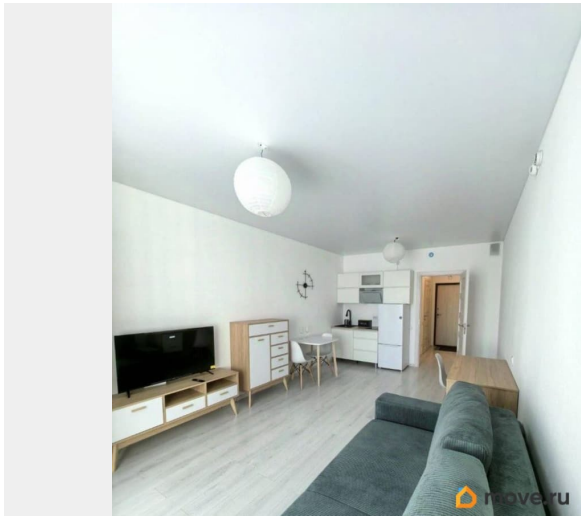

мебель, мебель на кухне, телевизор, стиральная машина,
холодильник, лифт, парковка

Описание

Лот квартира 363105. ВЫГОДА - Без залога -
Платите арендный платеж картой любого
Банка, кредитной/дебетовой и получайте
бонусы в соответствии с условиями Банка -
Без комиссии УСЛОВИЯ - Минимальный срок
аренды 11 мес. - Можно с детьми - Без
животных - Коммунальные платежи
(включены в стоимость) - Счетчики
(оплачиваются отдельно) УДОБСТВО
КВАРТИРЫ - Функциональная квартира с
косметическим ремонтом, полностью
меблированная - Техника: холодильник,
стиральная машина, плита, телевизор,
микроволновая печь - Количество смежных
санузлов: 1 БЕЗОПАСНОСТЬ - Проверенный
собственник - Квартира и имущество
застрахованы - Заключение электронного
договора - Обеспечим полное сопровождение
на всех этапах аренды ИНФРАСТРУКТУРА - В
шаговой доступности: - Остановки
общественного транспорта - Школа, детский
сад, поликлиника, детские площадки,
спортивные площадки, места для отдыха,
супермаркет, рестораны