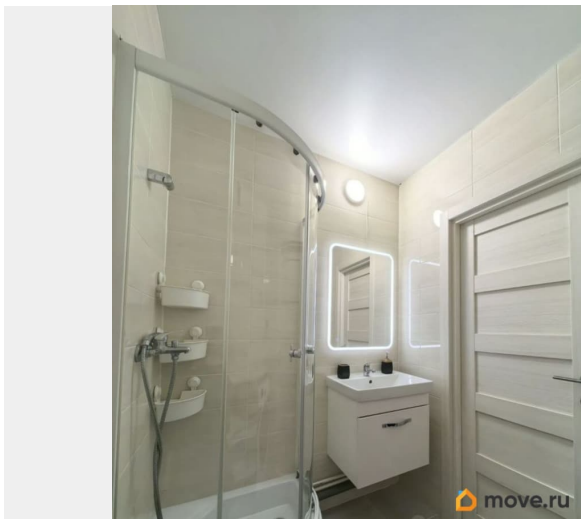

мебель, мебель на кухне, телевизор, стиральная машина,
холодильник, лифт, парковка

Описание

Лот квартира 363105. ВЫГОДА - Без залога -
Платите арендный платеж картой любого
Банка, кредитной/дебетовой и получайте
бонусы в соответствии с условиями Банка -
Без комиссии УСЛОВИЯ - Минимальный срок
аренды 11 мес. - Можно с детьми - Без
животных - Коммунальные платежи
(включены в стоимость) - Счетчики
(оплачиваются отдельно) УДОБСТВО
КВАРТИРЫ - Функциональная квартира с
косметическим ремонтом, полностью
меблированная - Техника: холодильник,
стиральная машина, плита, телевизор,
микроволновая печь - Количество смежных
санузлов: 1 БЕЗОПАСНОСТЬ - Проверенный
собственник - Квартира и имущество
застрахованы - Заключение электронного
договора - Обеспечим полное сопровождение
на всех этапах аренды ИНФРАСТРУКТУРА - В
шаговой доступности: - Остановки
общественного транспорта - Школа, детский
сад, поликлиника, детские площадки,
спортивные площадки, места для отдыха,
супермаркет, рестораны