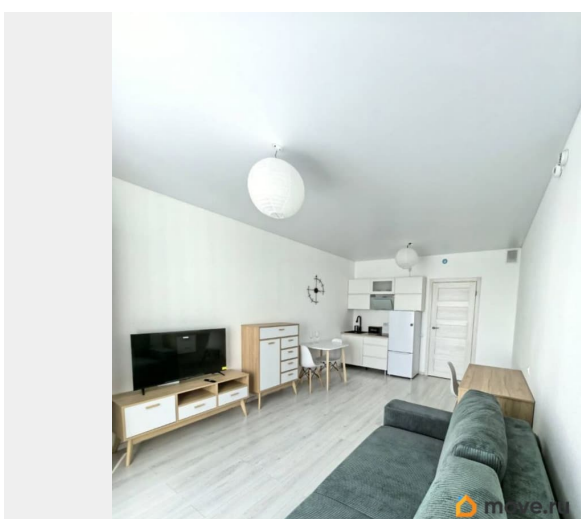

мебель, мебель на кухне, телевизор, стиральная машина,
холодильник, лифт, парковка

Описание

Лот квартира 363105. ВЫГОДА - Без залога -
Платите арендный платеж картой любого
Банка, кредитной/дебетовой и получайте
бонусы в соответствии с условиями Банка -
Без комиссии УСЛОВИЯ - Минимальный срок
аренды 11 мес. - Можно с детьми - Без
животных - Коммунальные платежи
(включены в стоимость) - Счетчики
(оплачиваются отдельно) УДОБСТВО
КВАРТИРЫ - Функциональная квартира с
косметическим ремонтом, полностью
меблированная - Техника: холодильник,
стиральная машина, плита, телевизор,
микроволновая печь - Количество смежных
санузлов: 1 БЕЗОПАСНОСТЬ - Проверенный
собственник - Квартира и имущество
застрахованы - Заключение электронного
договора - Обеспечим полное сопровождение
на всех этапах аренды ИНФРАСТРУКТУРА - В
шаговой доступности: - Остановки
общественного транспорта - Школа, детский
сад, поликлиника, детские площадки,
спортивные площадки, места для отдыха,
супермаркет, рестораны