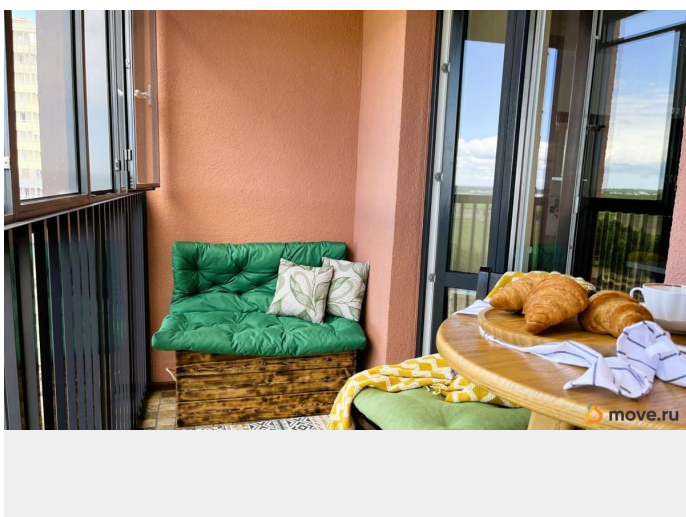

Квартира в новостройке

да

Год сдачи

2022 г.

интернет, мебель, мебель на кухне, телевизор, стиральная машина, холодильник, лифт, парковка

Описание

Среднесрок для одного или пары некурящих жильцов без питомцев: современная видовая студия на 12 этаже (всего 14), на период 1-2 месяца. Двухспальная кровать 160*200, полное оснащение, стильный дизайнерский интерьер и все блага цивилизации. Студия находится в Приморском районе в ЖК «Чистое небо», до метро «Комендантский проспект» 12 минут на автобусе-экспрессе 217 без остановок, чуть подольше на рейсовом ОТ. Охрана и видеонаблюдение во дворе и в подъезде. Под окнами уютный парк вдоль речки, спорт/площадки и зоны отдыха. Рядом остановки, магазины, кафе, пекарни, ресторанчики на пешеходном променаде Комендантского проспекта и Юнтоловский заказник, а также ЦПКиО, Лахта-центр, Зенит-арена, Парк 300-летия Петербурга на берегу финского залива и много-много других интересностей. Также в пешей доступности: Международный центр репродуктивной медицины (МЦРМ), Центр протонной терапии (МИБС), Перинатальный центр Алмазова. Залог 35000, возвращается после выезда и проверки студии (удерживается в случае курения, порчи имущества и других нарушений правил дома). Договор обязательно, документы от ИП по запросу. Пишите, отвечу на все вопросы.