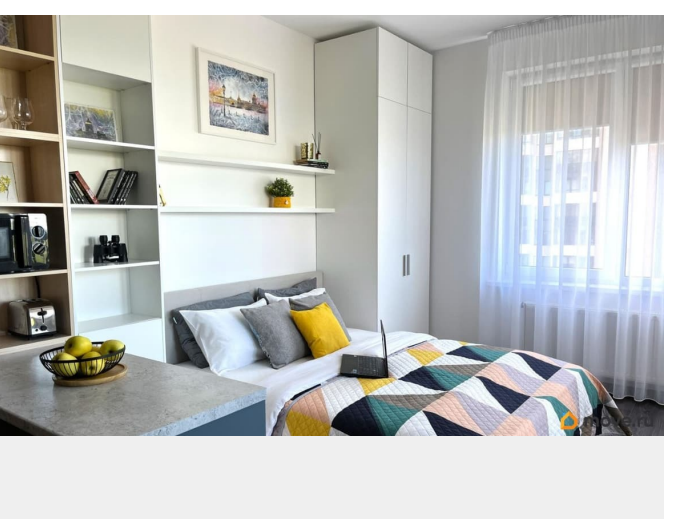

Квартира в новостройке

да

Год сдачи

2022 г.

интернет, мебель, мебель на кухне, телевизор, стиральная машина, холодильник, лифт, парковка

Описание

Среднесрок для одного или пары некурящих жильцов без питомцев: современная видовая студия на 12 этаже (всего 14), на период 1-2 месяца. Двухспальная кровать 160*200, полное оснащение, стильный дизайнерский интерьер и все блага цивилизации. Студия находится в Приморском районе в ЖК «Чистое небо», до метро «Комендантский проспект» 12 минут на автобусе-экспрессе 217 без остановок, чуть подольше на рейсовом ОТ. Охрана и видеонаблюдение во дворе и в подъезде. Под окнами уютный парк вдоль речки, спорт/площадки и зоны отдыха. Рядом остановки, магазины, кафе, пекарни, ресторанчики на пешеходном променаде Комендантского проспекта и Юнтоловский заказник, а также ЦПКиО, Лахта-центр, Зенит-арена, Парк 300-летия Петербурга на берегу финского залива и много-много других интересностей. Также в пешей доступности: Международный центр репродуктивной медицины (МЦРМ), Центр протонной терапии (МИБС), Перинатальный центр Алмазова. Залог 35000, возвращается после выезда и проверки студии (удерживается в случае курения, порчи имущества и других нарушений правил дома). Договор обязательно, документы от ИП по запросу. Пишите, отвечу на все вопросы.