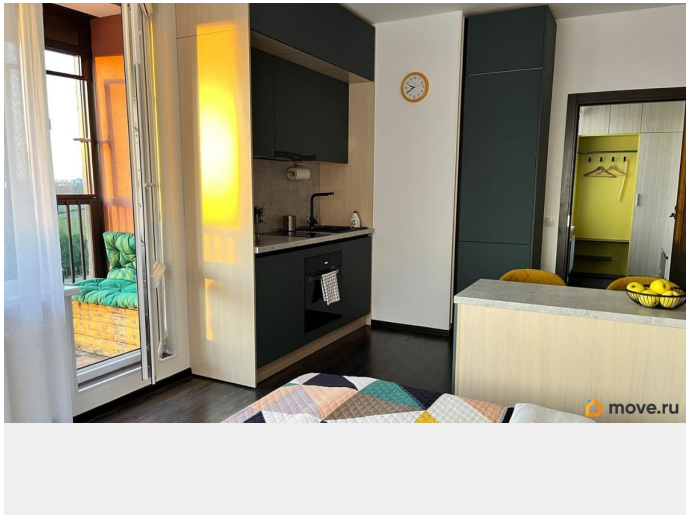

Квартира в новостройке

да

Год сдачи

2022 г.

интернет, мебель, мебель на кухне, телевизор, стиральная машина, холодильник, лифт, парковка

Описание

Среднесрок для одного или пары некурящих жильцов без питомцев: современная видовая студия на 12 этаже (всего 14), на период 1-2 месяца. Двухспальная кровать 160*200, полное оснащение, стильный дизайнерский интерьер и все блага цивилизации. Студия находится в Приморском районе в ЖК «Чистое небо», до метро «Комендантский проспект» 12 минут на автобусе-экспрессе 217 без остановок, чуть подольше на рейсовом ОТ. Охрана и видеонаблюдение во дворе и в подъезде. Под окнами уютный парк вдоль речки, спорт/площадки и зоны отдыха. Рядом остановки, магазины, кафе, пекарни, ресторанчики на пешеходном променаде Комендантского проспекта и Юнтоловский заказник, а также ЦПКиО, Лахта-центр, Зенит-арена, Парк 300-летия Петербурга на берегу финского залива и много-много других интересностей. Также в пешей доступности: Международный центр репродуктивной медицины (МЦРМ), Центр протонной терапии (МИБС), Перинатальный центр Алмазова. Залог 35000, возвращается после выезда и проверки студии (удерживается в случае курения, порчи имущества и других нарушений правил дома). Договор обязательно, документы от ИП по запросу. Пишите, отвечу на все вопросы.