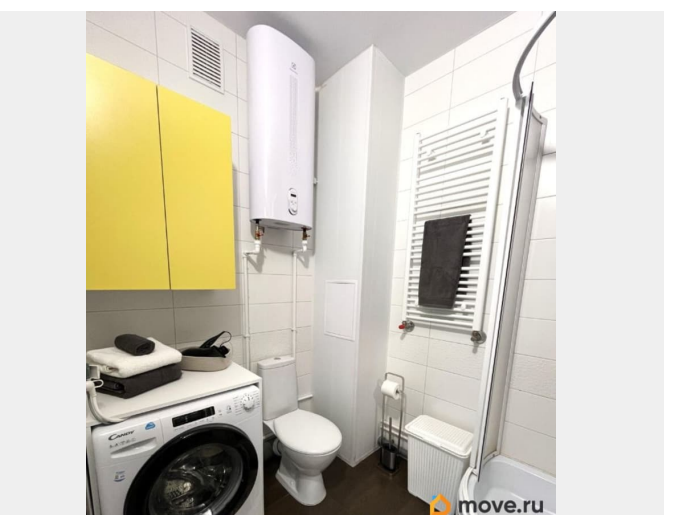

Квартира в новостройке

да

Год сдачи

2022 г.

интернет, мебель, мебель на кухне, телевизор, стиральная машина, холодильник, лифт, парковка

Описание

Среднесрок для одного или пары некурящих жильцов без питомцев: современная видовая студия на 12 этаже (всего 14), на период 1-2 месяца. Двухспальная кровать 160*200, полное оснащение, стильный дизайнерский интерьер и все блага цивилизации. Студия находится в Приморском районе в ЖК «Чистое небо», до метро «Комендантский проспект» 12 минут на автобусе-экспрессе 217 без остановок, чуть подольше на рейсовом ОТ. Охрана и видеонаблюдение во дворе и в подъезде. Под окнами уютный парк вдоль речки, спорт/площадки и зоны отдыха. Рядом остановки, магазины, кафе, пекарни, ресторанчики на пешеходном променаде Комендантского проспекта и Юнтоловский заказник, а также ЦПКиО, Лахта-центр, Зенит-арена, Парк 300-летия Петербурга на берегу финского залива и много-много других интересностей. Также в пешей доступности: Международный центр репродуктивной медицины (МЦРМ), Центр протонной терапии (МИБС), Перинатальный центр Алмазова. Залог 35000, возвращается после выезда и проверки студии (удерживается в случае курения, порчи имущества и других нарушений правил дома). Договор обязательно, документы от ИП по запросу. Пишите, отвечу на все вопросы.