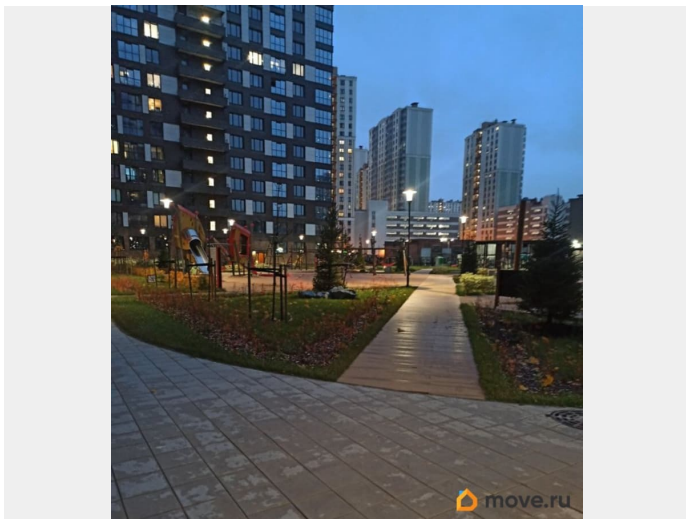

да

Год сдачи

2024 г.

интернет, мебель, мебель на кухне, телевизор, стиральная машина, холодильник, лифт, парковка

Описание

Для любых клиентов до 2х человек!!
ВОЗМОЖНО с одним ребенком и одной не большой собачкой! Комиссии нет! Сдаётся, Квартира - Студия в новом доме, лоджия большая застеклённая! Окна во двор! Ваш звонок, быстрое общение! Всё необходимое для проживания имеется. Спальное место, Диван - кровать, выдвигной вперед ортопедический Идеальный вариант, для 2 студентов, кровать двух уровневая длина 180*90 ВИДЕО ОБЗОР квартиры предоставлю по желанию, до просмотра. Ближайшее метро Большевиков, метро Дыбенко, 10 минут транспортом! До метро Новочеркасской, 20 мин, проехать. Трамвайная остановка Антоново Овсеенко в 5 минутах от дома. Также можно доехать м. Ломоносовская, м. Рыбацкое Развитая инфраструктура. Двор закрытый, внутри двора, детская площадка, оборудованная! Двойной парадный вход, основной и на детскую площадку! Зона парковки, большая рядом с домом. Залог можно внести поэтапно, обсуждается.