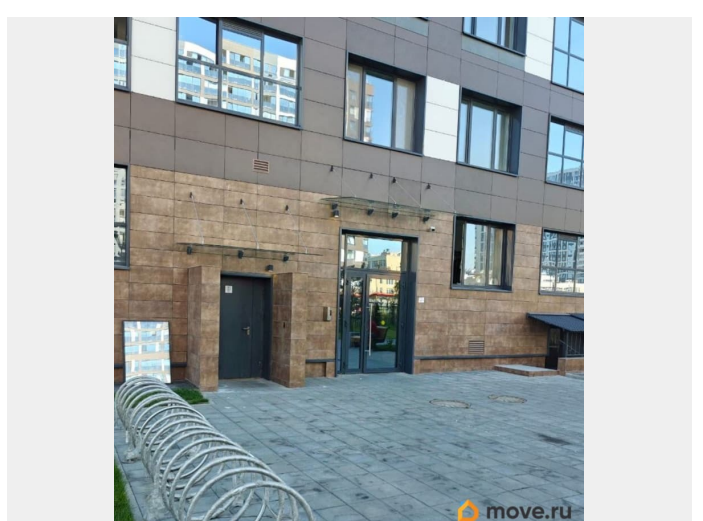

🕒 Создано: 02.08.2025 в 13:30

🔄 Обновлено: 09.04.2026 в 13:45

Собственник

79810528167

**Санкт-Петербург, Дальневосточный
проспект, 23**

38 000 ₽

Санкт-Петербург, Дальневосточный проспект, 23

Округ

да

Год сдачи

2024 г.

интернет, мебель, мебель на кухне, телевизор, стиральная машина, холодильник, лифт, парковка

Описание

Для любых клиентов до 2х человек!!
ВОЗМОЖНО с одним ребенком и одной не большой собачкой! Комиссии нет! Сдаётся, Квартира - Студия в новом доме, лоджия большая застеклённая! Окна во двор! Ваш звонок, быстрое общение! Всё необходимое для проживания имеется. Спальное место, Диван - кровать, выдвигной вперед ортопедический Идеальный вариант, для 2 студентов, кровать двух уровневая длина 180*90 ВИДЕО ОБЗОР квартиры предоставлю по желанию, до просмотра. Ближайшее метро Большевиков, метро Дыбенко, 10 минут транспортом! До метро Новочеркасской, 20 мин, проехать. Трамвайная остановка Антоново Овсеенко в 5 минутах от дома. Также можно доехать м. Ломоносовская, м. Рыбацкое Развитая инфраструктура. Двор закрытый, внутри двора, детская площадка, оборудованная! Двойной парадный вход, основной и на детскую площадку! Зона парковки, большая рядом с домом. Залог можно внести поэтапно, обсуждается.