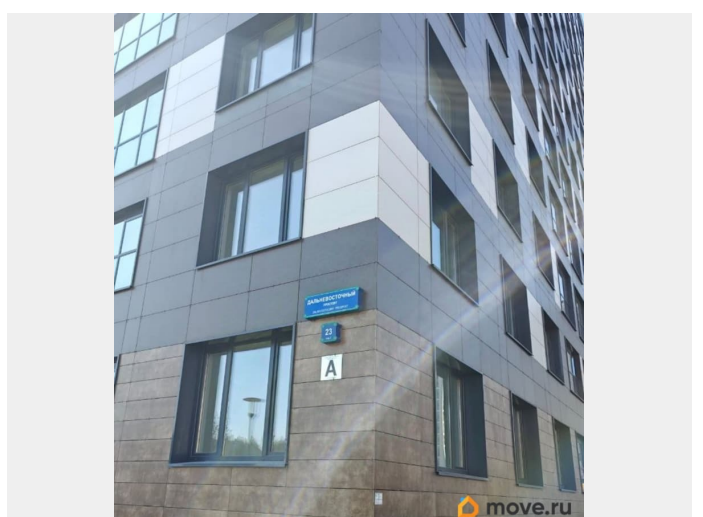

🕒 Создано: 02.08.2025 в 13:30

🔄 Обновлено: 09.04.2026 в 13:45

Собственник

79810528167

**Санкт-Петербург, Дальневосточный
проспект, 23**

38 000 ₽

Санкт-Петербург, Дальневосточный проспект, 23

Округ

да

Год сдачи

2024 г.

интернет, мебель, мебель на кухне, телевизор, стиральная машина, холодильник, лифт, парковка

Описание

Для любых клиентов до 2х человек!!
ВОЗМОЖНО с одним ребенком и одной не большой собачкой! Комиссии нет! Сдаётся, Квартира - Студия в новом доме, лоджия большая застеклённая! Окна во двор! Ваш звонок, быстрое общение! Всё необходимое для проживания имеется. Спальное место, Диван - кровать, выдвигной вперед ортопедический Идеальный вариант, для 2 студентов, кровать двух уровневая длина 180*90 ВИДЕО ОБЗОР квартиры предоставлю по желанию, до просмотра. Ближайшее метро Большевиков, метро Дыбенко, 10 минут транспортом! До метро Новочеркасской, 20 мин, проехать. Трамвайная остановка Антоново Овсеенко в 5 минутах от дома. Также можно доехать м. Ломоносовская, м. Рыбацкое Развитая инфраструктура. Двор закрытый, внутри двора, детская площадка, оборудованная! Двойной парадный вход, основной и на детскую площадку! Зона парковки, большая рядом с домом. Залог можно внести поэтапно, обсуждается.