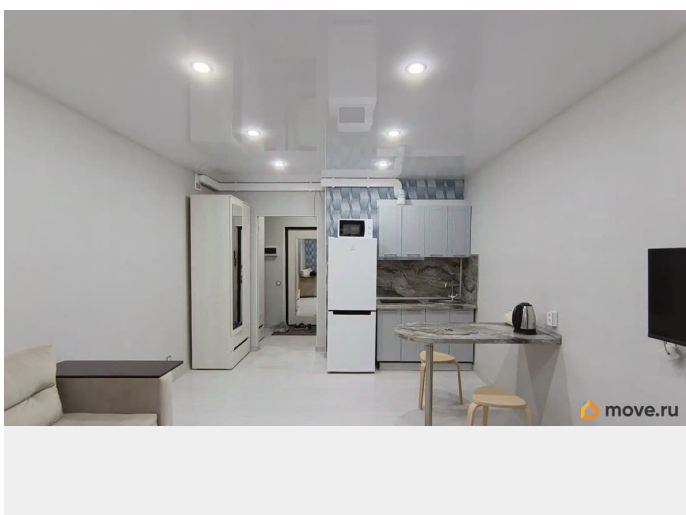

Квартира

Жилая площадь

17 м²

Площадь кухни

10 м²

Общая площадь

27 м²

Этаж

Квартира в новостройке

да

Год сдачи

2020 г.

лифт

Описание

Сдается уютная студия в современном монолитном доме, построенном в 2020 году. Квартира расположена на 6 этаже 10-этажного здания. Общая площадь составляет 27 кв. м, жилая площадь - 17 кв. м, кухня - 10 кв. м. Высота потолков - 2,7 метра. Окна выходят на улицу, а из лоджии можно насладиться свежим воздухом. квартплату оплачивать отдельно 3000 в среднем В квартире выполнен косметический ремонт, поэтому она выглядит свежо и стильно. В комнате и на кухне есть вся необходимая мебель. Для вашего комфорта установлены холодильник, телевизор и стиральная машина. Ванная комната оборудована душевой кабиной, что добавляет удобства в повседневную жизнь. Дом находится в отличном состоянии. Здесь есть пассажирский и два грузовых лифта, поэтому можно без труда подниматься на нужный этаж. Вокруг дома предусмотрена удобная парковка для автомобилей. Район отличается развитой инфраструктурой: поблизости расположены школы, детские сады, клиники и магазины, что делает его отличным выбором для семей с детьми. Добраться до метро «Шушары» на автомобиле можно всего за 14 минут, что позволяет быстро и удобно перемещаться по городу. Условия аренды: договор на длительный срок, без комиссии. Внесение залога и предоплата за первый месяц проживания обязательны. Квартира идеально подходит для одного человека или пары. Приглашаем вас на просмотр! Записывайтесь на удобное для вас время, чтобы оценить все преимущества этой квартиры.