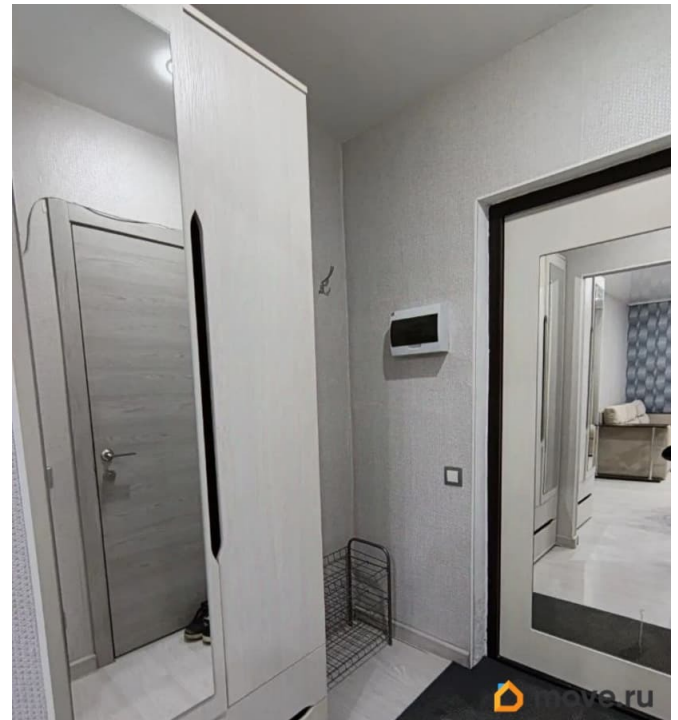

Квартира в новостройке

да

Год сдачи

2020 г.

лифт

Описание

Сдается уютная студия в современном монолитном доме, построенном в 2020 году. Квартира расположена на 6 этаже 10-этажного здания. Общая площадь составляет 27 кв. м, жилая площадь - 17 кв. м, кухня - 10 кв. м. Высота потолков - 2,7 метра. Окна выходят на улицу, а из лоджии можно насладиться свежим воздухом. квартплату оплачивать отдельно 3000 в среднем В квартире выполнен косметический ремонт, поэтому она выглядит свежо и стильно. В комнате и на кухне есть вся необходимая мебель. Для вашего комфорта установлены холодильник, телевизор и стиральная машина. Ванная комната оборудована душевой кабиной, что добавляет удобства в повседневную жизнь. Дом находится в отличном состоянии. Здесь есть пассажирский и два грузовых лифта, поэтому можно без труда подниматься на нужный этаж. Вокруг дома предусмотрена удобная парковка для автомобилей. Район отличается развитой инфраструктурой: поблизости расположены школы, детские сады, клиники и магазины, что делает его отличным выбором для семей с детьми. Добраться до метро «Шушары» на автомобиле можно всего за 14 минут, что позволяет быстро и удобно перемещаться по городу. Условия аренды: договор на длительный срок, без комиссии. Внесение залога и предоплата за первый месяц проживания обязательны. Квартира идеально подходит для одного человека или пары. Приглашаем вас на просмотр! Записывайтесь на удобное для вас время, чтобы оценить все преимущества этой квартиры.