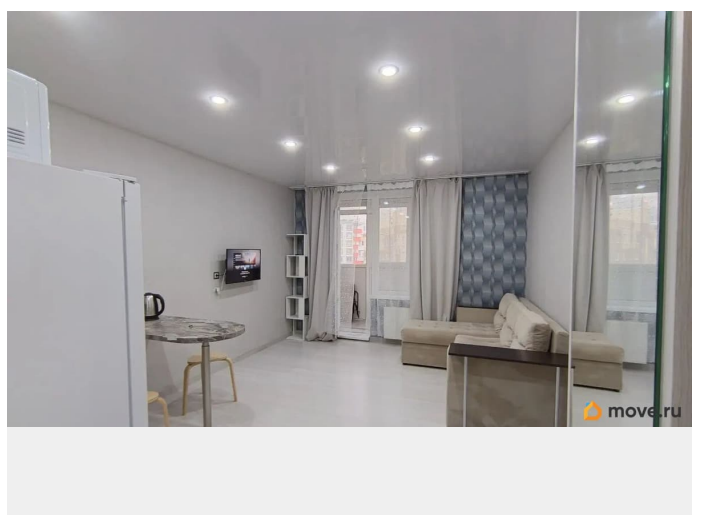

Квартира

Жилая площадь

17 м²

Площадь кухни

10 м²

Общая площадь

27 м²

Этаж

Квартира в новостройке

да

Год сдачи

2020 г.

лифт

Описание

Сдается уютная студия в современном монолитном доме, построенном в 2020 году. Квартира расположена на 6 этаже 10-этажного здания. Общая площадь составляет 27 кв. м, жилая площадь - 17 кв. м, кухня - 10 кв. м. Высота потолков - 2,7 метра. Окна выходят на улицу, а из лоджии можно насладиться свежим воздухом. квартплату оплачивать отдельно 3000 в среднем В квартире выполнен косметический ремонт, поэтому она выглядит свежо и стильно. В комнате и на кухне есть вся необходимая мебель. Для вашего комфорта установлены холодильник, телевизор и стиральная машина. Ванная комната оборудована душевой кабиной, что добавляет удобства в повседневную жизнь. Дом находится в отличном состоянии. Здесь есть пассажирский и два грузовых лифта, поэтому можно без труда подниматься на нужный этаж. Вокруг дома предусмотрена удобная парковка для автомобилей. Район отличается развитой инфраструктурой: поблизости расположены школы, детские сады, клиники и магазины, что делает его отличным выбором для семей с детьми. Добраться до метро «Шушары» на автомобиле можно всего за 14 минут, что позволяет быстро и удобно перемещаться по городу. Условия аренды: договор на длительный срок, без комиссии. Внесение залога и предоплата за первый месяц проживания обязательны. Квартира идеально подходит для одного человека или пары. Приглашаем вас на просмотр! Записывайтесь на удобное для вас время, чтобы оценить все преимущества этой квартиры.