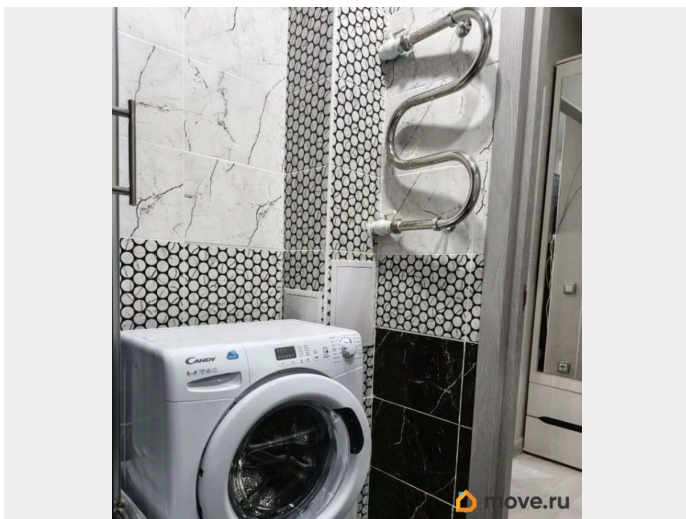

Квартира в новостройке

да

Год сдачи

2020 г.

лифт

Описание

Сдается уютная студия в современном монолитном доме, построенном в 2020 году. Квартира расположена на 6 этаже 10-этажного здания. Общая площадь составляет 27 кв. м, жилая площадь - 17 кв. м, кухня - 10 кв. м. Высота потолков - 2,7 метра. Окна выходят на улицу, а из лоджии можно насладиться свежим воздухом. квартплату оплачивать отдельно 3000 в среднем В квартире выполнен косметический ремонт, поэтому она выглядит свежо и стильно. В комнате и на кухне есть вся необходимая мебель. Для вашего комфорта установлены холодильник, телевизор и стиральная машина. Ванная комната оборудована душевой кабиной, что добавляет удобства в повседневную жизнь. Дом находится в отличном состоянии. Здесь есть пассажирский и два грузовых лифта, поэтому можно без труда подниматься на нужный этаж. Вокруг дома предусмотрена удобная парковка для автомобилей. Район отличается развитой инфраструктурой: поблизости расположены школы, детские сады, клиники и магазины, что делает его отличным выбором для семей с детьми. Добраться до метро «Шушары» на автомобиле можно всего за 14 минут, что позволяет быстро и удобно перемещаться по городу. Условия аренды: договор на длительный срок, без комиссии. Внесение залога и предоплата за первый месяц проживания обязательны. Квартира идеально подходит для одного человека или пары. Приглашаем вас на просмотр! Записывайтесь на удобное для вас время, чтобы оценить все преимущества этой квартиры.