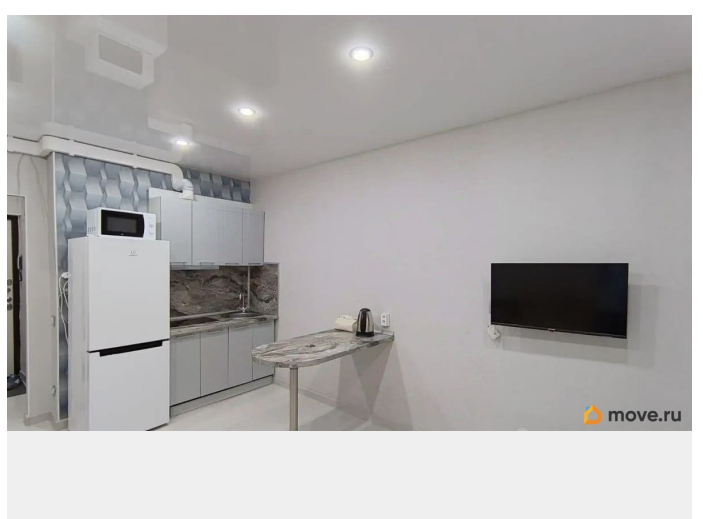

Квартира

Жилая площадь

17 м²

Площадь кухни

10 м²

Общая площадь

27 м²

Этаж

Квартира в новостройке

да

Год сдачи

2020 г.

лифт

Описание

Сдается уютная студия в современном монолитном доме, построенном в 2020 году. Квартира расположена на 6 этаже 10-этажного здания. Общая площадь составляет 27 кв. м, жилая площадь - 17 кв. м, кухня - 10 кв. м. Высота потолков - 2,7 метра. Окна выходят на улицу, а из лоджии можно насладиться свежим воздухом. квартплату оплачивать отдельно 3000 в среднем В квартире выполнен косметический ремонт, поэтому она выглядит свежо и стильно. В комнате и на кухне есть вся необходимая мебель. Для вашего комфорта установлены холодильник, телевизор и стиральная машина. Ванная комната оборудована душевой кабиной, что добавляет удобства в повседневную жизнь. Дом находится в отличном состоянии. Здесь есть пассажирский и два грузовых лифта, поэтому можно без труда подниматься на нужный этаж. Вокруг дома предусмотрена удобная парковка для автомобилей. Район отличается развитой инфраструктурой: поблизости расположены школы, детские сады, клиники и магазины, что делает его отличным выбором для семей с детьми. Добраться до метро «Шушары» на автомобиле можно всего за 14 минут, что позволяет быстро и удобно перемещаться по городу. Условия аренды: договор на длительный срок, без комиссии. Внесение залога и предоплата за первый месяц проживания обязательны. Квартира идеально подходит для одного человека или пары. Приглашаем вас на просмотр! Записывайтесь на удобное для вас время, чтобы оценить все преимущества этой квартиры.