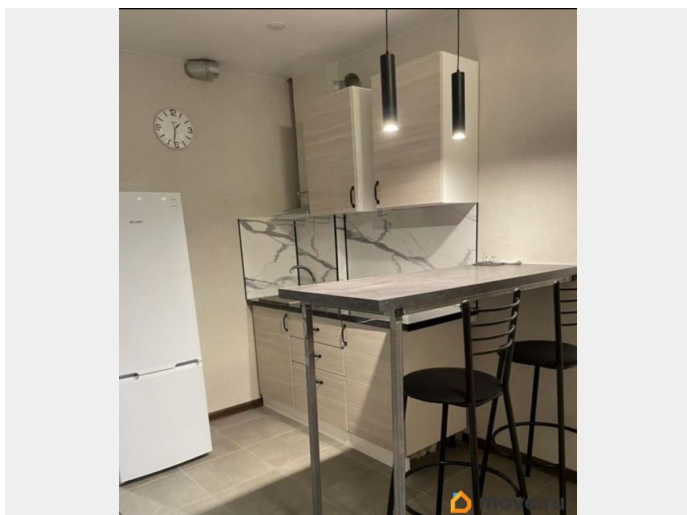

 Создано: 10.04.2026 в 13:54

Обновлено: 11.04.2026 в 01:15

Собственник

**79818978072,7911195
0031**

**Санкт-Петербург, улица Архитектора
Белова, 6к1**

31 000 ₽

Санкт-Петербург, улица Архитектора Белова, 6к1

совмещенный

Ремонт

дизайнерский

Квартира в новостройке

да

Год сдачи

2021 г.

интернет, мебель, мебель на кухне, стиральная машина,

холодильник, лифт

Описание

Сдается студия . Студия укомплектована всей необходимой мебелью и техникой . До метро Парнас 10 минут пешком . Залог можно разбить на 2 месяца. Агентов не беспокоить .

Move.ru - вся недвижимость России