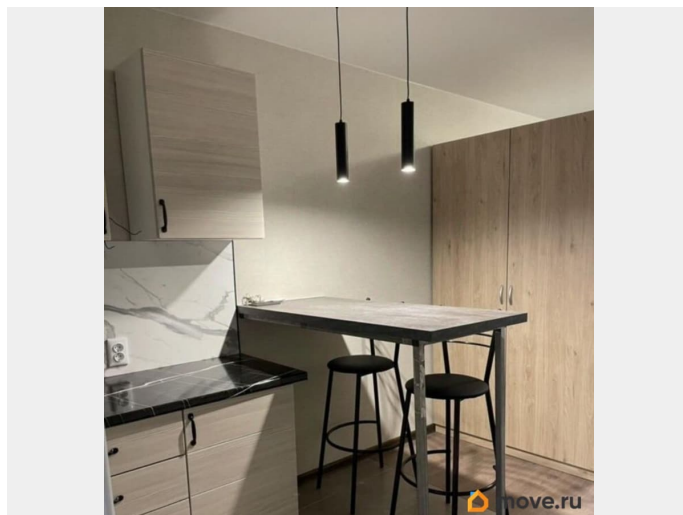

совмещенный

Ремонт

дизайнерский

Квартира в новостройке

да

Год сдачи

2021 г.

интернет, мебель, мебель на кухне, стиральная машина,

холодильник, лифт

Описание

Сдается студия . Студия укомплектована всей необходимой мебелью и техникой . До метро Парнас 10 минут пешком . Залог можно разбить на 2 месяца. Агентов не беспокоить .

Move.ru - вся недвижимость России