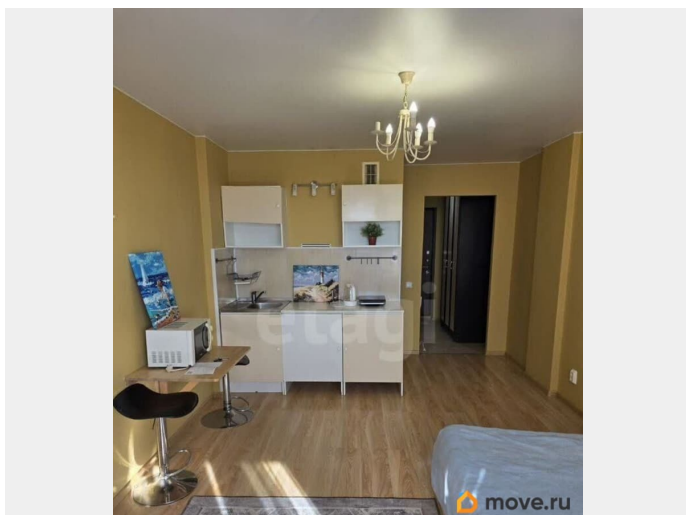

Сдается светлая студия на длительный срок с косметическим ремонтом. Просторная лоджия с большими окнами позволяет наслаждаться видом на город. Квартира находится на солнечной стороне здания. В наличии вся необходимая мебель для проживания 1-2 человек: шкафы, просторная кровать, холодильник, стиральная машина, кондиционер и ТВ(подключен Wi-fi)

Разрешенно проживание с детьми и животными некурящим. Обеспечим вас: - Финансовой защитой - в случае гарантийного случая мы обеспечим переселение и финансовую гарантию. - Юридическая поддержка и полное сопровождение сделки - у нас большой опыт, практики из разных городов и узкая специализация по недвижимости позволяет нашей компании решать самые сложные и нетипичные задачи. - Онлайн-заселение - экономия времени, подпись договоров из любого места и в любое время. - Оплата комиссии доступна в рассрочку! Действуйте сейчас - выбирайте надёжность и удобство вместе с нами! Код пользователя: 203141 Номер в базе: 12406578