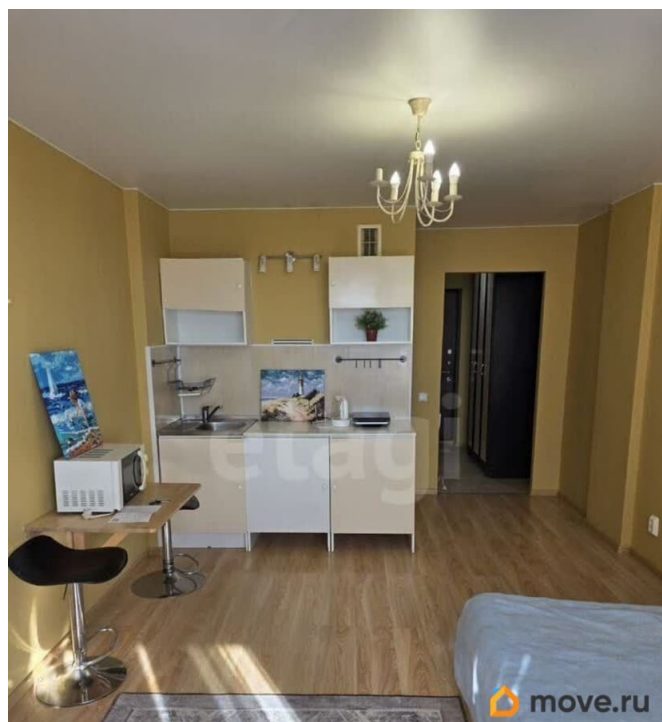

для заметок

Описание

Сдается светлая студия на длительный срок с косметическим ремонтом. Просторная лоджия с большими окнами позволяет наслаждаться видом на город. Квартира находится на солнечной стороне здания. В наличии вся необходимая мебель для проживания 1-2 человек: шкафы, просторная кровать, холодильник, стиральная машина, кондиционер и ТВ(подключен Wi-fi)