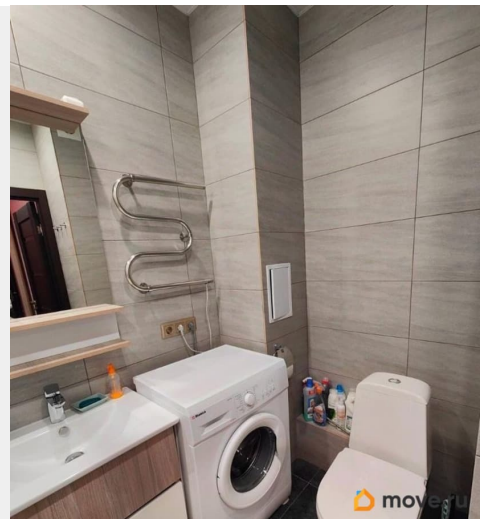

### Описание

для заметок

Сдается студия 27 м² в ЖК бизнес-класса Палацио. Квартира сдается со всей мебелью и сантехникой, показанной на фотографиях. Здесь есть всё необходимое для комфортного проживания от одного до двух человек — удобная кровать, рабочее место, обеденный стол и оборудованная кухня (встроенный холодильник, индукционная плита, духовка, вытяжка, вместительные шкафы и мойка). В ванной комнате присутствует стиральная машина, а также сушилка для полотенец. В прихожей размещен домофон, обувница, шкаф-купе с зеркалом во всю стену. В шкафу можно хранить все вещи — там есть как полки, так и рейлинг с вешалками. На балконе размещены два стула и стол, чтобы отдохнуть за чашкой кофе или даже поработать. ЖК Палацио находится в 5 минутах ходьбы от метро Горный институт, всего в 5 минутах ходьбы от ледокола Красин и набережной Лейтенанта Шмидта, в 20 минутах от Севкабель порта. В самом комплексе есть множество кофеен, продуктовых магазинов и пунктов выдачи интернет-заказов.