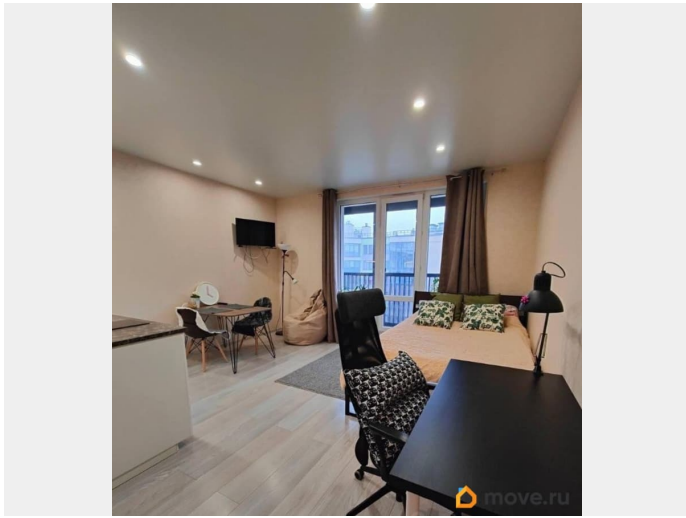

### Описание

для заметок

Сдается студия 27 м² в ЖК бизнес-класса Палацио. Квартира сдается со всей мебелью и сантехникой, показанной на фотографиях. Здесь есть всё необходимое для комфортного проживания от одного до двух человек — удобная кровать, рабочее место, обеденный стол и оборудованная кухня (встроенный холодильник, индукционная плита, духовка, вытяжка, вместительные шкафы и мойка). В ванной комнате присутствует стиральная машина, а также сушилка для полотенец. В прихожей размещен домофон, обувница, шкаф-купе с зеркалом во всю стену. В шкафу можно хранить все вещи — там есть как полки, так и рейлинг с вешалками. На балконе размещены два стула и стол, чтобы отдохнуть за чашкой кофе или даже поработать. ЖК Палацио находится в 5 минутах ходьбы от метро Горный институт, всего в 5 минутах ходьбы от ледокола Красин и набережной Лейтенанта Шмидта, в 20 минутах от Севкабель порта. В самом комплексе есть множество кофеен, продуктовых магазинов и пунктов выдачи интернет-заказов.