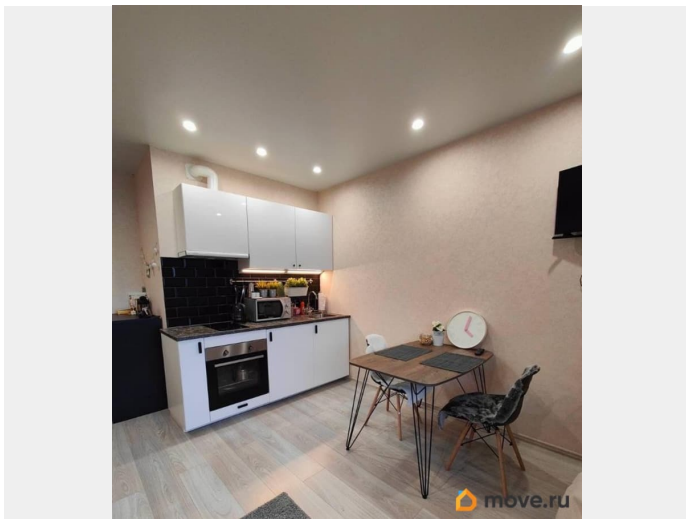

### Описание

для заметок

Сдается студия 27 м² в ЖК бизнес-класса Палацио. Квартира сдается со всей мебелью и сантехникой, показанной на фотографиях. Здесь есть всё необходимое для комфортного проживания от одного до двух человек — удобная кровать, рабочее место, обеденный стол и оборудованная кухня (встроенный холодильник, индукционная плита, духовка, вытяжка, вместительные шкафы и мойка). В ванной комнате присутствует стиральная машина, а также сушилка для полотенец. В прихожей размещен домофон, обувница, шкаф-купе с зеркалом во всю стену. В шкафу можно хранить все вещи — там есть как полки, так и рейлинг с вешалками. На балконе размещены два стула и стол, чтобы отдохнуть за чашкой кофе или даже поработать. ЖК Палацио находится в 5 минутах ходьбы от метро Горный институт, всего в 5 минутах ходьбы от ледокола Красин и набережной Лейтенанта Шмидта, в 20 минутах от Севкабель порта. В самом комплексе есть множество кофеен, продуктовых магазинов и пунктов выдачи интернет-заказов.