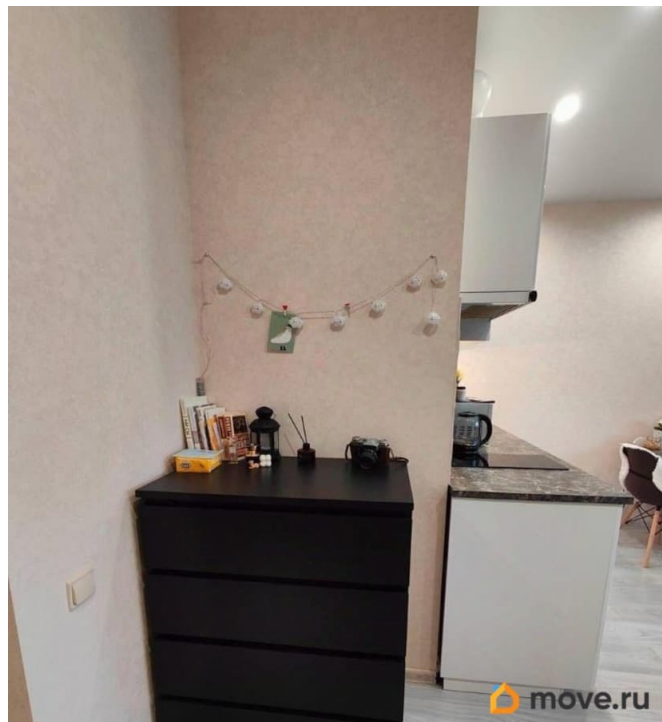

### Описание

для заметок

Сдается студия 27 м² в ЖК бизнес-класса Палацио. Квартира сдается со всей мебелью и сантехникой, показанной на фотографиях. Здесь есть всё необходимое для комфортного проживания от одного до двух человек — удобная кровать, рабочее место, обеденный стол и оборудованная кухня (встроенный холодильник, индукционная плита, духовка, вытяжка, вместительные шкафы и мойка). В ванной комнате присутствует стиральная машина, а также сушилка для полотенец. В прихожей размещен домофон, обувница, шкаф-купе с зеркалом во всю стену. В шкафу можно хранить все вещи — там есть как полки, так и рейлинг с вешалками. На балконе размещены два стула и стол, чтобы отдохнуть за чашкой кофе или даже поработать. ЖК Палацио находится в 5 минутах ходьбы от метро Горный институт, всего в 5 минутах ходьбы от ледокола Красин и набережной Лейтенанта Шмидта, в 20 минутах от Севкабель порта. В самом комплексе есть множество кофеен, продуктовых магазинов и пунктов выдачи интернет-заказов.