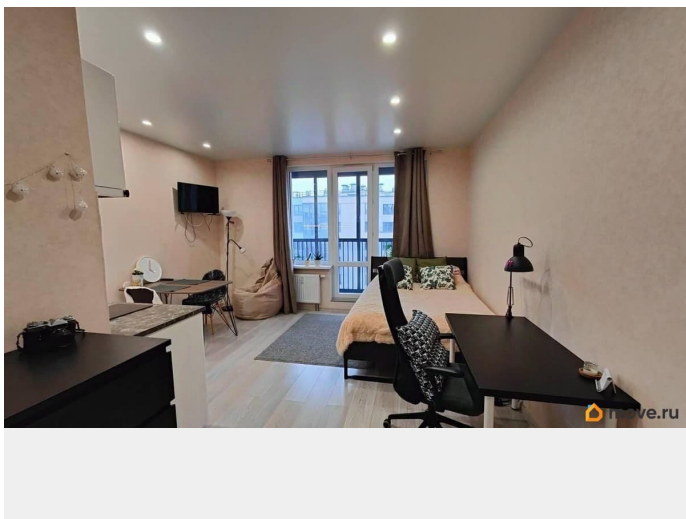

### Описание

для заметок

Сдается студия 27 м² в ЖК бизнес-класса Палацио. Квартира сдается со всей мебелью и сантехникой, показанной на фотографиях. Здесь есть всё необходимое для комфортного проживания от одного до двух человек — удобная кровать, рабочее место, обеденный стол и оборудованная кухня (встроенный холодильник, индукционная плита, духовка, вытяжка, вместительные шкафы и мойка). В ванной комнате присутствует стиральная машина, а также сушилка для полотенец. В прихожей размещен домофон, обувница, шкаф-купе с зеркалом во всю стену. В шкафу можно хранить все вещи — там есть как полки, так и рейлинг с вешалками. На балконе размещены два стула и стол, чтобы отдохнуть за чашкой кофе или даже поработать. ЖК Палацио находится в 5 минутах ходьбы от метро Горный институт, всего в 5 минутах ходьбы от ледокола Красин и набережной Лейтенанта Шмидта, в 20 минутах от Севкабель порта. В самом комплексе есть множество кофеен, продуктовых магазинов и пунктов выдачи интернет-заказов.