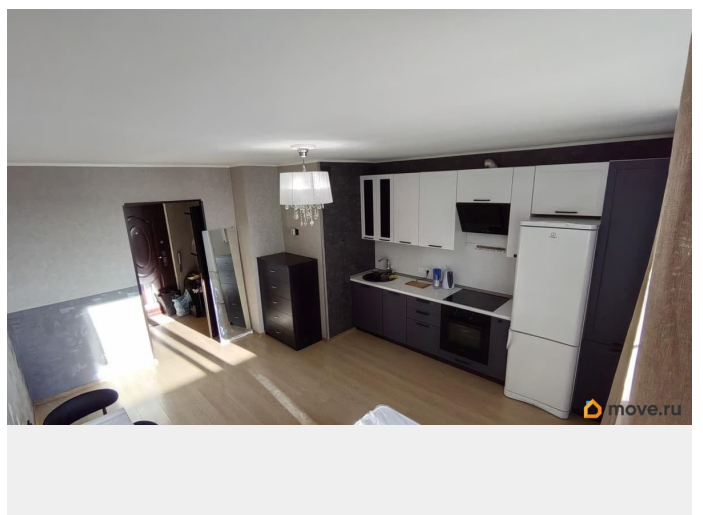

просмотр, скорее всего смогу провести его вечером, но возможно и днем/утром Все обговорим)