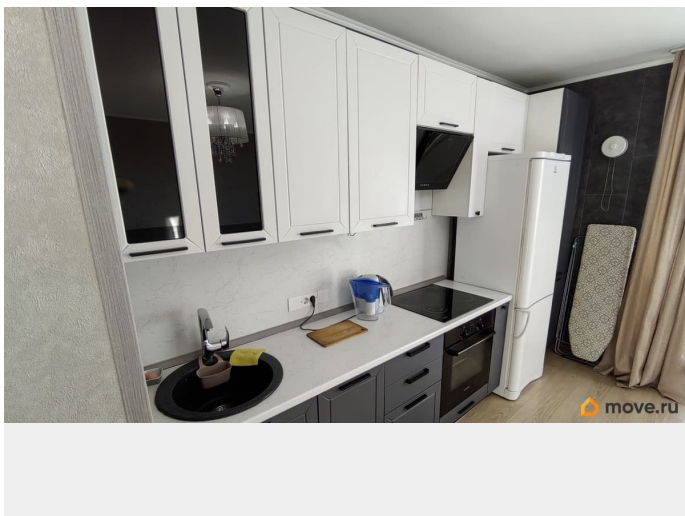

просмотр, скорее всего смогу провести его вечером, но возможно и днем/утром Все обговорим)