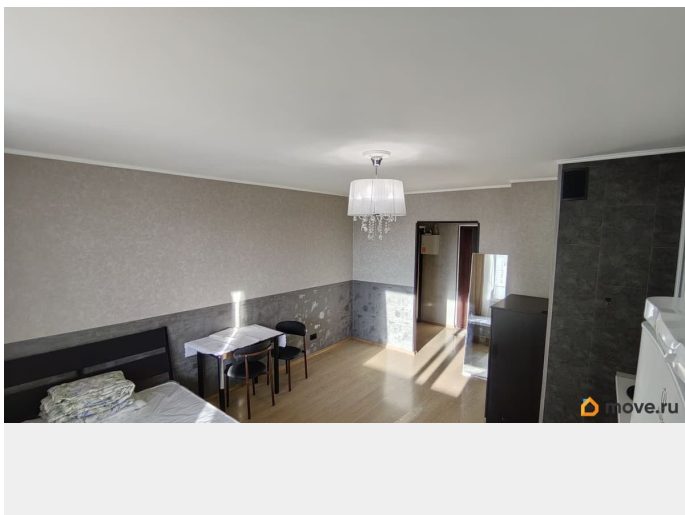

просмотр, скорее всего смогу провести его вечером, но возможно и днем/утром Все обговорим)