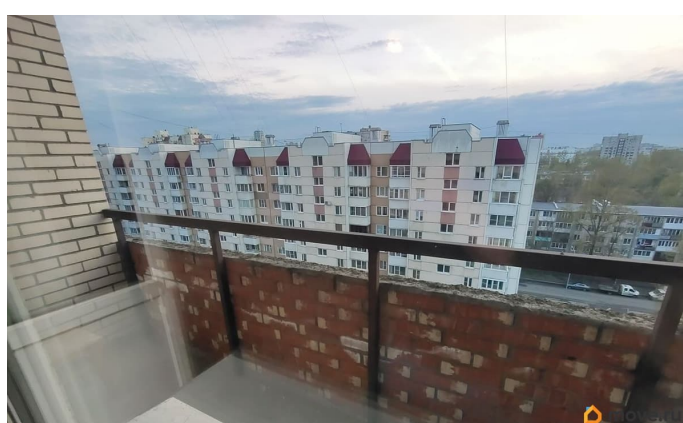

балкон

Тип санузла

совмещенный

для заметок

Ремонт

косметический

Квартира в новостройке

да

Заселение с детьми

да

интернет, лифт, парковка

Описание

Сдается просторная студия в Санкт-Петербурге на Пулковской улице, дом бк2. В квартире выполнен косметический ремонт. Есть совмещенный санузел с душевой кабиной. Квартира сдается без мебели и техники, что позволяет вам обустроить пространство по своему вкусу и потребностям. На территории дома есть наземная парковка, поэтому можно без труда найти место для вашего автомобиля. Район отличается развитой инфраструктурой: в шаговой доступности расположены школы, детские сады, клиники и магазины. До станции метро «Звездная» всего 11 минут пешком, что обеспечивает удобное сообщение с другими районами города. Условия аренды: стандартный договор аренды. Без мебели, поэтому вы можете привнести свой стиль и создать уютное пространство для жизни. Комиссия агентства обсуждается при встрече. Ждем вас на просмотр! Записывайтесь, чтобы оценить все преимущества этой квартиры своими глазами.