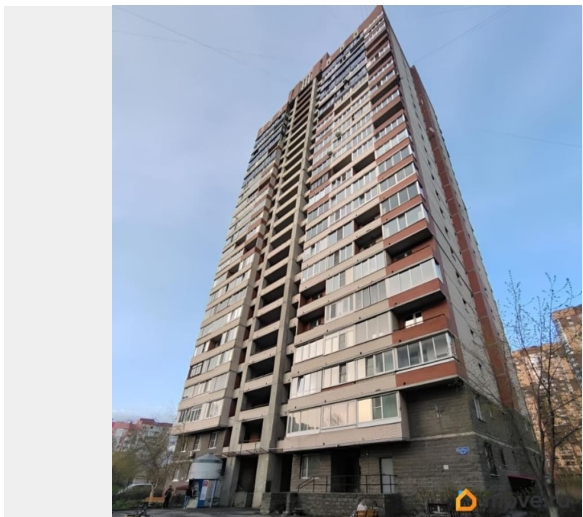

Санкт-Петербург, Пулковская улица, 6к2

26 500 ₽

Санкт-Петербург, Пулковская улица, 6к2

Округ

[СПБ, Московский район](#)

Улица

[улица Пулковская](#)

Квартира

Заселение с детьми

да

интернет, лифт, парковка

Описание

Сдается просторная студия в Санкт-Петербурге на Пулковской улице, дом бк2. В квартире выполнен косметический ремонт. Есть совмещенный санузел с душевой кабиной. Квартира сдается без мебели и техники, что позволяет вам обустроить пространство по своему вкусу и потребностям. На территории дома есть наземная парковка, поэтому можно без труда найти место для вашего автомобиля. Район отличается развитой инфраструктурой: в шаговой доступности расположены школы, детские сады, клиники и магазины. До станции метро «Звездная» всего 11 минут пешком, что обеспечивает удобное сообщение с другими районами города. Условия аренды: стандартный договор аренды. Без мебели, поэтому вы можете привнести свой стиль и создать уютное пространство для жизни. Комиссия агентства обсуждается при встрече. Ждем вас на просмотр! Записывайтесь, чтобы оценить все преимущества этой квартиры своими глазами.