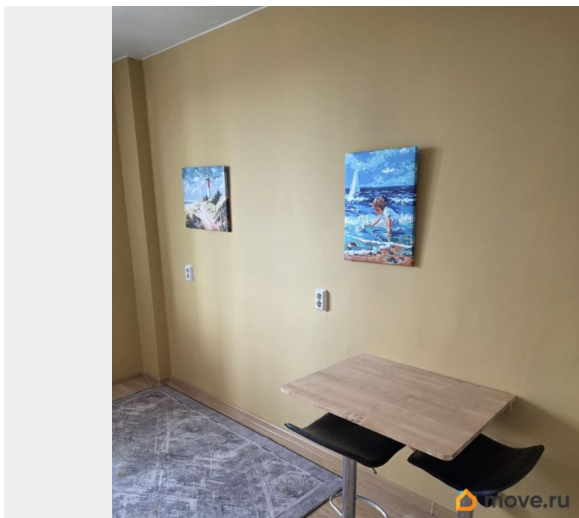

чтобы увидеть это замечательное предложение своими глазами!