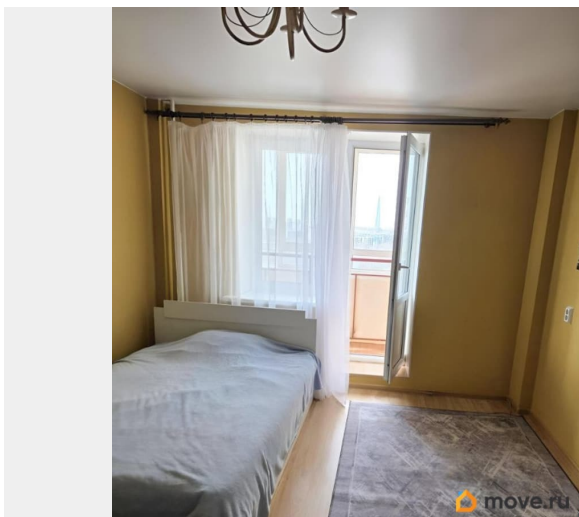

чтобы увидеть это замечательное предложение своими глазами!