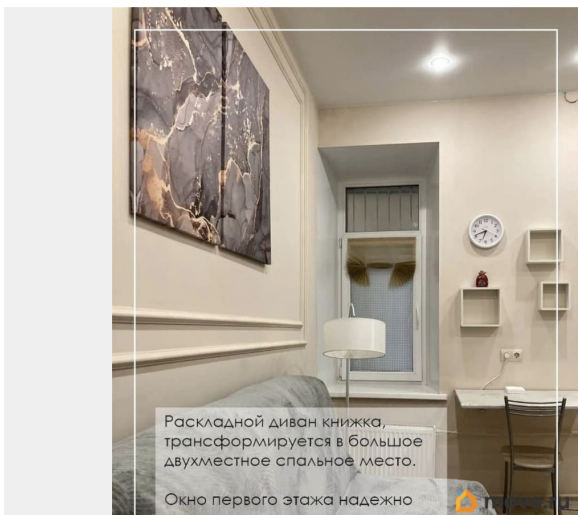

Раскладной диван книжка,
трансформируется в большое
двухместное спальное место.

Окно первого этажа надежно
защищено от посторонних глаз.

move.ru