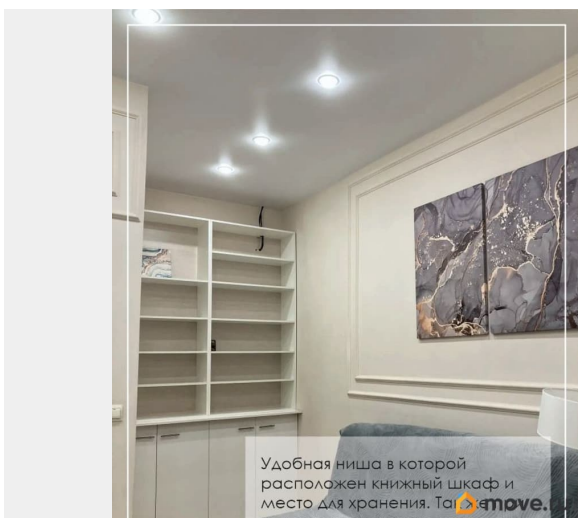

Удобная ниша в которой
расположен книжный шкаф и
место для хранения. Там же
можно хранить вещи.

move.ru