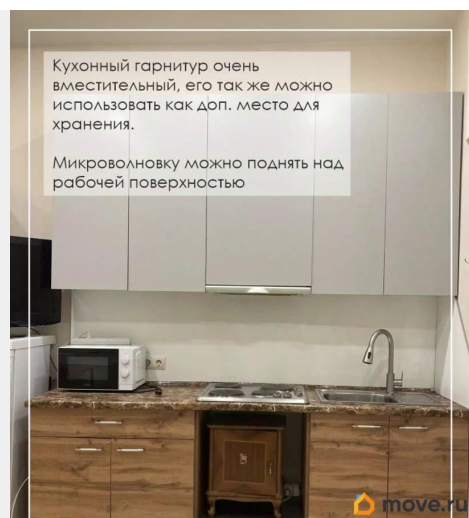

Кухонный гарнитур очень
вместительный, его так же можно
использовать как доп. место для
хранения.

Микроволновку можно поднять над
рабочей поверхностью

move.ru