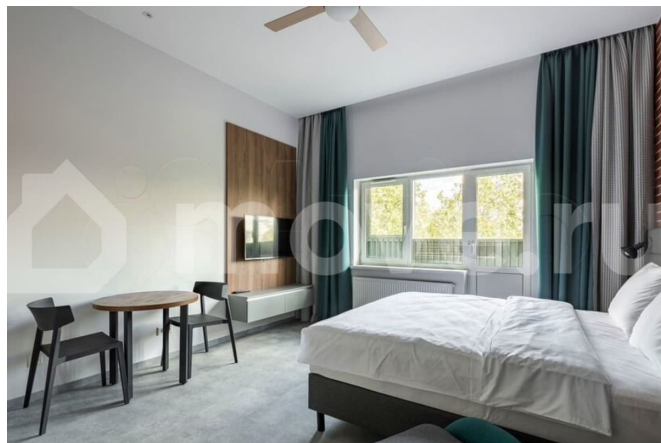

[Квартиры](#)

Квартира в новостройке

да

Описание

Новые апартаменты в АПАРТ- ОТЕЛЕ Ridge для аренды на длительный срок. Сдаются БЕЗ КОМИССИИ !!! Насладитесь жизнью в центре Северной столицы - апартаменты расположены в тихом районе, в 10 минутах от станций метро Лиговский проспект и Обводный канал. Апартаменты в новом здании с дизайнерскими интерьерами, полным оснащением техникой Bosch и видом

<https://spb.move.ru/objects/9290130276>

**RIDGE aparthotel, RIDGE aparthotel
89251234567**

для заметок

на индустриальную романтику Питера. Апартаменты оснащены полным набором бытовой техники (варочная панель, вытяжка, микроволновка, посудомоечная машинка, чайник, кондиционер, фен, утюг, стиральная машинка, сейф), посудой для приготовления, столовой посудой и приборами. Почему в наших апартаментах жить удобнее, чем в простой квартире? В стоимость включено: - круглосуточная поддержка ресепшен - регулярная уборка (1 раз в неделю со сменой постельного белья и полотенец) - охрана и видеонаблюдение - поддержка менеджера длительной аренды в период всего проживания В здании есть паркинг и коворкинг - 15 минут пешком до Невского проспекта, 20 до улицы Рубинштейна - удобная транспортная доступность - 10 минут пешком до станций метро Лиговский проспект и Обводный канал - у нас можно размещаться с домашними животными (за доплату) Стоимость аренды апартаментов до 25 апреля 2026г.: 59 000 рублей в месяц; Для бронирования апартаментов вносится залог в размере 30 000 рублей который возвращается на выезде согласно договору, если не нанесен ущерб имуществу. Для гостей с питомцами залог 100% Оформление по договору. Можно организовать очный показ апартаментов или подготовим для вас видео-обзор.