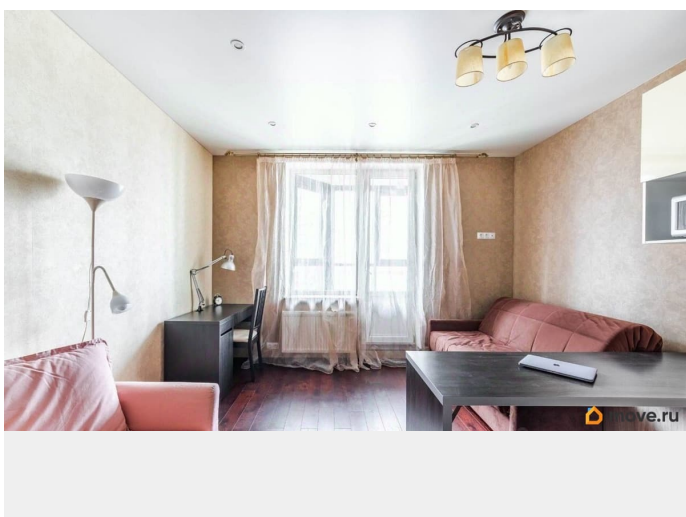

### Описание

для заметок

Сдаётся уютная вместительная студия рядом с Октябрьской набережной на улице Русановская:-- быстрый выезд на КАД (5-10 мин);-- до ст. метро Ломоносовская (10-15 мин) или Дыбенко (20-25 мин) регулярно ходит общественный транспорт (по два маршрута в каждую сторону с интервалом 5 мин);-- до центра города едет маршрут 8.РЯДОМ есть:-- два круглосуточных сетевых магазина (также мясные, овощные лавки, пекарни, кофейни, пвз и т.д.);-- до тк «Мега-Дыбенко» 8 км (15 мин на машине);-- спортивные и детские площадки;В КВАРТИРЕ:-- кладовая комната, гардеробный шкаф с зеркалами, диван-кровать Аскона, диван раскладной и письменный стол;-- техника (встроенный холодильник, вытяжка, стиральная машина, духовой шкаф, варочная поверхность, микроволновая печь, чайник, тостер);ДОПОЛНИТЕЛЬНО:-- видеонаблюдение на всей территории комплекса;-- во дворе многоуровневый паркинг, также открытая паковка во дворе;-- в подъезде консьерж;-- придомовая территория ухожена;-- соседи - порядочные, опрятные, ненавязчивые люди;-- благодаря толстым стенам низкая слышимость;-- с 10 этажа открывается вид на рассветы и закаты за счет северо-восточного расположения окон.Рассматриваем с аккуратным порядочным котиком