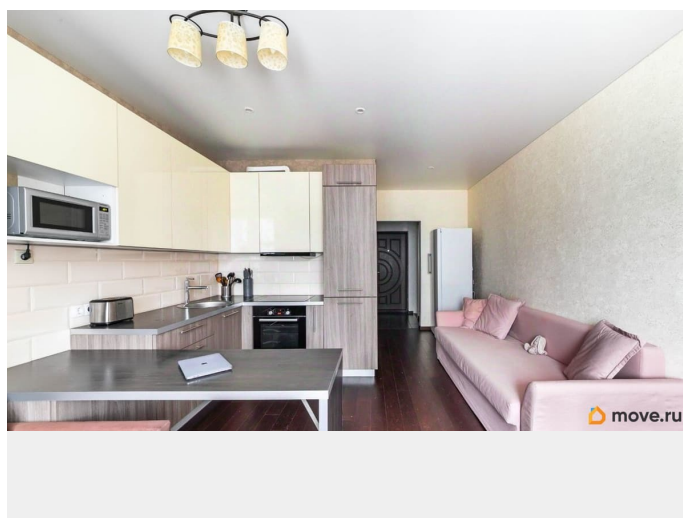

### Описание

для заметок

Сдаётся уютная вместительная студия рядом с Октябрьской набережной на улице Русановская:-- быстрый выезд на КАД (5-10 мин);-- до ст. метро Ломоносовская (10-15 мин) или Дыбенко (20-25 мин) регулярно ходит общественный транспорт (по два маршрута в каждую сторону с интервалом 5 мин);-- до центра города едет маршрут 8.РЯДОМ есть:-- два круглосуточных сетевых магазина (также мясные, овощные лавки, пекарни, кофейни, пвз и т.д.);-- до тк «Мега-Дыбенко» 8 км (15 мин на машине);-- спортивные и детские площадки;В КВАРТИРЕ:-- кладовая комната, гардеробный шкаф с зеркалами, диван-кровать Аскона, диван раскладной и письменный стол;-- техника (встроенный холодильник, вытяжка, стиральная машина, духовой шкаф, варочная поверхность, микроволновая печь, чайник, тостер);ДОПОЛНИТЕЛЬНО:-- видеонаблюдение на всей территории комплекса;-- во дворе многоуровневый паркинг, также открытая паковка во дворе;-- в подъезде консьерж;-- придомовая территория ухожена;-- соседи - порядочные, опрятные, ненавязчивые люди;-- благодаря толстым стенам низкая слышимость;-- с 10 этажа открывается вид на рассветы и закаты за счет северо-восточного расположения окон.Рассматриваем с аккуратным порядочным котиком