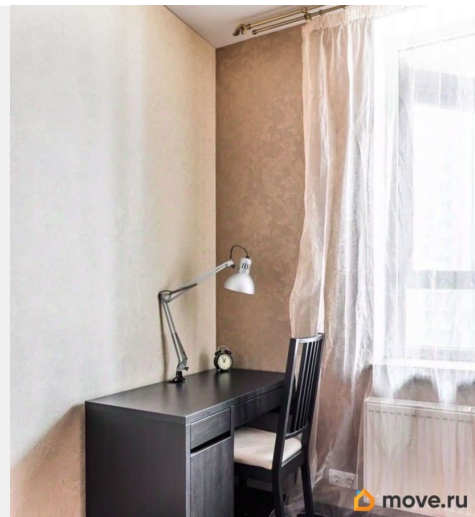

### Описание

для заметок

Сдаётся уютная вместительная студия рядом с Октябрьской набережной на улице Русановская:-- быстрый выезд на КАД (5-10 мин);-- до ст. метро Ломоносовская (10-15 мин) или Дыбенко (20-25 мин) регулярно ходит общественный транспорт (по два маршрута в каждую сторону с интервалом 5 мин);-- до центра города едет маршрут 8.РЯДОМ есть:-- два круглосуточных сетевых магазина (также мясные, овощные лавки, пекарни, кофейни, пвз и т.д.);-- до тк «Мега-Дыбенко» 8 км (15 мин на машине);-- спортивные и детские площадки;В КВАРТИРЕ:-- кладовая комната, гардеробный шкаф с зеркалами, диван-кровать Аскона, диван раскладной и письменный стол;-- техника (встроенный холодильник, вытяжка, стиральная машина, духовой шкаф, варочная поверхность, микроволновая печь, чайник, тостер);ДОПОЛНИТЕЛЬНО:-- видеонаблюдение на всей территории комплекса;-- во дворе многоуровневый паркинг, также открытая паковка во дворе;-- в подъезде консьерж;-- придомовая территория ухожена;-- соседи - порядочные, опрятные, ненавязчивые люди;-- благодаря толстым стенам низкая слышимость;-- с 10 этажа открывается вид на рассветы и закаты за счет северо-восточного расположения окон.Рассматриваем с аккуратным порядочным котиком