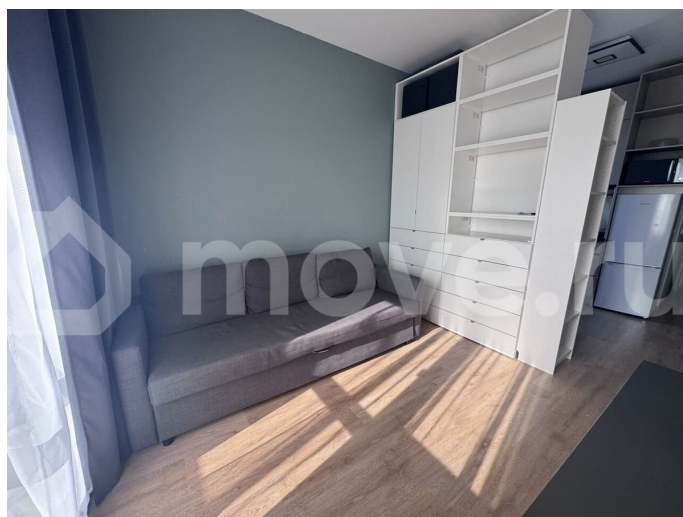

спокойствие. Рассмотрим ответственных нанимателей, умеющих бережно относиться к чужому имуществу, возможно проживание с маленьким воспитанным питомцем (собачкой). Звоните и пишите, ответим на все оставшиеся вопросы и пригласим на просмотр.