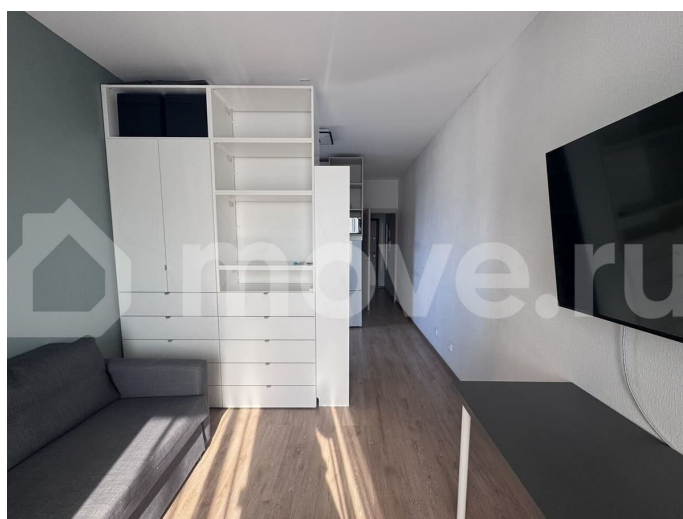

спокойствие. Рассмотрим ответственных нанимателей, умеющих бережно относиться к чужому имуществу, возможно проживание с маленьким воспитанным питомцем (собачкой). Звоните и пишите, ответим на все оставшиеся вопросы и пригласим на просмотр.