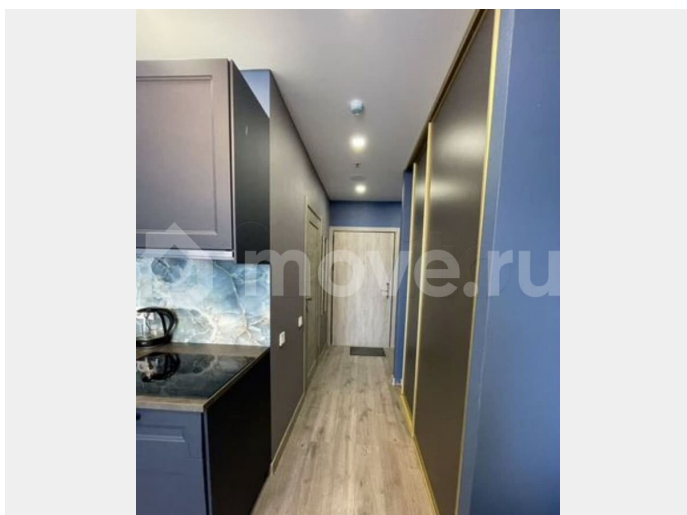

микроволновка,посудомоечная машинка)

•Посуда для приготовления и сервировки

•Стабильный Wi-Fi,Smart TV •Санузел с
душевой, полотенца, гель для душа,
шампунь, фен БЕЗ КОМИССИИ!