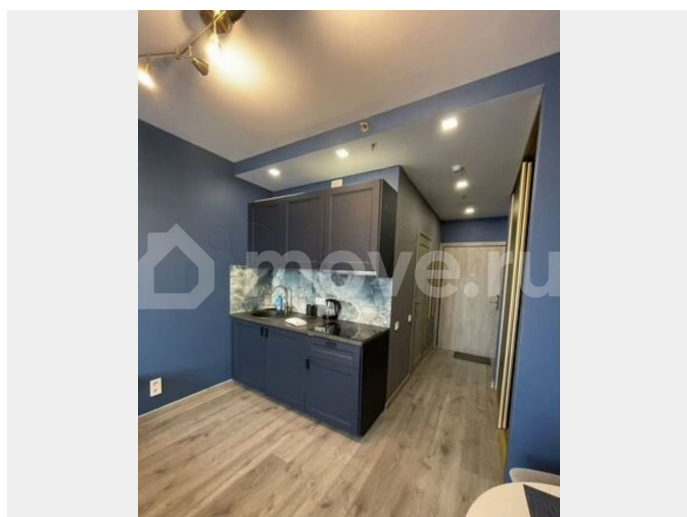

микроволновка,посудомоечная машинка)

•Посуда для приготовления и сервировки

•Стабильный Wi-Fi,Smart TV •Санузел с
душевой, полотенца, гель для душа,
шампунь, фен БЕЗ КОМИССИИ!