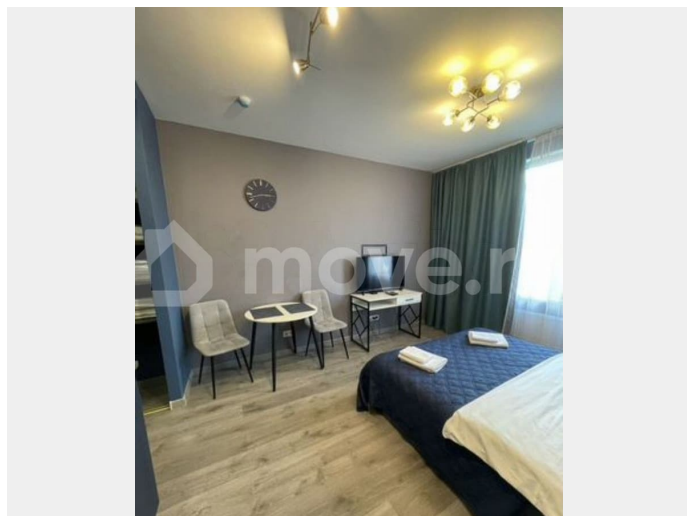

микроволновка,посудомоечная машинка)

•Посуда для приготовления и сервировки

•Стабильный Wi-Fi,Smart TV •Санузел с
душевой, полотенца, гель для душа,
шампунь, фен БЕЗ КОМИССИИ!