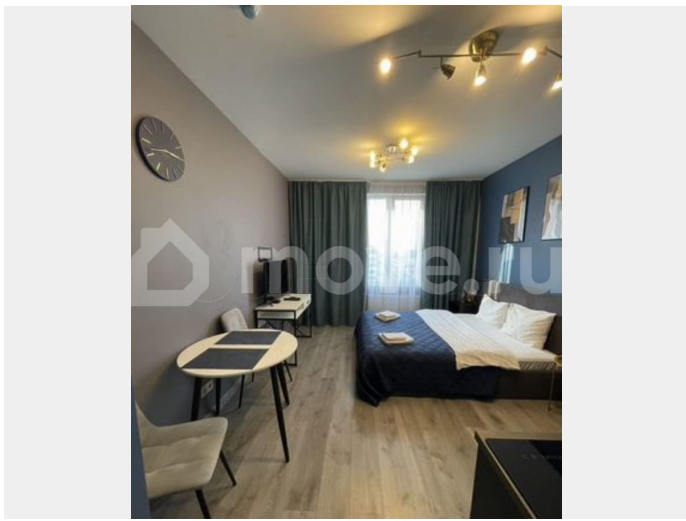

Move.ru - вся недвижимость России