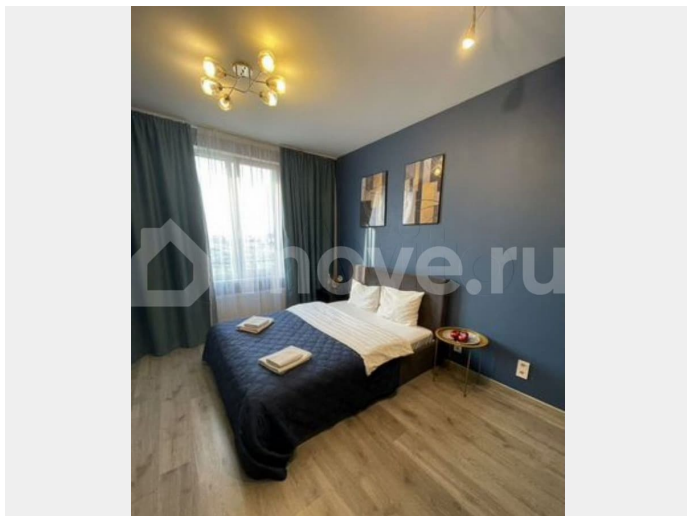

микроволновка,посудомоечная машинка)

•Посуда для приготовления и сервировки

•Стабильный Wi-Fi,Smart TV •Санузел с
душевой, полотенца, гель для душа,
шампунь, фен БЕЗ КОМИССИИ!